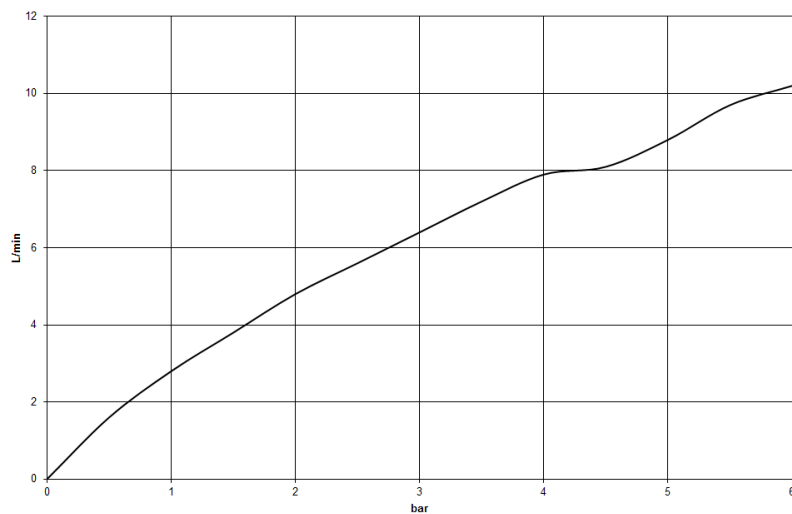

Умывальник - IMO

Смеситель для умывальника однорычажный с удлиненной ножкой без сливного

Артикулльный номер: 33 537 670-06

график расхода