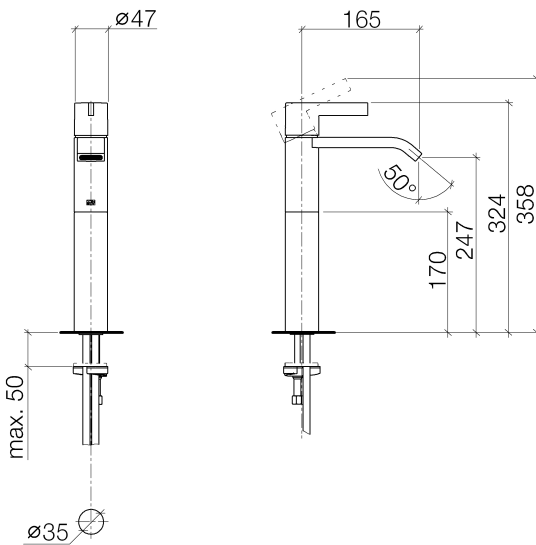

## Умывальник - IMO

Смеситель для умывальника однорычажный с удлиненной ножкой без сливного

Артикульный номер: 33 537 670-06

- вылет 165 мм
- неподвижный излив
- прямоугольная обогащенная воздухом струя
- высота смесителя 358 мм
- высота до аэратора 247 мм
- диаметр сверлёного отверстия 35 мм
- 2х напорный шланг М 10 х 1 ввинченный, испытанный на герметичность
- расход макс. 7 л/мин
- не содержит свинца
- (ADA)
- Для установки на накладных раковинах.

## размерный чертеж

Все величины в мм / дюймах = мм x 0,0394

## Умывальник - IMO

Смеситель для умывальника однорычажный с удлиненной ножкой без сливного

Артикулльный номер: 33 537 670-06

### график расхода

Умывальник - IMO

Смеситель для умывальника однорычажный с удлиненной ножкой без сливного

Артикульный номер: 33 537 670-06