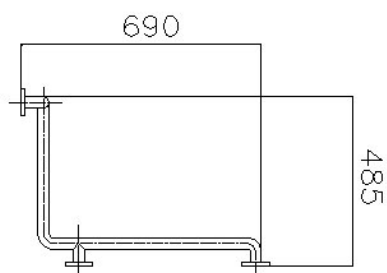

1756 00 BARRA VERTICAL / HORIZONTAL IZQUIERDA PARA DUCHA Y BAÑERA 1756 00 LEFT VERTICAL / HORIZONTAL BAR FOR BATH & SHOWER

Características

- 1) Soporte y brazo en acero inoxidable según AISI 304.
- 2) Acabado pulido

Features

- 1) Stand and bar made in stainless steel made according to AISI 304
- 2) Polished finish