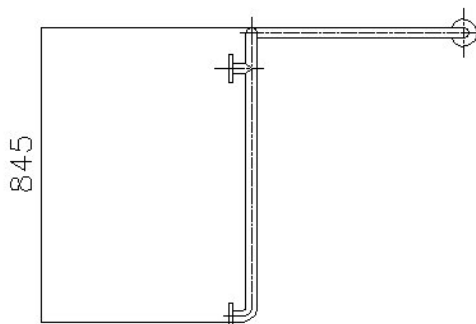

1756 00 BARRA VERTICAL / HORIZONTAL IZQUIERDA PARA DUCHA Y BAÑERA 1756 00 LEFT VERTICAL / HORIZONTAL BAR FOR BATH & SHOWER

Características

- 1) Soporte y brazo en acero inoxidable según AISI 304.
- 2) Acabado pulido

Features

- 1) Stand and bar made in stainless steel made according to AISI 304
- 2) Polished finish