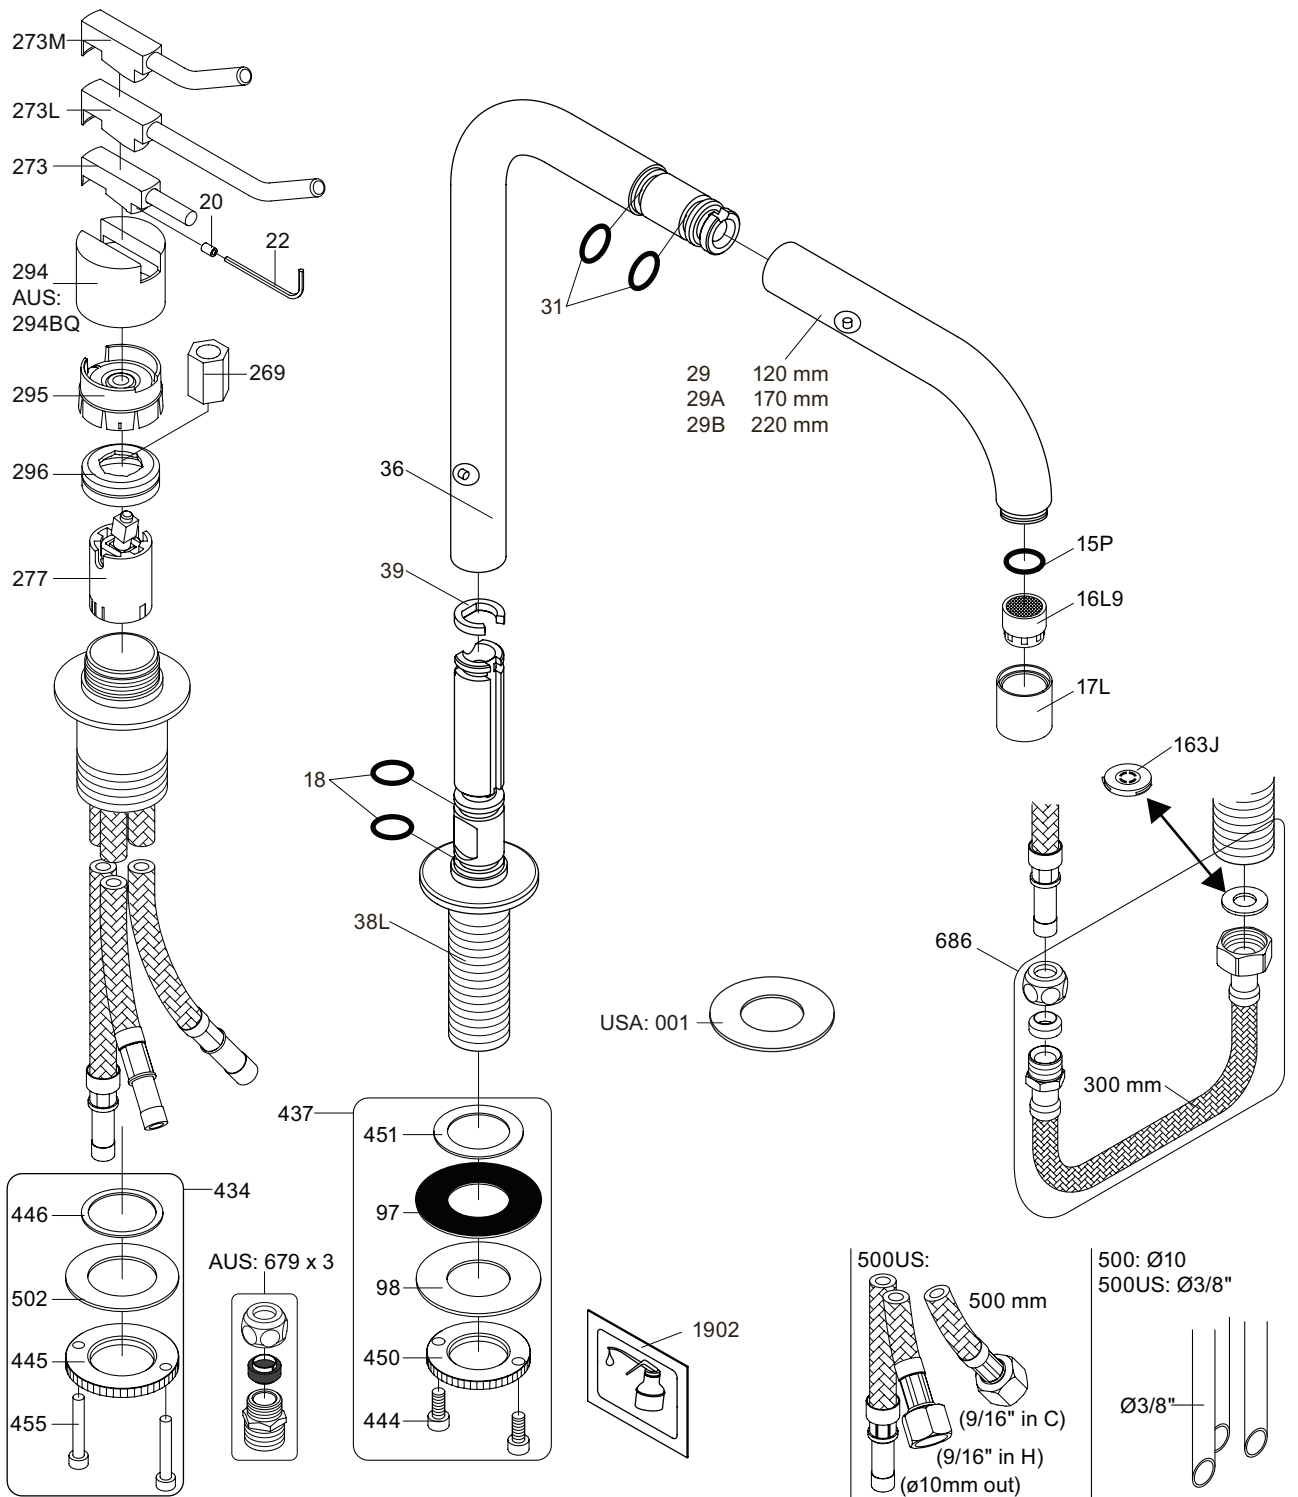

Inches:	H	D	h
090	8 1/2"	8"	5 3/4"
090A	4 1/4"	3 1/2"	1 1/2"
090B	7"	4"	4 1/2"
090C	7"	4"	4 1/2"
090D	8 3/4"	8"	5"
090E	6 3/4"	8"	2 1/2"
090G	7"	5 1/2"	4"
090H	10 1/2"	9"	6"
090I	12 3/4"	9"	8 1/2"
090V	14"	5 3/4"	10 1/2"

VOLA 090, 090A, 090B:  
 VOLA 090C, 090D, 090E:  
 VOLA 090G, 090H, 090I, 090V:

1 - 4

VOLA 090FM:

5

Fitting instruction    Monteringsvægledning  
 Montageanleitung    Montage hanledning  
 Monteringsvejledning    Manuel de montage

www.vola.com

vola

mnt\_090\_V3\_40999824

VR277K: VR22, VR269, VR277  
 VR297: VR20, VR22, VR269, VR273, VR277, VR294, VR295, VR296  
 VR434: VR261, VR263, VR440, VR442, 2xVR455  
 VR437: VR97, VR98, 2xVR444, VR450, VR451  
 NR.10: VR20, VR22, VR273, VR294, VR295  
 VR090: VR15P, VR16L9

## VOLA 090

Date  
Okt. 16

Rev.  
3

Sheet  
SB 18

500:

VR277K: VR22, VR269, VR277  
 VR297: VR20, VR22, VR269, VR273, VR277, VR294, VR295, VR296  
 VR434: 2xVR444, VR445, 2xVR455, VR502  
 NR.10: VR20, VR22, VR273, VR294, VR295