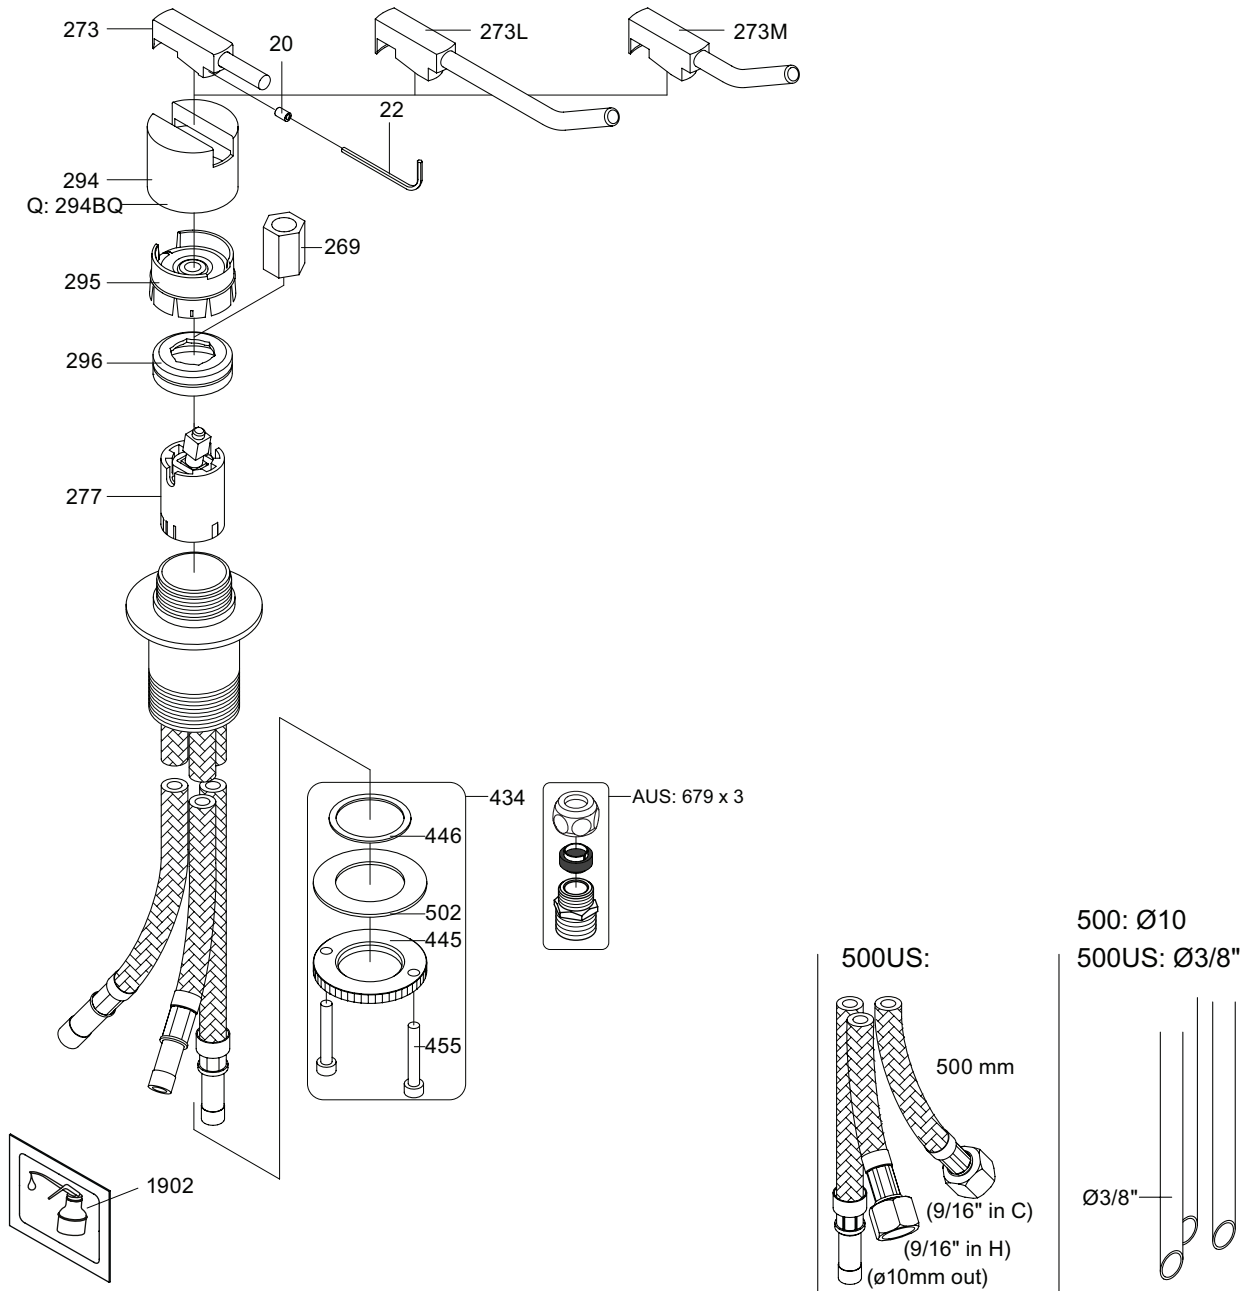

Inches:	H	D	h
090	8 1/2"	8"	5 3/4"
090A	4 1/4"	3 1/2"	1 1/2"
090B	7"	4"	4 1/2"
090C	7"	4"	4 1/2"
090D	8 3/4"	8"	5"
090E	6 3/4"	8"	2 1/2"
090G	7"	5 1/2"	4"
090H	10 1/2"	9"	6"
090I	12 3/4"	9"	8 1/2"
090V	14"	5 3/4"	10 1/2"

VOLA 090, 090A, 090B:  
 VOLA 090C, 090D, 090E:  
 VOLA 090G, 090H, 090I, 090V:

1 - 4

VOLA 090FM:

5

Fitting instruction    Monteringsvægledning  
 Montageanleitung    Montage hanledning  
 Monteringsvejledning    Manuel de montage

## VOLA 090

Date  
Okt. 16

Rev.  
3

Sheet  
SB 18

500:

VR277K: VR22, VR269, VR277  
 VR297: VR20, VR22, VR269, VR273, VR277, VR294, VR295, VR296  
 VR434: 2xVR444, VR445, 2xVR455, VR502  
 NR.10: VR20, VR22, VR273, VR294, VR295