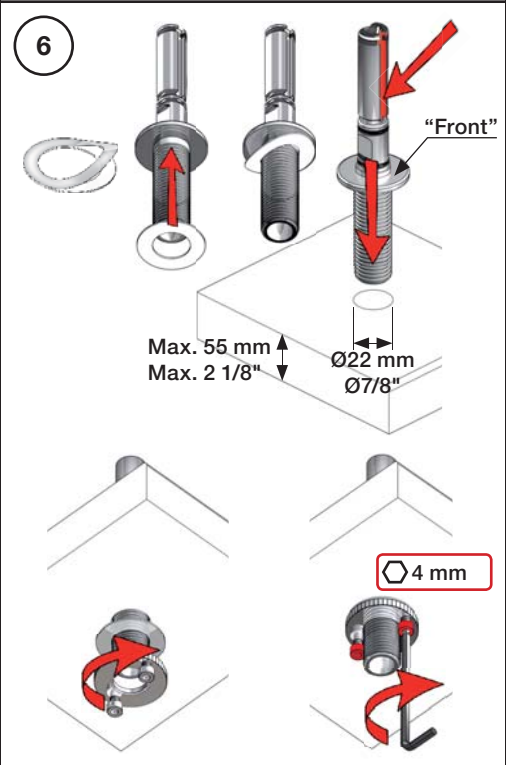

VOLA 500, 590, 500T1  
 VOLA 2500  
 VOLA SC1, SC3, SC5, SC7, SC9, SC10, SC12

Fitting instruction  
 Montageanleitung  
 Monteringsvejledning  
 Monteringsvægledning  
 Montage hanleiding  
 Manuel de montage

**Data, 3 Bar /43.5 Psi:**

	l/min.	Gal/min.
500:	14,5	3,8
590:	9,0	2,4
500-T1:	11,0	2,9
2500:	18,7	4,9
SC1:	18,7	4,9
SC5, 7:	18,0	4,8
SC9:	11,0	2,9

Max. 65°C, 150°F

**6A**

mm:	H	D	h
090	210	200	145
090A	110	85	40
090B	185	100	114
090C	185	100	114
090D	220	200	130
090E	170	200	65
090G	185	140	105
090H	265	230	155
090I	325	230	216
090V	355	145	270

Inches:	H	D	h
090	8 1/2"	8"	5 3/4"
090A	4 1/4"	3 1/2"	1 1/2"
090B	7"	4"	4 1/2"
090C	7"	4"	4 1/2"
090D	8 3/4"	8"	5"
090E	6 3/4"	8"	2 1/2"
090G	7"	5 1/2"	4"
090H	10 1/2"	9"	6"
090I	12 3/4"	9"	8 1/2"
090V	14"	5 3/4"	10 1/2"

VOLA 090, 090A, 090B:  
 VOLA 090C, 090D, 090E:  
 VOLA 090G, 090H, 090I, 090V:

1 - 4

VOLA 090FM:

5

Fitting instruction    Monteringsvægledning  
 Montageanleitung    Montage hanledning  
 Monteringsvejledning    Manuel de montage