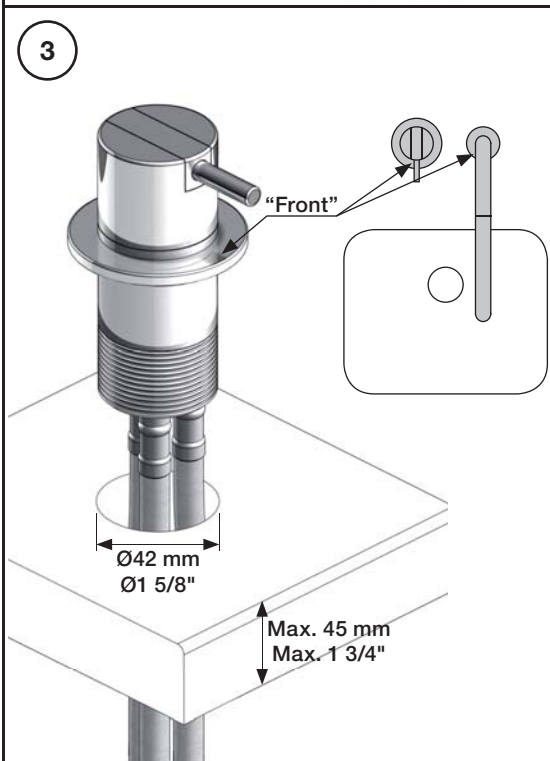

VOLA 500, 590, 500T1  
 VOLA 2500  
 VOLA SC1, SC3, SC5, SC7, SC9, SC10, SC12

Fitting instruction  
 Montageanleitung  
 Monteringsvejledning  
 Monteringsvægledning  
 Montage hanleiding  
 Manuel de montage

**Data, 3 Bar /43.5 Psi:**

	l/min.	Gal/min.
500:	14,5	3.8
590:	9,0	2.4
500-T1:	11,0	2.9
2500:	18,7	4.9
SC1:	18,7	4.9
SC5, 7:	18,0	4.8
SC9:	11,0	2.9

Max. 65°C, 150°F

**6A**

mm:	H	D	h
090	210	200	145
090A	110	85	40
090B	185	100	114
090C	185	100	114
090D	220	200	130
090E	170	200	65
090G	185	140	105
090H	265	230	155
090I	325	230	216
090V	355	145	270

Inches:	H	D	h
090	8 1/2"	8"	5 3/4"
090A	4 1/4"	3 1/2"	1 1/2"
090B	7"	4"	4 1/2"
090C	7"	4"	4 1/2"
090D	8 3/4"	8"	5"
090E	6 3/4"	8"	2 1/2"
090G	7"	5 1/2"	4"
090H	10 1/2"	9"	6"
090I	12 3/4"	9"	8 1/2"
090V	14"	5 3/4"	10 1/2"