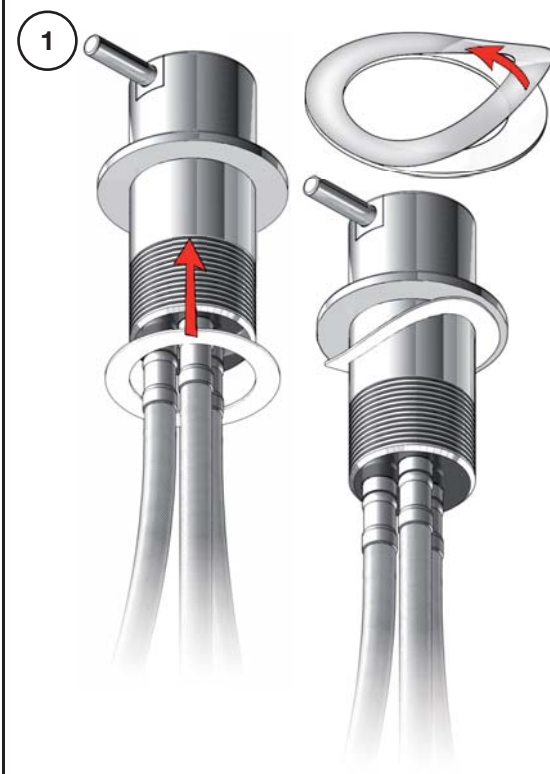

VOLA 500, 590, 500T1
VOLA 2500
VOLA SC1, SC3, SC5, SC7, SC9, SC10, SC12

Fitting instruction
Montageanleitung
Monteringsvejledning
Monteringsvægledning
Montage hanleiding
Manuel de montage

Data, 3 Bar /43.5 Psi:

	l/min.	Gal/min.
500:	14,5	3.8
590:	9,0	2.4
500-T1:	11,0	2.9
2500:	18,7	4.9
SC1:	18,7	4.9
SC5, 7:	18,0	4.8
SC9:	11,0	2.9

Max. 65°C, 150°F