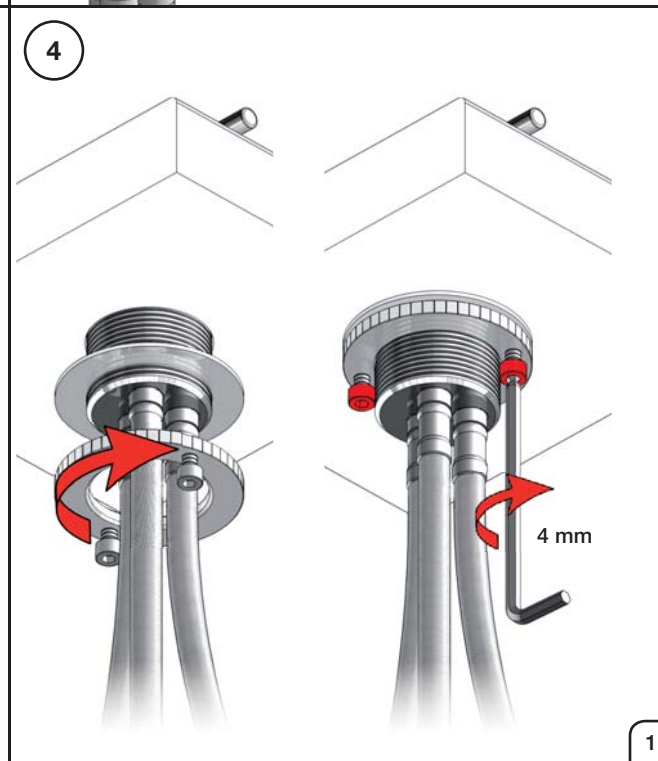

VOLA 500, 590, 500T1
VOLA 2500
VOLA SC1, SC3, SC5, SC7, SC9, SC10, SC12

Fitting instruction
Montageanleitung
Monteringsvejledning
Monteringsvægledning
Montage hanleiding
Manuel de montage

Data, 3 Bar /43.5 Psi:

	l/min.	Gal/min.
500:	14,5	3.8
590:	9,0	2.4
500-T1:	11,0	2.9
2500:	18,7	4.9
SC1:	18,7	4.9
SC5, 7:	18,0	4.8
SC9:	11,0	2.9

Max. 65°C, 150°F