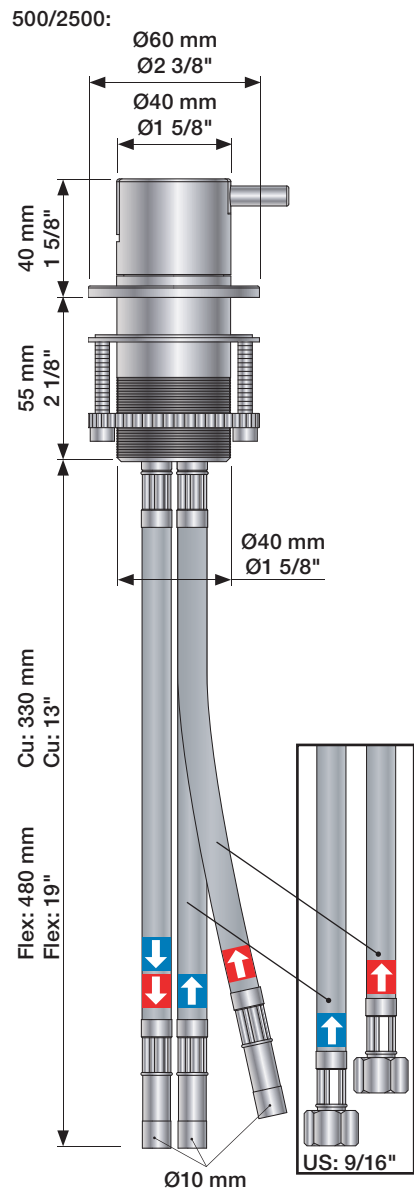

VOLA 500, 590, 500T1  
 VOLA 2500  
 VOLA SC1, SC3, SC5, SC7, SC9, SC10, SC12

Fitting instruction  
 Montageanleitung  
 Monteringsvejledning  
 Monteringsvægledning  
 Montage hanleiding  
 Manuel de montage

**Data, 3 Bar /43.5 Psi:**

	l/min.	Gal/min.
500:	14,5	3.8
590:	9,0	2.4
500-T1:	11,0	2.9
2500:	18,7	4.9
SC1:	18,7	4.9
SC5, 7:	18,0	4.8
SC9:	11,0	2.9

Max. 65°C, 150°F

**6A**

mm:	H	D	h
090	210	200	145
090A	110	85	40
090B	185	100	114
090C	185	100	114
090D	220	200	130
090E	170	200	65
090G	185	140	105
090H	265	230	155
090I	325	230	216
090V	355	145	270

Inches:	H	D	h
090	8 1/2"	8"	5 3/4"
090A	4 1/4"	3 1/2"	1 1/2"
090B	7"	4"	4 1/2"
090C	7"	4"	4 1/2"
090D	8 3/4"	8"	5"
090E	6 3/4"	8"	2 1/2"
090G	7"	5 1/2"	4"
090H	10 1/2"	9"	6"
090I	12 3/4"	9"	8 1/2"
090V	14"	5 3/4"	10 1/2"

500:

VR277K: VR22, VR269, VR277  
 VR297: VR20, VR22, VR269, VR273, VR277, VR294, VR295, VR296  
 VR434: 2xVR444, VR445, 2xVR455, VR502  
 NR.10: VR20, VR22, VR273, VR294, VR295

vola  
 Lunavej 2  
 DK-8700 Horsens  
 Tlf : + 45 7023 5500  
 sales@vola.com  
 www.vola.com