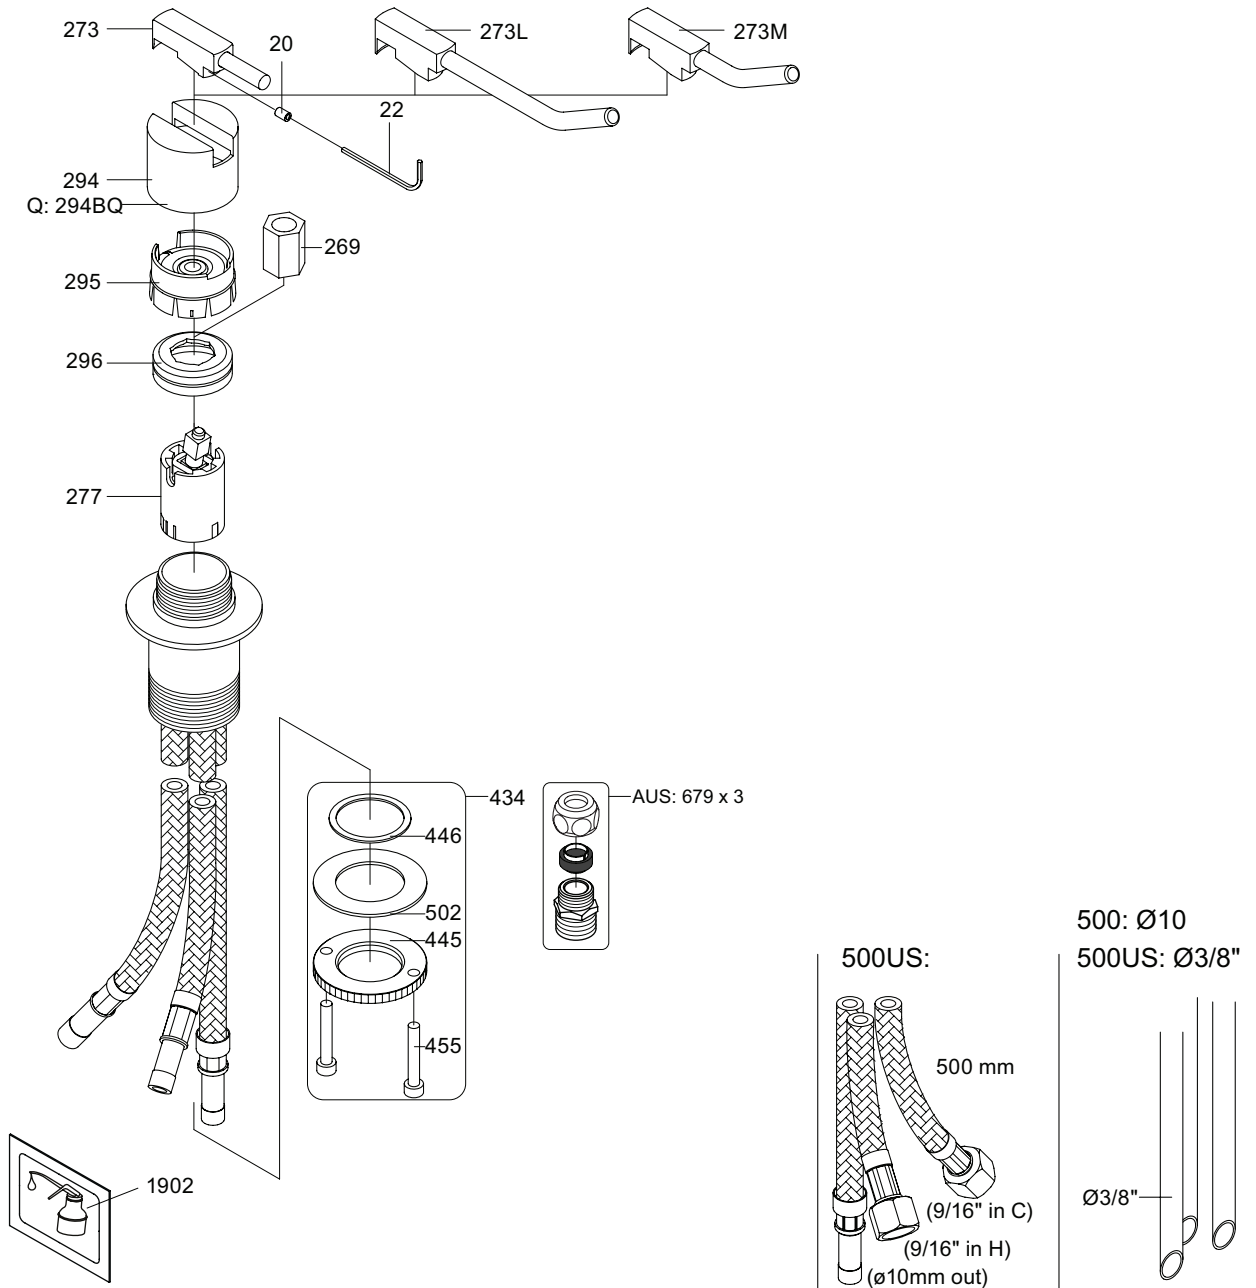

VOLA 500, 590, 500T1  
 VOLA 2500  
 VOLA SC1, SC3, SC5, SC7, SC9, SC10, SC12

Fitting instruction  
 Montageanleitung  
 Monteringsvejledning  
 Monteringsvægledning  
 Montage hanleiding  
 Manuel de montage

**Data, 3 Bar /43.5 Psi:**

	l/min.	Gal/min.
500:	14,5	3.8
590:	9,0	2.4
500-T1:	11,0	2.9
2500:	18,7	4.9
SC1:	18,7	4.9
SC5, 7:	18,0	4.8
SC9:	11,0	2.9

Max. 65°C, 150°F

**6A**

mm:	H	D	h
090	210	200	145
090A	110	85	40
090B	185	100	114
090C	185	100	114
090D	220	200	130
090E	170	200	65
090G	185	140	105
090H	265	230	155
090I	325	230	216
090V	355	145	270

Inches:	H	D	h
090	8 1/2"	8"	5 3/4"
090A	4 1/4"	3 1/2"	1 1/2"
090B	7"	4"	4 1/2"
090C	7"	4"	4 1/2"
090D	8 3/4"	8"	5"
090E	6 3/4"	8"	2 1/2"
090G	7"	5 1/2"	4"
090H	10 1/2"	9"	6"
090I	12 3/4"	9"	8 1/2"
090V	14"	5 3/4"	10 1/2"

500:

VR277K: VR22, VR269, VR277  
 VR297: VR20, VR22, VR269, VR273, VR277, VR294, VR295, VR296  
 VR434: 2xVR444, VR445, 2xVR455, VR502  
 NR.10: VR20, VR22, VR273, VR294, VR295

vola  
 Lunavej 2  
 DK-8700 Horsens  
 Tlf : + 45 7023 5500  
 sales@vola.com  
 www.vola.com