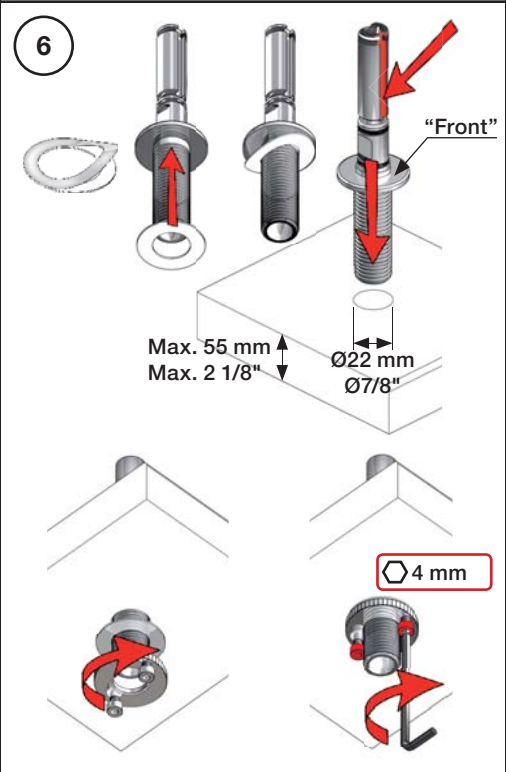

VOLA 500, 590, 500T1  
 VOLA 2500  
 VOLA SC1, SC3, SC5, SC7, SC9, SC10, SC12

Fitting instruction  
 Montageanleitung  
 Monteringsvejledning  
 Monteringsvægledning  
 Montage hanleiding  
 Manuel de montage

**Data, 3 Bar /43.5 Psi:**

	l/min.	Gal/min.
500:	14,5	3.8
590:	9,0	2.4
500-T1:	11,0	2.9
2500:	18,7	4.9
SC1:	18,7	4.9
SC5, 7:	18,0	4.8
SC9:	11,0	2.9

Max. 65°C, 150°F

**6A**

mm:	H	D	h
090	210	200	145
090A	110	85	40
090B	185	100	114
090C	185	100	114
090D	220	200	130
090E	170	200	65
090G	185	140	105
090H	265	230	155
090I	325	230	216
090V	355	145	270

Inches:	H	D	h
090	8 1/2"	8"	5 3/4"
090A	4 1/4"	3 1/2"	1 1/2"
090B	7"	4"	4 1/2"
090C	7"	4"	4 1/2"
090D	8 3/4"	8"	5"
090E	6 3/4"	8"	2 1/2"
090G	7"	5 1/2"	4"
090H	10 1/2"	9"	6"
090I	12 3/4"	9"	8 1/2"
090V	14"	5 3/4"	10 1/2"

500:

VR277K: VR22, VR269, VR277  
 VR297: VR20, VR22, VR269, VR273, VR277, VR294, VR295, VR296  
 VR434: 2xVR444, VR445, 2xVR455, VR502  
 NR.10: VR20, VR22, VR273, VR294, VR295

vola  
 Lunavej 2  
 DK-8700 Horsens  
 Tlf : + 45 7023 5500  
 sales@vola.com  
 www.vola.com