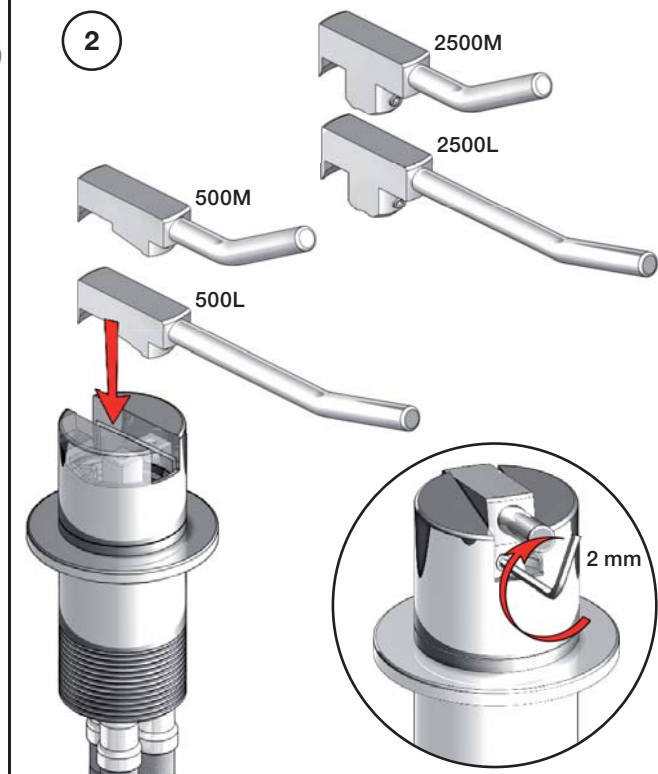

VOLA 500, 590, 500T1  
 VOLA 2500  
 VOLA SC1, SC3, SC5, SC7, SC9, SC10, SC12

Fitting instruction  
 Montageanleitung  
 Monteringsvejledning  
 Monteringsvægledning  
 Montage hanleiding  
 Manuel de montage

**Data, 3 Bar /43.5 Psi:**

	l/min.	Gal/min.
500:	14,5	3.8
590:	9,0	2.4
500-T1:	11,0	2.9
2500:	18,7	4.9
SC1:	18,7	4.9
SC5, 7:	18,0	4.8
SC9:	11,0	2.9

Max. 65°C, 150°F

**6A**

mm:	H	D	h
090	210	200	145
090A	110	85	40
090B	185	100	114
090C	185	100	114
090D	220	200	130
090E	170	200	65
090G	185	140	105
090H	265	230	155
090I	325	230	216
090V	355	145	270

Inches:	H	D	h
090	8 1/2"	8"	5 3/4"
090A	4 1/4"	3 1/2"	1 1/2"
090B	7"	4"	4 1/2"
090C	7"	4"	4 1/2"
090D	8 3/4"	8"	5"
090E	6 3/4"	8"	2 1/2"
090G	7"	5 1/2"	4"
090H	10 1/2"	9"	6"
090I	12 3/4"	9"	8 1/2"
090V	14"	5 3/4"	10 1/2"