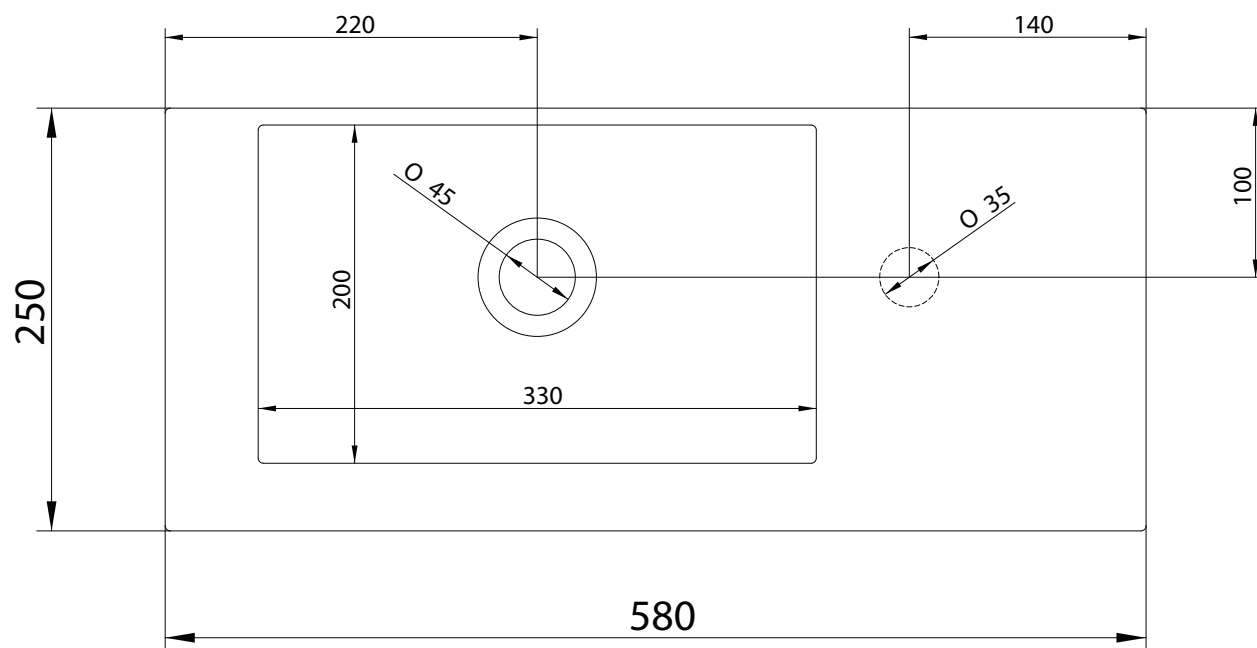

# CURVET RIGHT

## CODE : L021

**AeT**  
ITALIA

DATE : 12\_10\_2013

DESIGN : AeT UFFICIO TECNICO