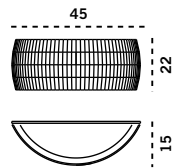

SOBREMESA / TABLE LAMP / TISCHLEUCHTE

Medidas en cm.  
All measures in cm.  
Maße in cm.

APLIQUE / WALL LAMP / WANDLEUCHTE