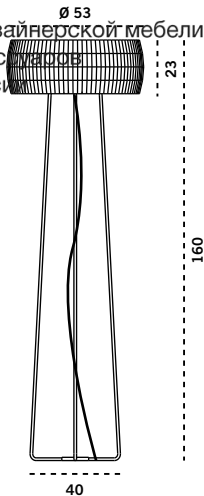

Продажа дизайнерской мебели,  
света и аксессуаров  
по всей России

PIE SUELO / FLOOR LAMP / STEHLEUCHTE

8 (800) 500-70-36  
hello@barcelonadesign.ru  
[www.barcelonadesign.ru](http://www.barcelonadesign.ru)

SOBREMESA / TABLE LAMP / TISCHLEUCHTE

Medidas en cm.  
All measures in cm.  
Maße in cm.

APLIQUE / WALL LAMP / WANDLEUCHTE