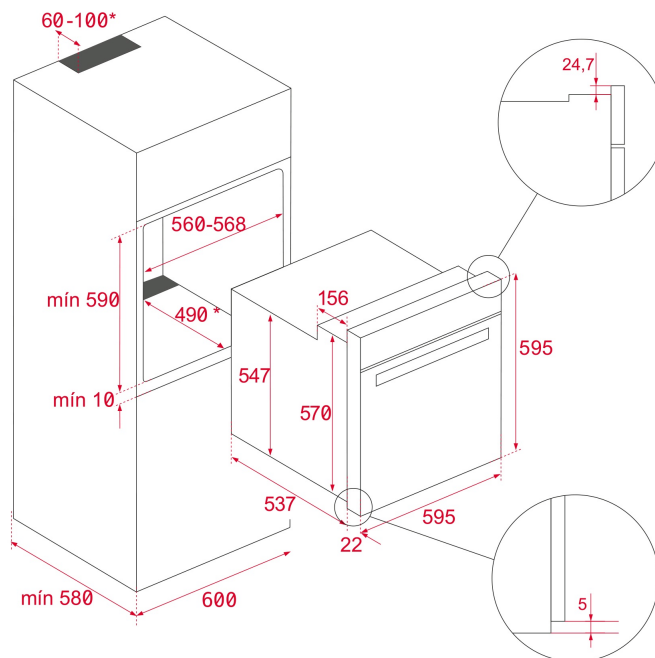

Кабель 110 см без вилки

Подсветка галогеновой лампой 25 В

Максимальная номинальная мощность 2550 Вт

Сделано в Испании

ГАБАРИТНЫЕ РАЗМЕРЫ

Высота изделия (мм): 595
 Ширина изделия (мм): 595
 Глубина изделия (мм):
 537+22
 Длина изделия (мм):
 Вес нетто (кг): 27