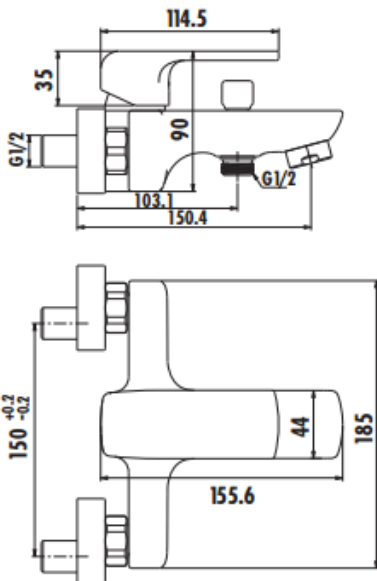

TEKNİK ÇİZİM