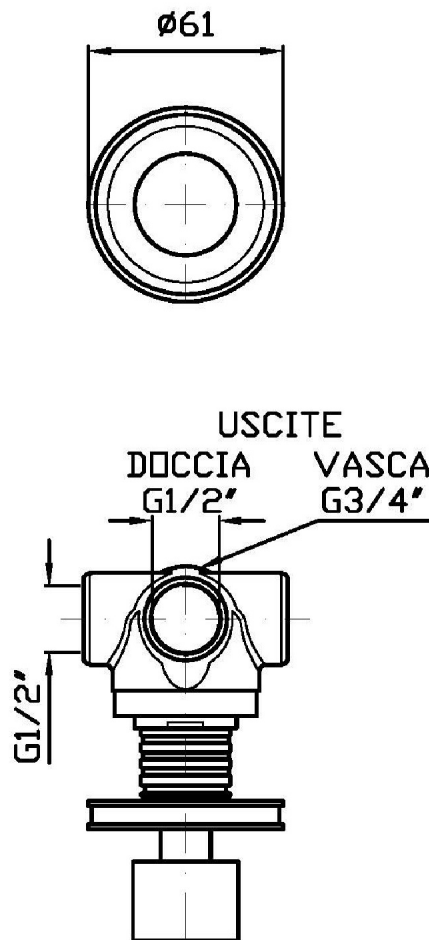

## SAVOIR

Z94555

Deviatore per incasso vasca doccia. / Built-in diverter for bath-shower mixer.

Deviatore per incasso vasca doccia. Versione con rosone liscio.

Built-in diverter for bath-shower mixer. Smooth flange version.

## SAVOIR

Z94555

Disegno Complessivo / Overall Drawing

### Z94555 Pesì e Misure / Weights and Sizes

Peso ( Kg ) Weight ( lb )	0,56 ( Kg )	1,234576 ( lb )
Volume ( dc3 ) - ( in3 )	0,55 ( dc3 )	0,000034 ( in3 )
h ( mm ) - ( in )	70 ( mm )	2,755907 ( in )
L1 ( mm ) - ( in )	80 ( mm )	3,149608 ( in )
L2 ( mm ) - ( in )	98 ( mm )	3,8582698 ( in )