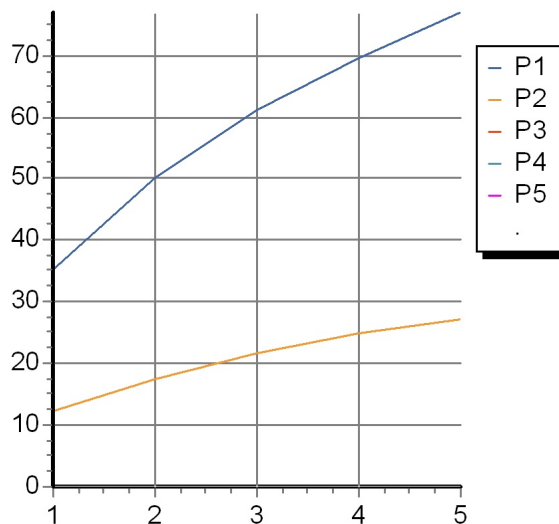

### Z94555 Portate / Flowrates (lt/min)

PRESSIONE PRESSURE	1 BAR	2 BAR	3 BAR	4 BAR	5 BAR
P1 BOCCA VASCA WALL SPOUT	35,2	50,2	61	69,5	77
P2 SOFFIONE SHOWER HEAD	12,3	17,6	21,7	24,9	27,3
P3					
P4					
P5					