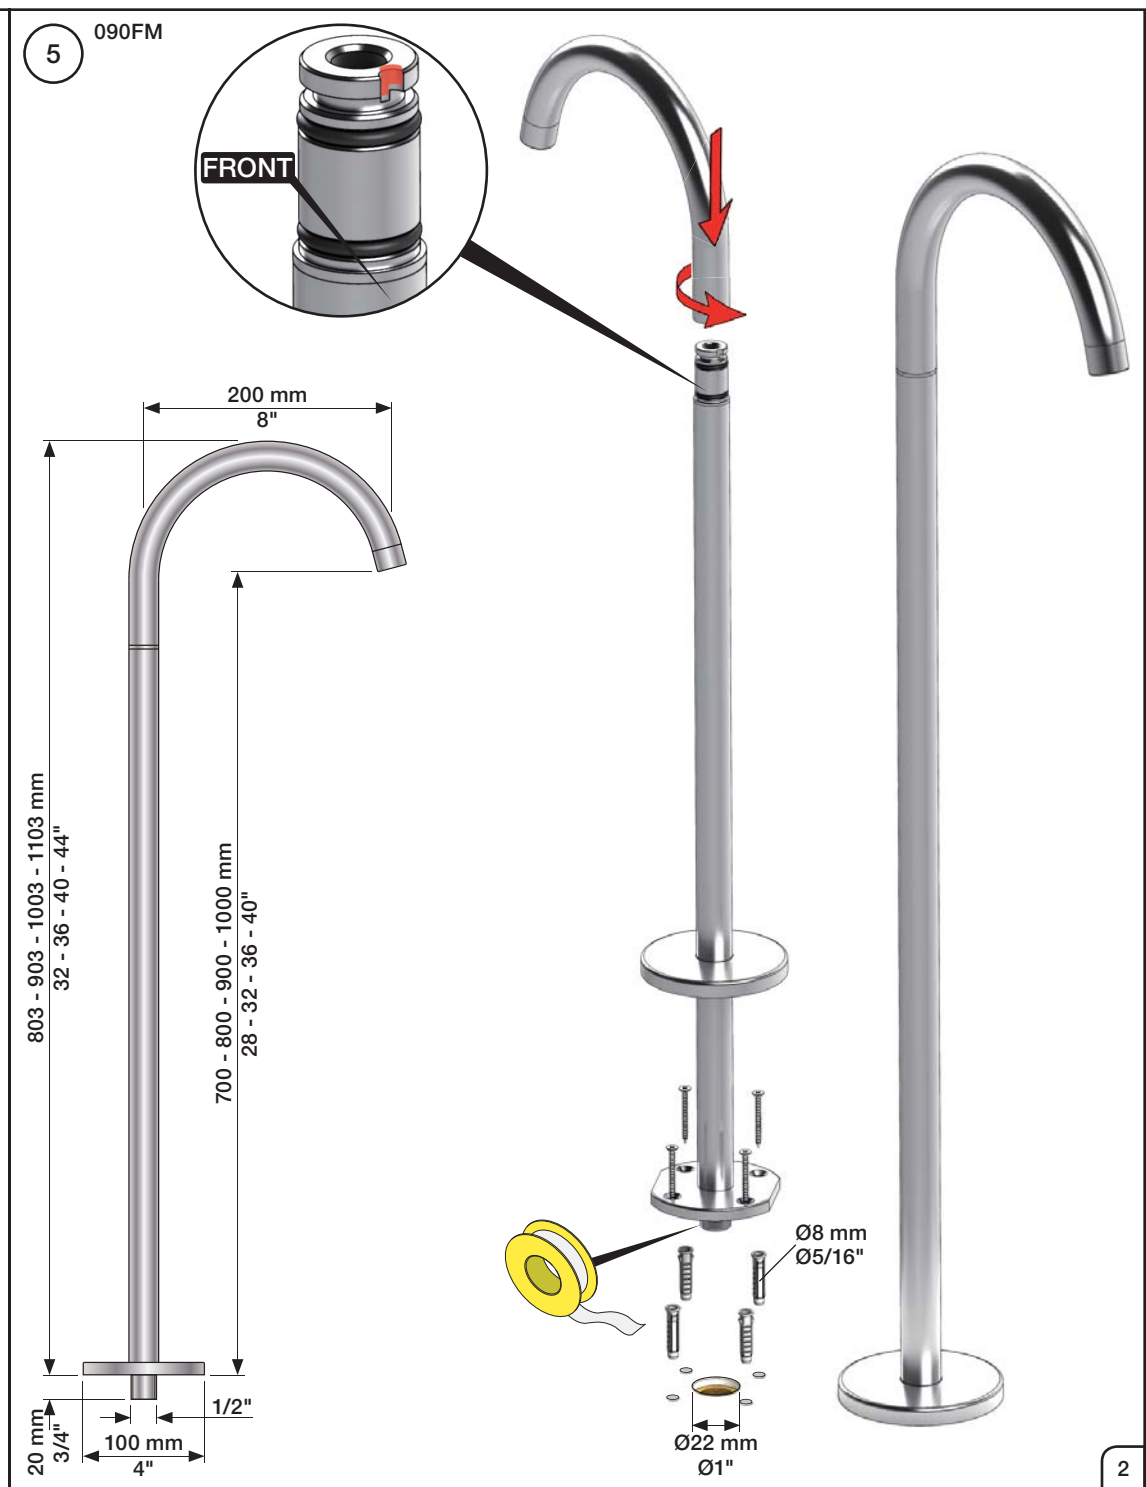

Inches:	H	D	h
090	8 1/2"	8"	5 3/4"
090A	4 1/4"	3 1/2"	1 1/2"
090B	7"	4"	4 1/2"
090C	7"	4"	4 1/2"
090D	8 3/4"	8"	5"
090E	6 3/4"	8"	2 1/2"
090G	7"	5 1/2"	4"
090H	10 1/2"	9"	6"
090I	12 3/4"	9"	8 1/2"
090V	14"	5 3/4"	10 1/2"

VOLA 090, 090A, 090B:
 VOLA 090C, 090D, 090E:
 VOLA 090G, 090H, 090I, 090V:

1 - 4

VOLA 090FM:

5

Fitting instruction Monteringsvægledning
 Montageanleitung Montage hanledning
 Monteringsvejledning Manuel de montage

www.vola.com

vola

mnt_090_V3_40999824

- VR277K: VR22, VR269, VR277
- VR297: VR20, VR22, VR269, VR273, VR277, VR294, VR295, VR296
- VR434: VR261, VR263, VR440, VR442, 2xVR455
- VR437: VR97, VR98, 2xVR444, VR450, VR451
- NR.10: VR20, VR22, VR273, VR294, VR295
- VR090: VR15P, VR16L9