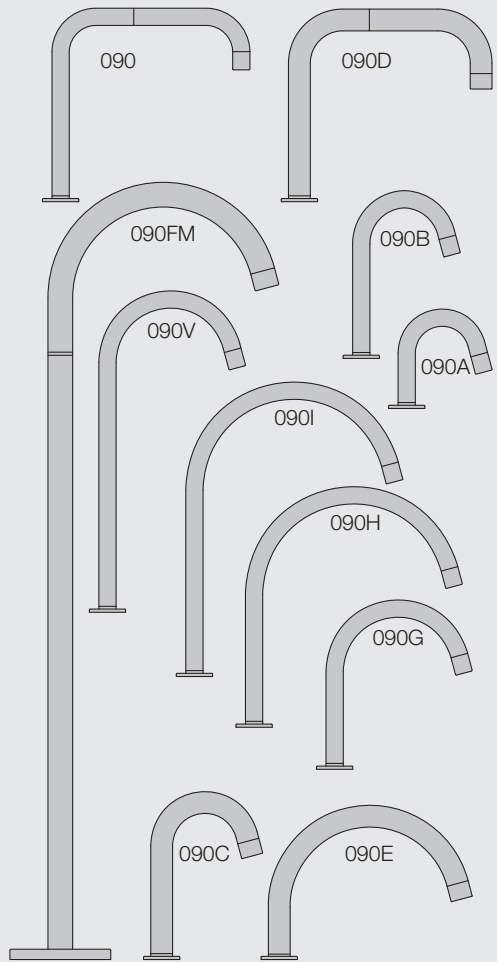

Inches:	H	D	h
090	8 1/2"	8"	5 3/4"
090A	4 1/4"	3 1/2"	1 1/2"
090B	7"	4"	4 1/2"
090C	7"	4"	4 1/2"
090D	8 3/4"	8"	5"
090E	6 3/4"	8"	2 1/2"
090G	7"	5 1/2"	4"
090H	10 1/2"	9"	6"
090I	12 3/4"	9"	8 1/2"
090V	14"	5 3/4"	10 1/2"

VOLA 090, 090A, 090B:
 VOLA 090C, 090D, 090E:
 VOLA 090G, 090H, 090I, 090V:

1 - 4

VOLA 090FM:

5

Fitting instruction Monteringsvægledning
 Montageanleitung Montage hanledning
 Monteringsvejledning Manuel de montage

www.vola.com

vola

mnt_090_V3_40999824

- VR277K: VR22, VR269, VR277
- VR297: VR20, VR22, VR269, VR273, VR277, VR294, VR295, VR296
- VR434: VR261, VR263, VR440, VR442, 2xVR455
- VR437: VR97, VR98, 2xVR444, VR450, VR451
- NR.10: VR20, VR22, VR273, VR294, VR295
- VR090: VR15P, VR16L9

VOLA 090A

Date
 Sep. 09

Rev.
 2

Sheet
 SB 19

500:

VR277K: VR22, VR269, VR277
 VR297: VR20, VR22, VR269, VR273, VR277, VR294, VR295, VR296
 VR434: 2xVR444, VR445, 2xVR455, VR502
 NR.10: VR20, VR22, VR273, VR294, VR295