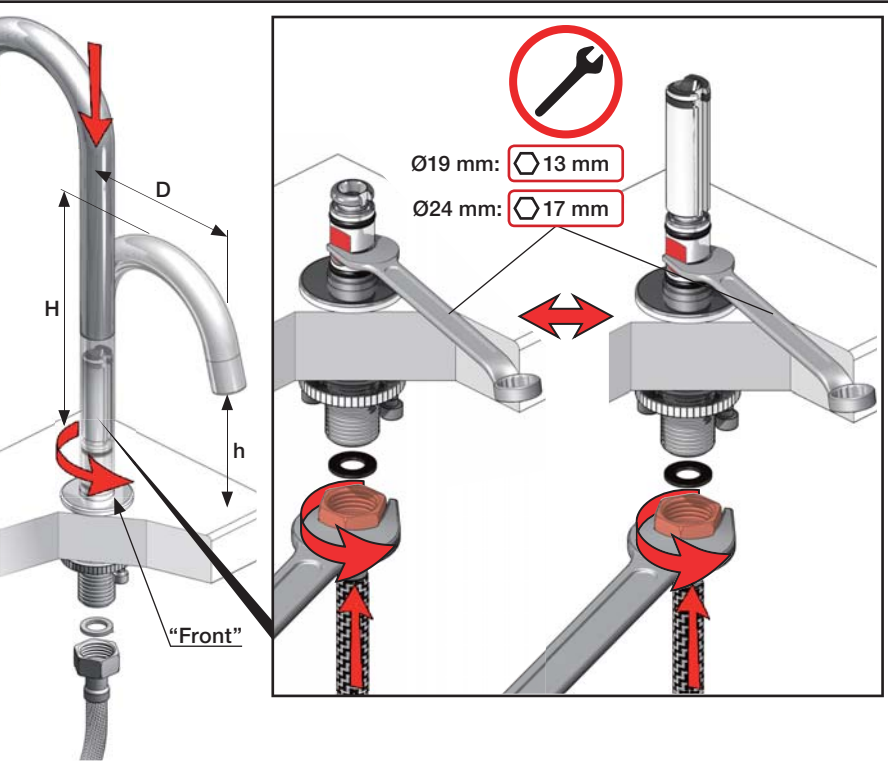

VOLA 500, 590, 500T1
 VOLA 2500
 VOLA SC1, SC3, SC5, SC7, SC9, SC10, SC12

Fitting instruction
 Montageanleitung
 Monteringsvejledning
 Monteringsvægledning
 Montage hanleiding
 Manuel de montage

Data, 3 Bar /43.5 Psi:

Inches:	H	D	h
090	8 1/2"	8"	5 3/4"
090A	4 1/4"	3 1/2"	1 1/2"
090B	7"	4"	4 1/2"
090C	7"	4"	4 1/2"
090D	8 3/4"	8"	5"
090E	6 3/4"	8"	2 1/2"
090G	7"	5 1/2"	4"
090H	10 1/2"	9"	6"
090I	12 3/4"	9"	8 1/2"
090V	14"	5 3/4"	10 1/2"