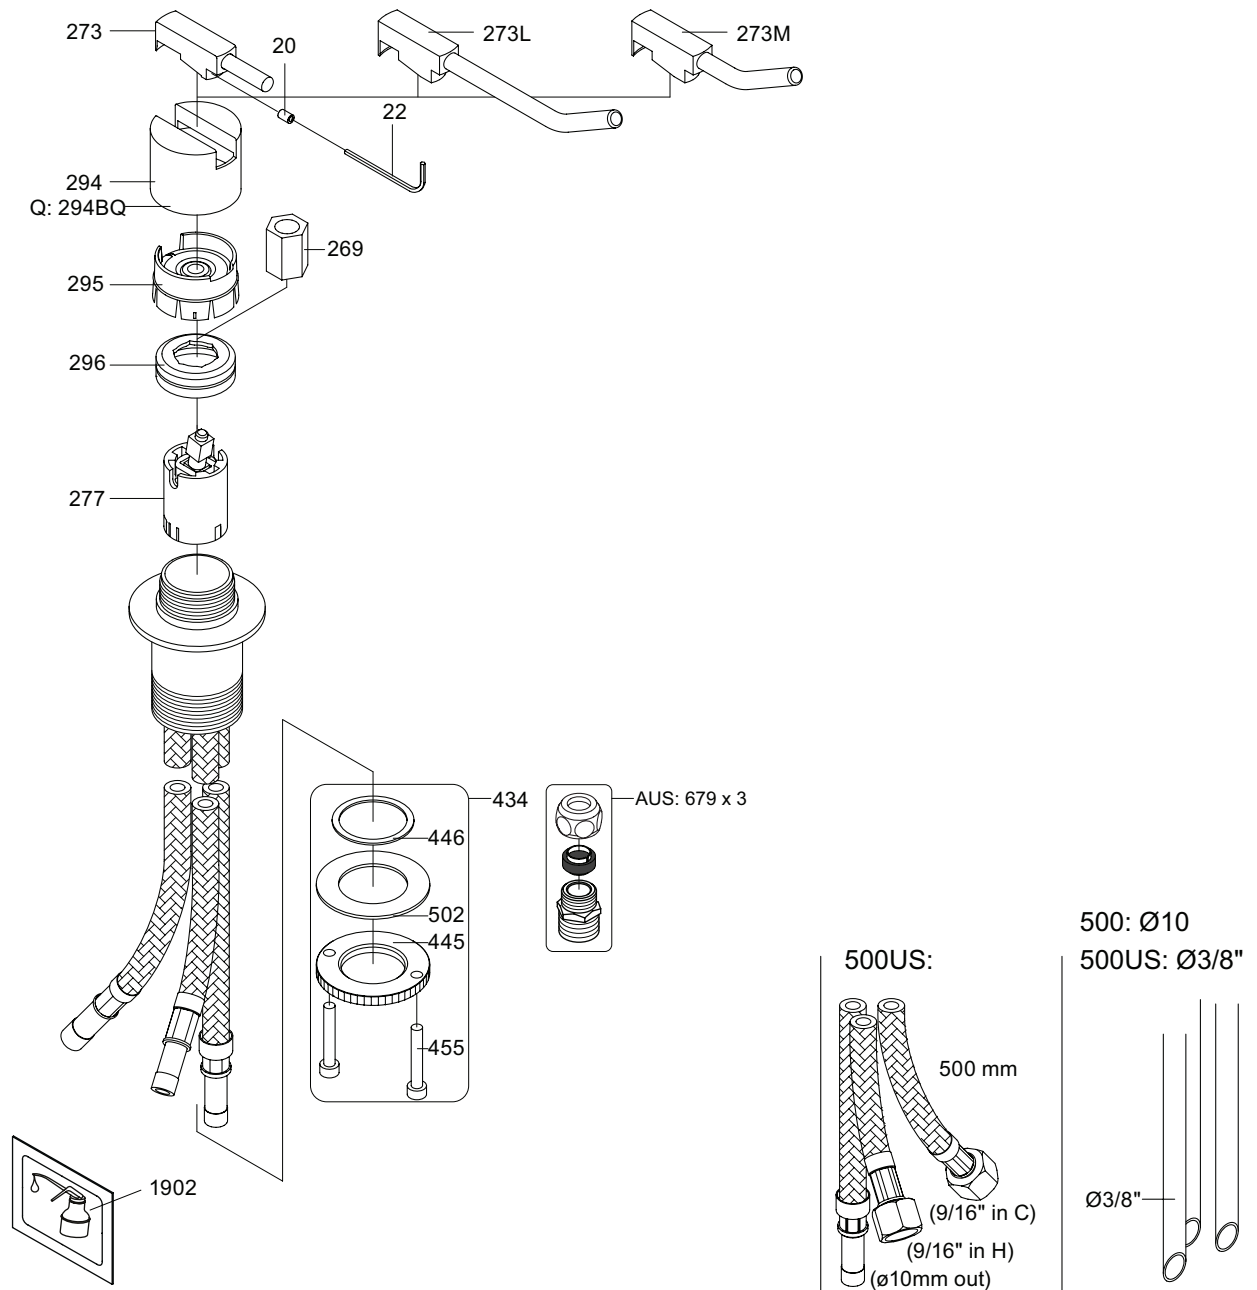

Inches:	H	D	h
090	8 1/2"	8"	5 3/4"
090A	4 1/4"	3 1/2"	1 1/2"
090B	7"	4"	4 1/2"
090C	7"	4"	4 1/2"
090D	8 3/4"	8"	5"
090E	6 3/4"	8"	2 1/2"
090G	7"	5 1/2"	4"
090H	10 1/2"	9"	6"
090I	12 3/4"	9"	8 1/2"
090V	14"	5 3/4"	10 1/2"

VOLA 090, 090A, 090B:
 VOLA 090C, 090D, 090E:
 VOLA 090G, 090H, 090I, 090V:

1 - 4

VOLA 090FM:

5

Fitting instruction Monteringsvægledning
 Montageanleitung Montage hanledning
 Monteringsvejledning Manuel de montage

www.vola.com

vola

mnt_090_V3_40999824

- VR277K: VR22, VR269, VR277
- VR297: VR20, VR22, VR269, VR273, VR277, VR294, VR295, VR296
- VR434: VR261, VR263, VR440, VR442, 2xVR455
- VR437: VR97, VR98, 2xVR444, VR450, VR451
- NR.10: VR20, VR22, VR273, VR294, VR295
- VR090: VR15P, VR16L9

VOLA 090A

Date
 Sep. 09

Rev.
 2

Sheet
 SB 19

500:

VR277K: VR22, VR269, VR277
 VR297: VR20, VR22, VR269, VR273, VR277, VR294, VR295, VR296
 VR434: 2xVR444, VR445, 2xVR455, VR502
 NR.10: VR20, VR22, VR273, VR294, VR295