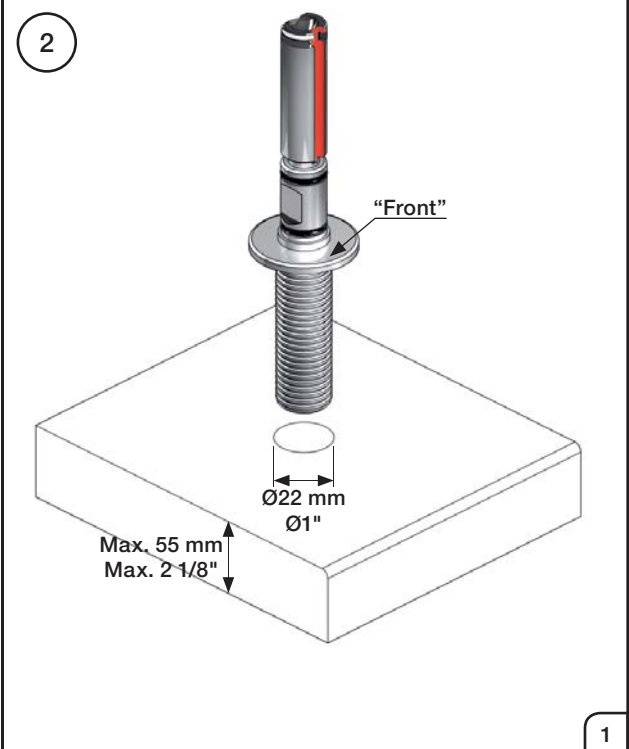

VOLA 090, 090A, 090B:
VOLA 090C, 090D, 090E:
VOLA 090G, 090H, 090I, 090V:

1 - 4

VOLA 090FM:

5

Fitting instruction   Monteringsvægledning
Montageanleitung   Montage hanledning
Monteringsvejledning   Manuel de montage

www.vola.com

vola

mnt_090_V3_40999824