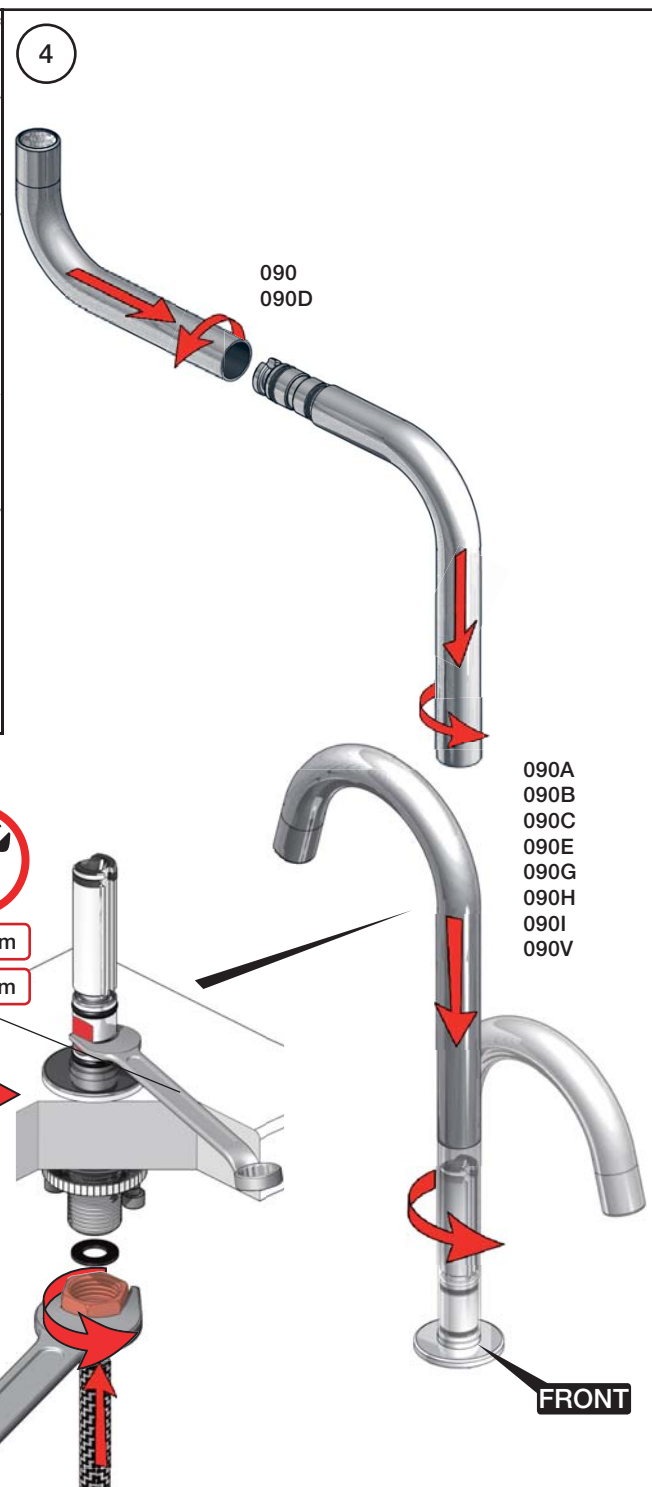

Inches:	H	D	h
090	8 1/2"	8"	5 3/4"
090A	4 1/4"	3 1/2"	1 1/2"
090B	7"	4"	4 1/2"
090C	7"	4"	4 1/2"
090D	8 3/4"	8"	5"
090E	6 3/4"	8"	2 1/2"
090G	7"	5 1/2"	4"
090H	10 1/2"	9"	6"
090I	12 3/4"	9"	8 1/2"
090V	14"	5 3/4"	10 1/2"

VOLA 090, 090A, 090B:
 VOLA 090C, 090D, 090E:
 VOLA 090G, 090H, 090I, 090V:

1 - 4

VOLA 090FM:

5

Fitting instruction Monteringsvægledning
 Montageanleitung Montage hanledning
 Monteringsvejledning Manuel de montage

www.vola.com

vola

mnt_090_V3_40999824

- VR277K: VR22, VR269, VR277
- VR297: VR20, VR22, VR269, VR273, VR277, VR294, VR295, VR296
- VR434: VR261, VR263, VR440, VR442, 2xVR455
- VR437: VR97, VR98, 2xVR444, VR450, VR451
- NR.10: VR20, VR22, VR273, VR294, VR295
- VR090: VR15P, VR16L9