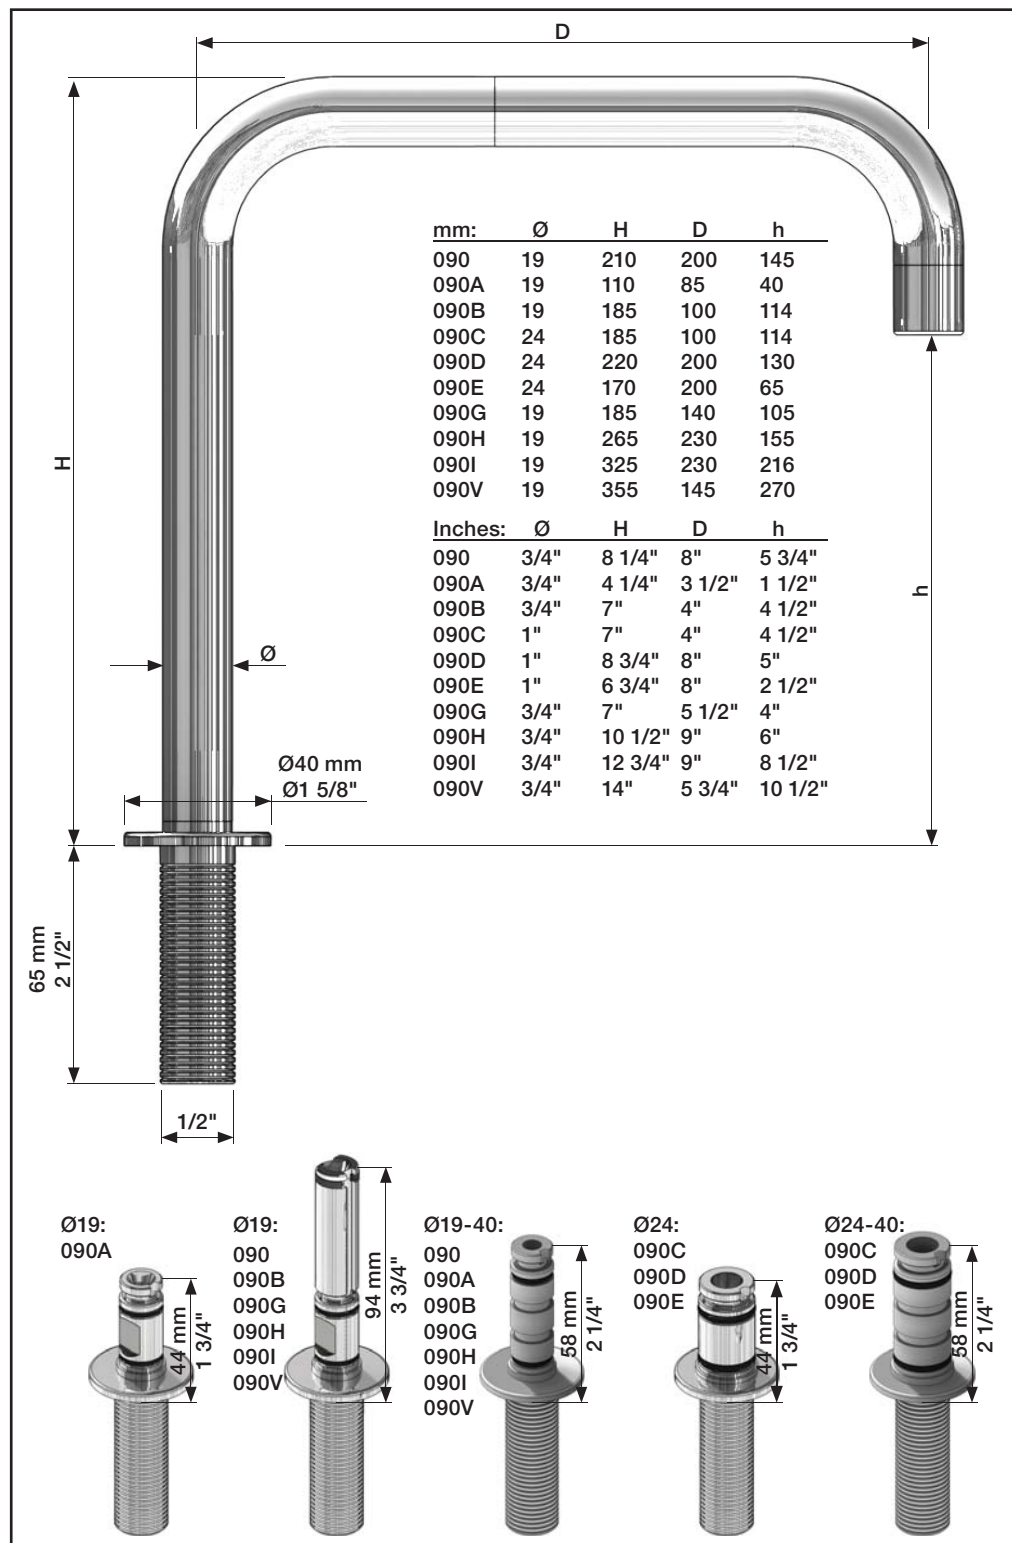

	l/min.	Gal/min.
500:	14,5	3.8
590:	9,0	2.4
500-T1:	11,0	2.9
2500:	18,7	4.9
SC1:	18,7	4.9
SC5, 7:	18,0	4.8
SC9:	11,0	2.9

Max. 65°C, 150°F

www.vola.com
 500 - 2500_V9_40999844

6A

mm:	H	D	h
090	210	200	145
090A	110	85	40
090B	185	100	114
090C	185	100	114
090D	220	200	130
090E	170	200	65
090G	185	140	105
090H	265	230	155
090I	325	230	216
090V	355	145	270

Inches:	H	D	h
090	8 1/2"	8"	5 3/4"
090A	4 1/4"	3 1/2"	1 1/2"
090B	7"	4"	4 1/2"
090C	7"	4"	4 1/2"
090D	8 3/4"	8"	5"
090E	6 3/4"	8"	2 1/2"
090G	7"	5 1/2"	4"
090H	10 1/2"	9"	6"
090I	12 3/4"	9"	8 1/2"
090V	14"	5 3/4"	10 1/2"

VOLA 090, 090A, 090B:
 VOLA 090C, 090D, 090E:
 VOLA 090G, 090H, 090I, 090V:

1 - 4

VOLA 090FM:

5

Fitting instruction Monteringsvægledning
 Montageanleitung Montage hanledning
 Monteringsvejledning Manuel de montage

www.vola.com

vola

mnt_090_V3_40999824

- VR277K: VR22, VR269, VR277
- VR297: VR20, VR22, VR269, VR273, VR277, VR294, VR295, VR296
- VR434: VR261, VR263, VR440, VR442, 2xVR455
- VR437: VR97, VR98, 2xVR444, VR450, VR451
- NR.10: VR20, VR22, VR273, VR294, VR295
- VR090: VR15P, VR16L9