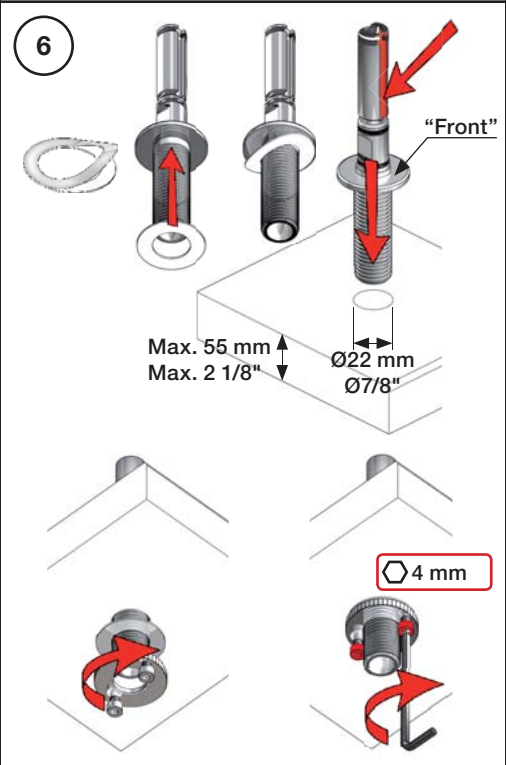

VOLA 500, 590, 500T1
 VOLA 2500
 VOLA SC1, SC3, SC5, SC7, SC9, SC10, SC12

Fitting instruction
 Montageanleitung
 Monteringsvejledning
 Monteringsvægledning
 Montage hanleiding
 Manuel de montage

Data, 3 Bar /43.5 Psi:

	l/min.	Gal/min.
500:	14,5	3.8
590:	9,0	2.4
500-T1:	11,0	2.9
2500:	18,7	4.9
SC1:	18,7	4.9
SC5, 7:	18,0	4.8
SC9:	11,0	2.9

Max. 65°C, 150°F

www.vola.com
 500 - 2500_V9_40999844

6A

mm:	H	D	h
090	210	200	145
090A	110	85	40
090B	185	100	114
090C	185	100	114
090D	220	200	130
090E	170	200	65
090G	185	140	105
090H	265	230	155
090I	325	230	216
090V	355	145	270

Inches:	H	D	h
090	8 1/2"	8"	5 3/4"
090A	4 1/4"	3 1/2"	1 1/2"
090B	7"	4"	4 1/2"
090C	7"	4"	4 1/2"
090D	8 3/4"	8"	5"
090E	6 3/4"	8"	2 1/2"
090G	7"	5 1/2"	4"
090H	10 1/2"	9"	6"
090I	12 3/4"	9"	8 1/2"
090V	14"	5 3/4"	10 1/2"

VOLA 090, 090A, 090B:
 VOLA 090C, 090D, 090E:
 VOLA 090G, 090H, 090I, 090V:

1 - 4

VOLA 090FM:

5

Fitting instruction Monteringsvægledning
 Montageanleitung Montage hanledning
 Monteringsvejledning Manuel de montage