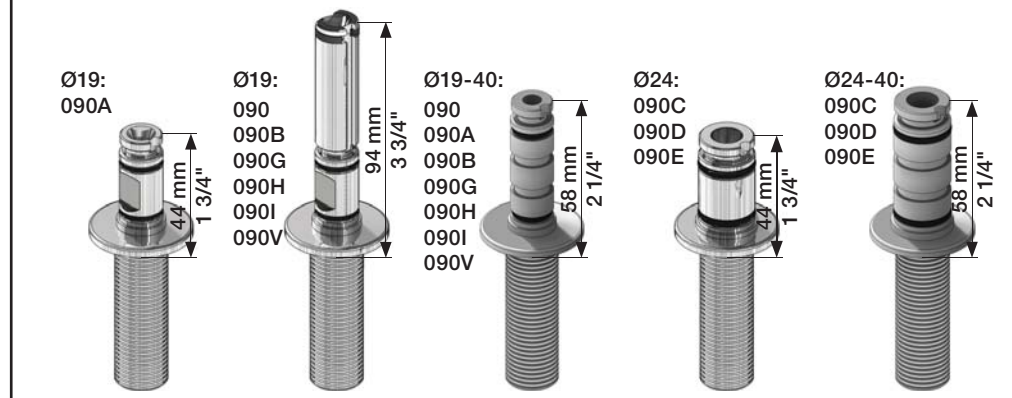

VOLA 090, 090A, 090B:
VOLA 090C, 090D, 090E:
VOLA 090G, 090H, 090I, 090V:

1 - 4

VOLA 090FM:

5

Fitting instruction   Monteringsvægledning
Montageanleitung   Montage hanledning
Monteringsvejledning   Manuel de montage

www.vola.com

vola

mnt_090_V3_40999824