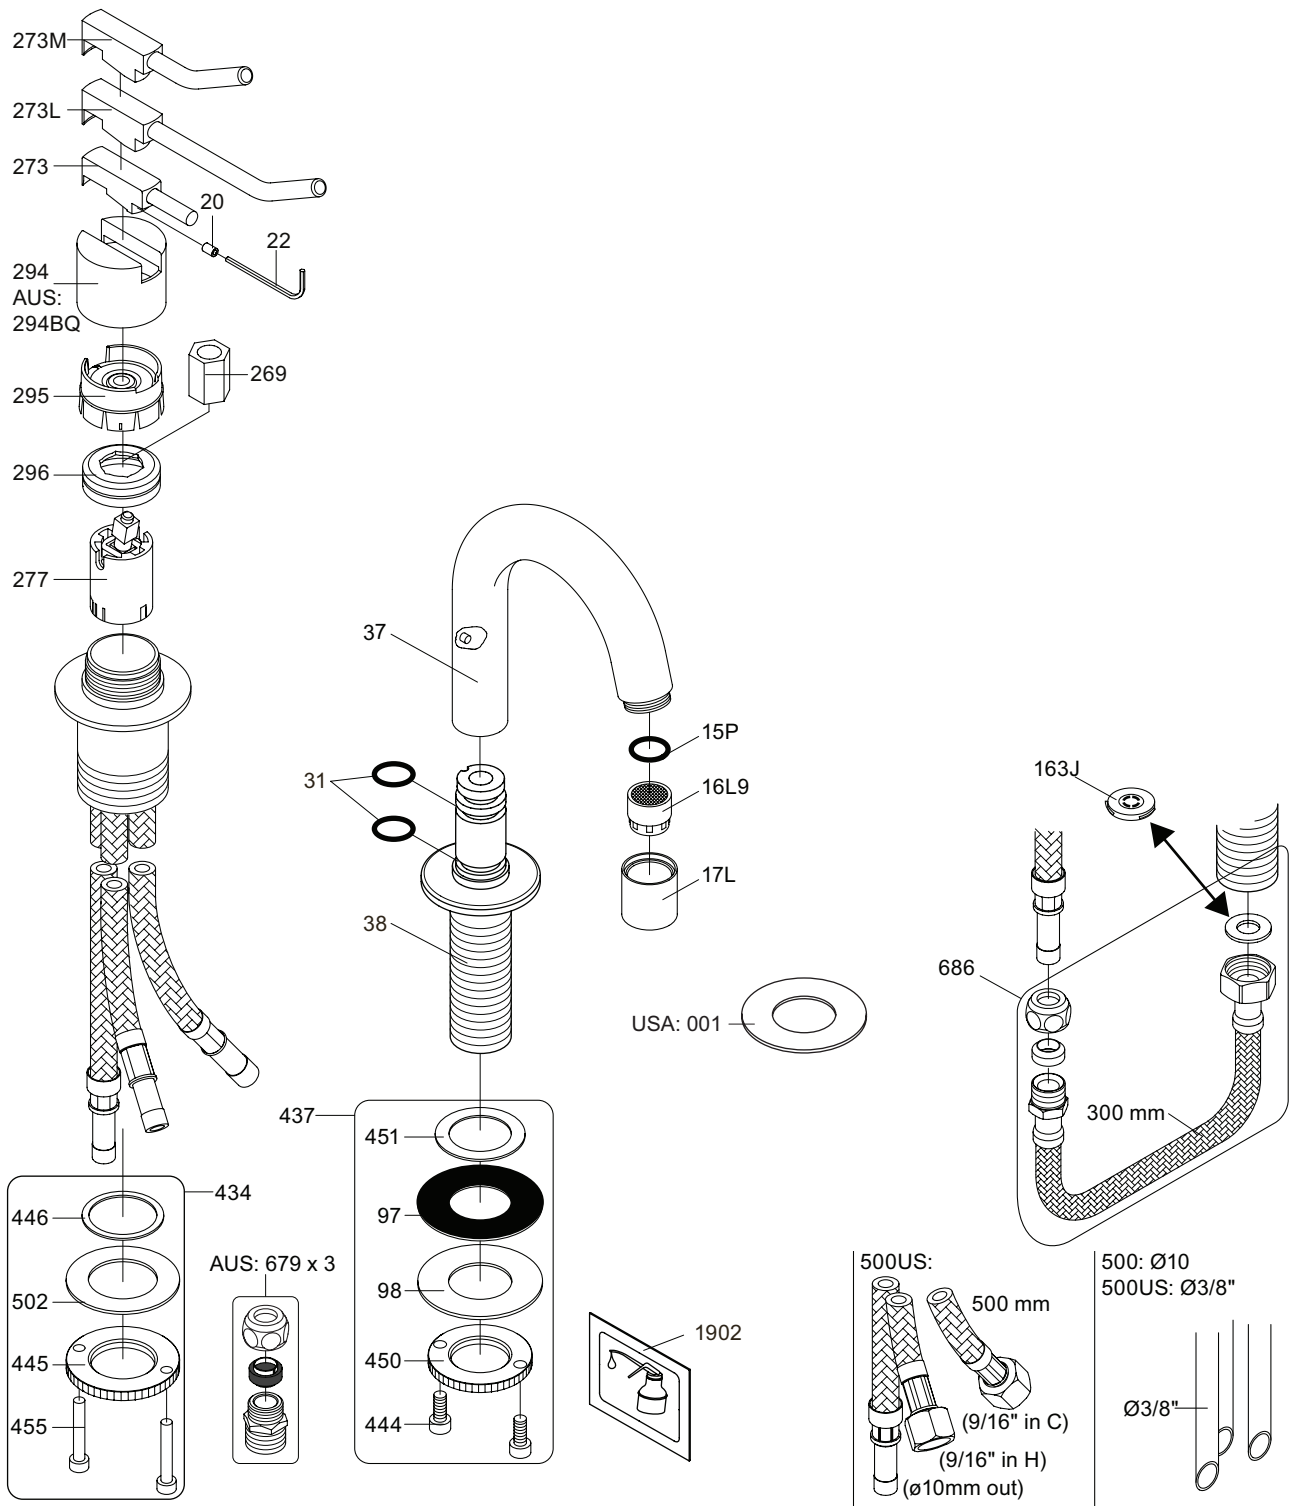

Inches:	H	D	h
090	8 1/2"	8"	5 3/4"
090A	4 1/4"	3 1/2"	1 1/2"
090B	7"	4"	4 1/2"
090C	7"	4"	4 1/2"
090D	8 3/4"	8"	5"
090E	6 3/4"	8"	2 1/2"
090G	7"	5 1/2"	4"
090H	10 1/2"	9"	6"
090I	12 3/4"	9"	8 1/2"
090V	14"	5 3/4"	10 1/2"

VOLA 090, 090A, 090B:
 VOLA 090C, 090D, 090E:
 VOLA 090G, 090H, 090I, 090V:

1 - 4

VOLA 090FM:

5

Fitting instruction Monteringsvægledning
 Montageanleitung Montage hanledning
 Monteringsvejledning Manuel de montage

www.vola.com

vola

mnt_090_V3_40999824

- VR277K: VR22, VR269, VR277
- VR297: VR20, VR22, VR269, VR273, VR277, VR294, VR295, VR296
- VR434: VR261, VR263, VR440, VR442, 2xVR455
- VR437: VR97, VR98, 2xVR444, VR450, VR451
- NR.10: VR20, VR22, VR273, VR294, VR295
- VR090: VR15P, VR16L9

VOLA 090A

Date
 Sep. 09

Rev.
 2

Sheet
 SB 19

500:

VR277K: VR22, VR269, VR277
 VR297: VR20, VR22, VR269, VR273, VR277, VR294, VR295, VR296
 VR434: 2xVR444, VR445, 2xVR455, VR502
 NR.10: VR20, VR22, VR273, VR294, VR295