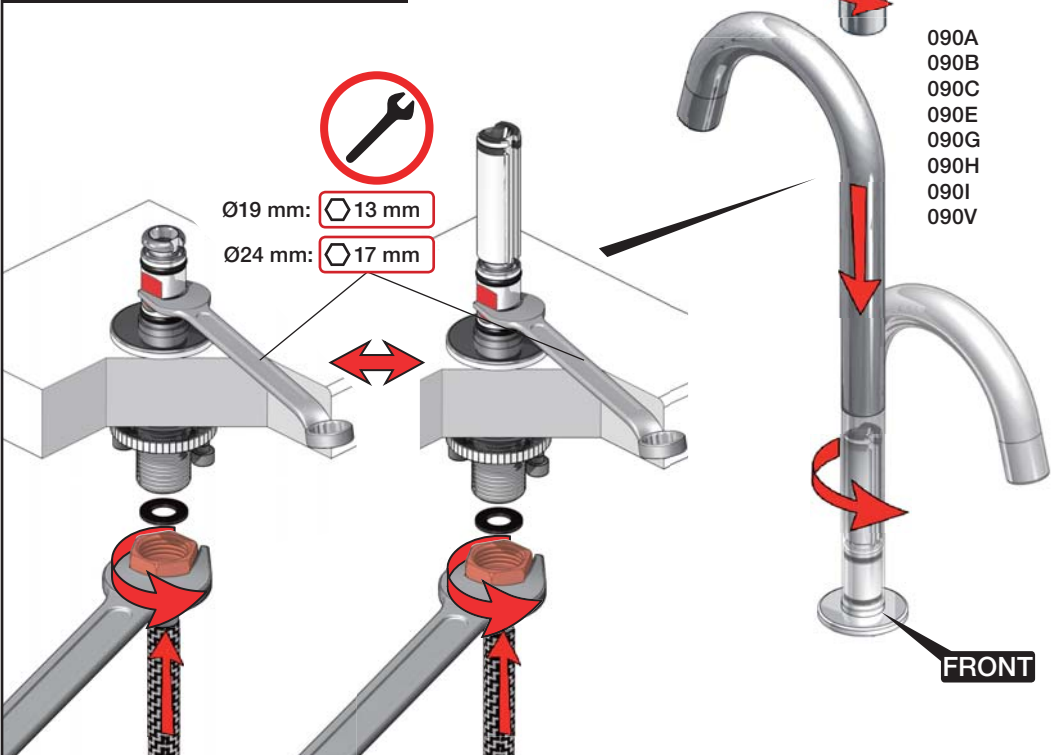

www.vola.com

vola

mnt_090_V3_40999824

65 mm
2 1/2"

1/2"

Ø40 mm
Ø1 5/8"

Ø19:
090A

Ø19:
090
090B
090G
090H
090I
090V

Ø19-40:
090
090A
090B
090G
090H
090I
090V

Ø24:
090C
090D
090E

Ø24-40:
090C
090D
090E

2

Max. 55 mm
Max. 2 1/8"

1

VR17L9K: VR15P, VR16L9, VR17L
 VR437: VR98, 2xVR444, VR450, VR451

vola
 Lunavej 2
 DK-8700 Horsens
 Tlf : + 45 7023 5500
 sales@vola.com
 www.vola.com