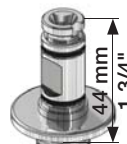

VOLA 090, 090A, 090B:
 VOLA 090C, 090D, 090E:
 VOLA 090G, 090H, 090I, 090V:

1 - 4

VOLA 090FM:

5

Fitting instruction Monteringsvægledning
 Montageanleitung Montage hanledning
 Monteringsvejledning Manuel de montage

www.vola.com

vola

mnt_090_V3_40999824

65 mm
2 1/2"

1/2"

Ø40 mm
Ø1 5/8"

Ø19:
090A

Ø19:
090
090B
090G
090H
090I
090V

Ø19-40:
090
090A
090B
090G
090H
090I
090V

Ø24:
090C
090D
090E

Ø24-40:
090C
090D
090E

2

Max. 55 mm
Max. 2 1/8"

1

VR17L9K: VR15P, VR16L9, VR17L
 VR437: VR98, 2xVR444, VR450, VR451

vola
 Lunavej 2
 DK-8700 Horsens
 Tlf : + 45 7023 5500
 sales@vola.com
 www.vola.com