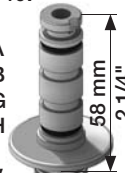

VOLA 090, 090A, 090B:
 VOLA 090C, 090D, 090E:
 VOLA 090G, 090H, 090I, 090V:

1 - 4

VOLA 090FM:

5

Fitting instruction Monteringsvægledning
 Montageanleitung Montage hanledning
 Monteringsvejledning Manuel de montage

www.vola.com

vola

mnt_090_V3_40999824

65 mm
2 1/2"

1/2"

Ø40 mm
Ø1 5/8"

Ø19:
090A

Ø19:
090
090B
090G
090H
090I
090V

Ø19-40:
090
090A
090B
090G
090H
090I
090V

Ø24:
090C
090D
090E

Ø24-40:
090C
090D
090E

2

Max. 55 mm
Max. 2 1/8"

1

VR17L9K: VR15P, VR16L9, VR17L
 VR437: VR98, 2xVR444, VR450, VR451

vola
 Lunavej 2
 DK-8700 Horsens
 Tlf : + 45 7023 5500
 sales@vola.com
 www.vola.com