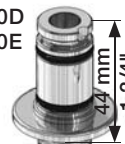

VOLA 090, 090A, 090B:
 VOLA 090C, 090D, 090E:
 VOLA 090G, 090H, 090I, 090V:

1 - 4

VOLA 090FM:

5

Fitting instruction Monteringsvægledning
 Montageanleitung Montage hanledning
 Monteringsvejledning Manuel de montage

www.vola.com

vola

mnt_090_V3_40999824

65 mm
2 1/2"

1/2"

Ø40 mm
Ø1 5/8"

Ø19:
090A

Ø19:
090
090B
090G
090H
090I
090V

Ø19-40:
090
090A
090B
090G
090H
090I
090V

Ø24:
090C
090D
090E

Ø24-40:
090C
090D
090E

2

Max. 55 mm
Max. 2 1/8"

1

VR17L9K: VR15P, VR16L9, VR17L
 VR437: VR98, 2xVR444, VR450, VR451

vola
 Lunavej 2
 DK-8700 Horsens
 Tlf : + 45 7023 5500
 sales@vola.com
 www.vola.com