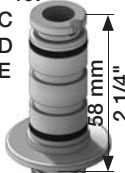

VOLA 090, 090A, 090B:
 VOLA 090C, 090D, 090E:
 VOLA 090G, 090H, 090I, 090V:

1 - 4

VOLA 090FM:

5

Fitting instruction Monteringsvægledning
 Montageanleitung Montage hanledning
 Monteringsvejledning Manuel de montage

www.vola.com

vola

mnt_090_V3_40999824

65 mm
2 1/2"

1/2"

Ø40 mm
Ø1 5/8"

Ø19:
090A

Ø19:
090
090B
090G
090H
090I
090V

Ø19-40:
090
090A
090B
090G
090H
090I
090V

Ø24:
090C
090D
090E

Ø24-40:
090C
090D
090E

2

Max. 55 mm
Max. 2 1/8"

1

VR17L9K: VR15P, VR16L9, VR17L
 VR437: VR98, 2xVR444, VR450, VR451

vola
 Lunavej 2
 DK-8700 Horsens
 Tlf : + 45 7023 5500
 sales@vola.com
 www.vola.com