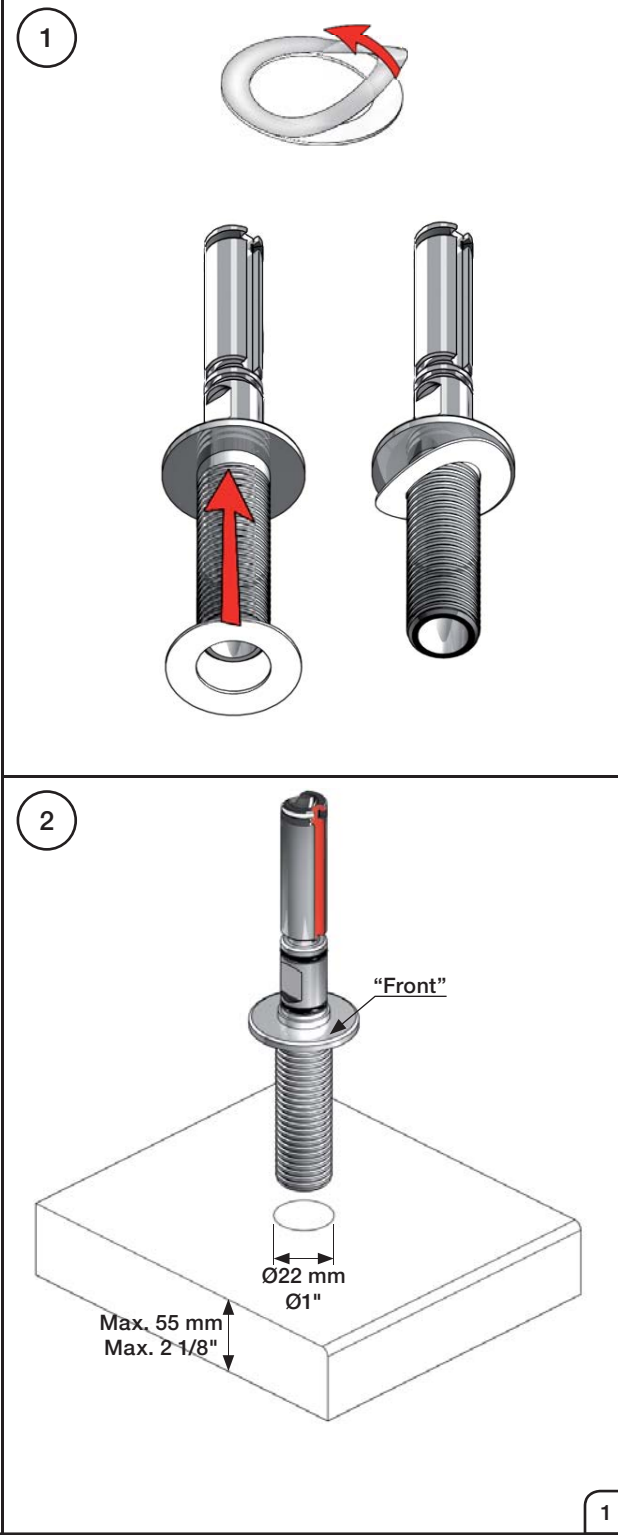

VOLA 090, 090A, 090B:
 VOLA 090C, 090D, 090E:
 VOLA 090G, 090H, 090I, 090V:

1 - 4

VOLA 090FM:

5

Fitting instruction Monteringsvægledning
 Montageanleitung Montage hanledning
 Monteringsvejledning Manuel de montage

www.vola.com

vola

mnt_090_V3_40999824

65 mm
2 1/2"

1/2"

Ø40 mm
Ø1 5/8"

Ø19:
090A

Ø19:
090
090B
090G
090H
090I
090V

Ø19-40:
090
090A
090B
090G
090H
090I
090V

Ø24:
090C
090D
090E

Ø24-40:
090C
090D
090E

2

Max. 55 mm
Max. 2 1/8"

1

VR17L9K: VR15P, VR16L9, VR17L
 VR437: VR98, 2xVR444, VR450, VR451

vola
 Lunavej 2
 DK-8700 Horsens
 Tlf : + 45 7023 5500
 sales@vola.com
 www.vola.com