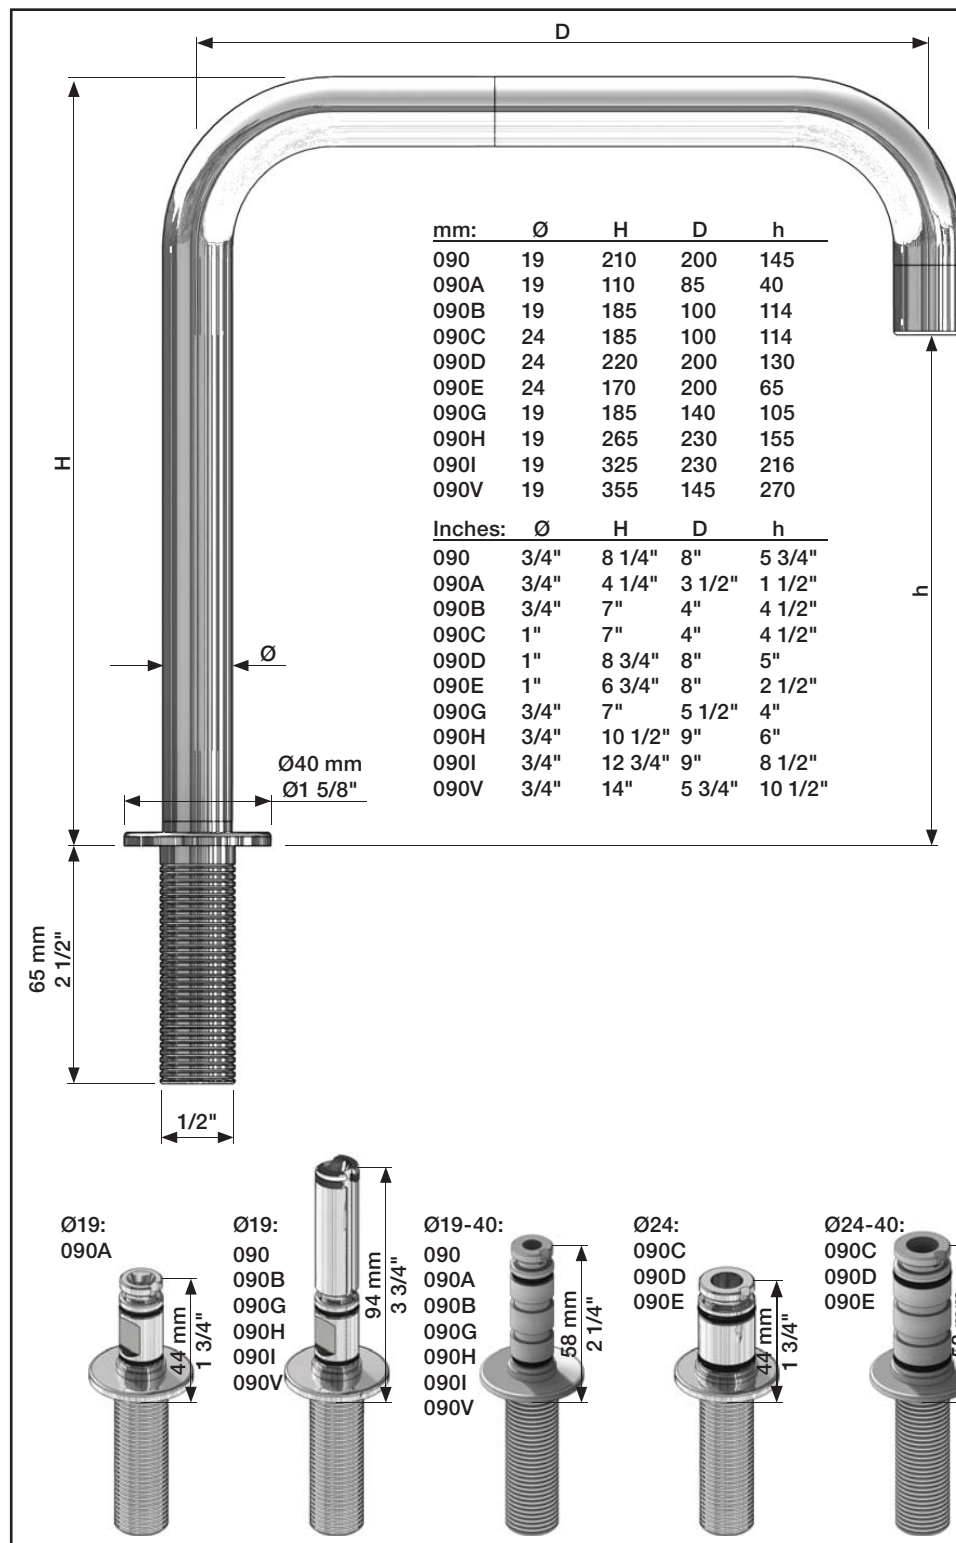

VOLA 090, 090A, 090B:
 VOLA 090C, 090D, 090E:
 VOLA 090G, 090H, 090I, 090V:

1 - 4

VOLA 090FM:

5

Fitting instruction Monteringsvægledning
 Montageanleitung Montage hanledning
 Monteringsvejledning Manuel de montage

www.vola.com

vola

mnt_090_V3_40999824

65 mm
2 1/2"

1/2"

Ø40 mm
Ø1 5/8"

Ø19:
090A

Ø19:
090
090B
090G
090H
090I
090V

Ø19-40:
090
090A
090B
090G
090H
090I
090V

Ø24:
090C
090D
090E

Ø24-40:
090C
090D
090E

2

Max. 55 mm
Max. 2 1/8"

1

VR17L9K: VR15P, VR16L9, VR17L
 VR437: VR98, 2xVR444, VR450, VR451

vola
 Lunavej 2
 DK-8700 Horsens
 Tlf : + 45 7023 5500
 sales@vola.com
 www.vola.com