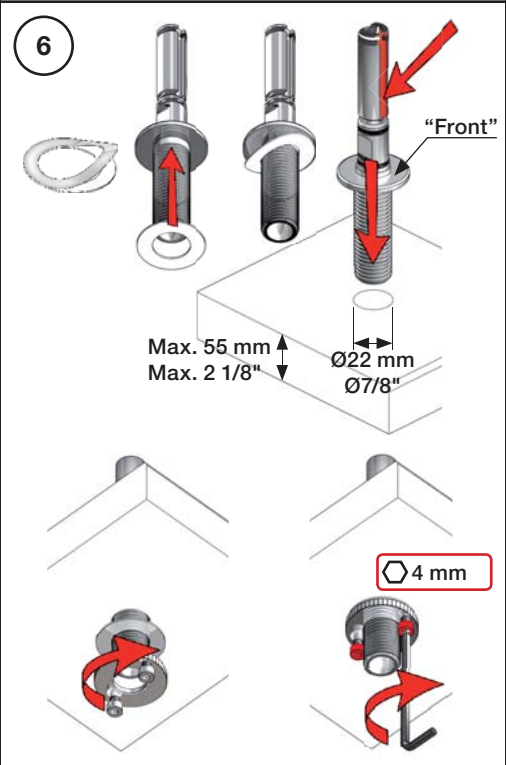

VOLA 500, 590, 500T1
 VOLA 2500
 VOLA SC1, SC3, SC5, SC7, SC9, SC10, SC12

Fitting instruction
 Montageanleitung
 Monteringsvejledning
 Monteringsvægledning
 Montage hanleiding
 Manuel de montage

Data, 3 Bar /43.5 Psi:

Max. 65°C, 150°F

6A

| mm: | H | D | h |
|------|-----|-----|-----|
| 090 | 210 | 200 | 145 |
| 090A | 110 | 85 | 40 |
| 090B | 185 | 100 | 114 |
| 090C | 185 | 100 | 114 |
| 090D | 220 | 200 | 130 |
| 090E | 170 | 200 | 65 |
| 090G | 185 | 140 | 105 |
| 090H | 265 | 230 | 155 |
| 090I | 325 | 230 | 216 |
| 090V | 355 | 145 | 270 |

| Inches: | H | D | h |
|---------|---------|--------|---------|
| 090 | 8 1/2" | 8" | 5 3/4" |
| 090A | 4 1/4" | 3 1/2" | 1 1/2" |
| 090B | 7" | 4" | 4 1/2" |
| 090C | 7" | 4" | 4 1/2" |
| 090D | 8 3/4" | 8" | 5" |
| 090E | 6 3/4" | 8" | 2 1/2" |
| 090G | 7" | 5 1/2" | 4" |
| 090H | 10 1/2" | 9" | 6" |
| 090I | 12 3/4" | 9" | 8 1/2" |
| 090V | 14" | 5 3/4" | 10 1/2" |

Max. 65°C, 150°F

www.vola.com
 500 - 2500_V9_40999844

6A

| mm: | H | D | h |
|------|-----|-----|-----|
| 090 | 210 | 200 | 145 |
| 090A | 110 | 85 | 40 |
| 090B | 185 | 100 | 114 |
| 090C | 185 | 100 | 114 |
| 090D | 220 | 200 | 130 |
| 090E | 170 | 200 | 65 |
| 090G | 185 | 140 | 105 |
| 090H | 265 | 230 | 155 |
| 090I | 325 | 230 | 216 |
| 090V | 355 | 145 | 270 |