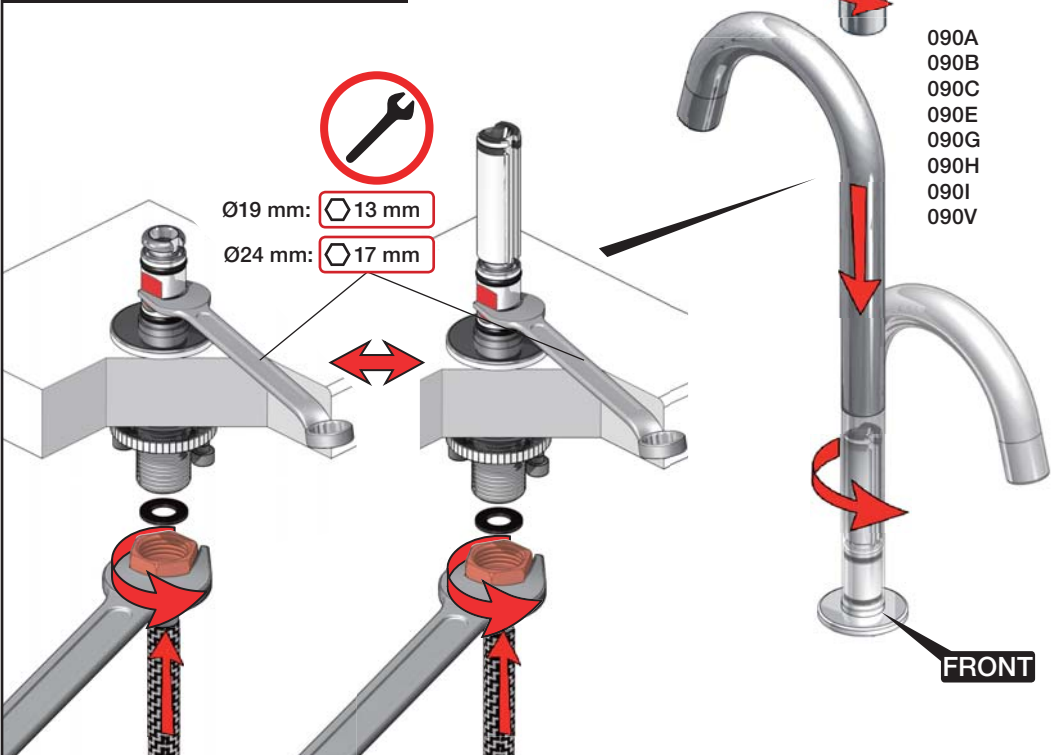

VOLA 090, 090A, 090B:  
 VOLA 090C, 090D, 090E:  
 VOLA 090G, 090H, 090I, 090V:

1 - 4

VOLA 090FM:

5

Fitting instruction    Monteringsvægledning  
 Montageanleitung    Montage hanledning  
 Monteringsvejledning    Manuel de montage

www.vola.com

vola

mnt\_090\_V3\_40999824

65 mm  
2 1/2"

1/2"

Ø40 mm  
Ø1 5/8"

VR17L9K: VR15P, VR16L9, VR17L  
 VR437: VR98, 2xVR444, VR450, VR451

vola  
 Lunavej 2  
 DK-8700 Horsens  
 Tlf : + 45 7023 5500  
 sales@vola.com  
 www.vola.com