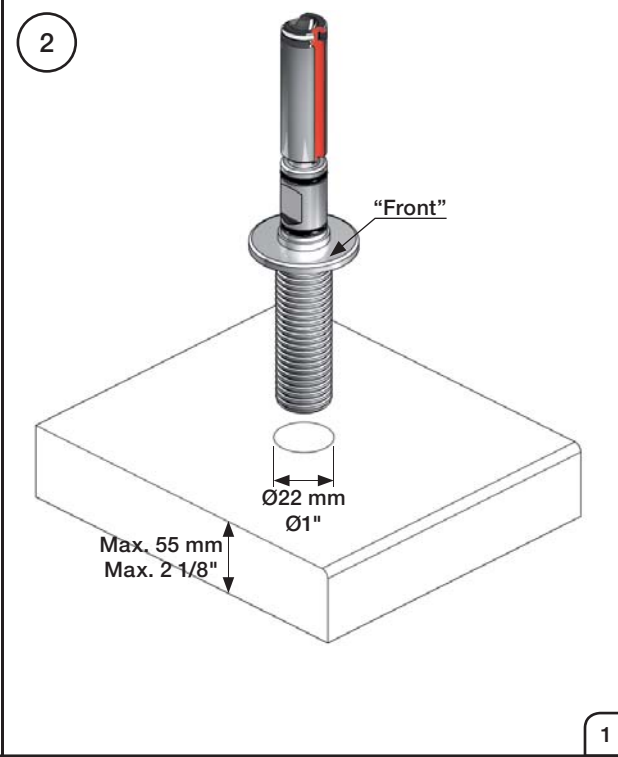

VOLA 090, 090A, 090B:  
 VOLA 090C, 090D, 090E:  
 VOLA 090G, 090H, 090I, 090V:

1 - 4

VOLA 090FM:

5

Fitting instruction    Monteringsvægledning  
 Montageanleitung    Montage hanledning  
 Monteringsvejledning    Manuel de montage

www.vola.com

vola

mnt\_090\_V3\_40999824

65 mm  
2 1/2"

1/2"

Ø40 mm  
Ø1 5/8"

VR17L9K: VR15P, VR16L9, VR17L  
 VR437: VR98, 2xVR444, VR450, VR451

vola  
 Lunavej 2  
 DK-8700 Horsens  
 Tlf : + 45 7023 5500  
 sales@vola.com  
 www.vola.com