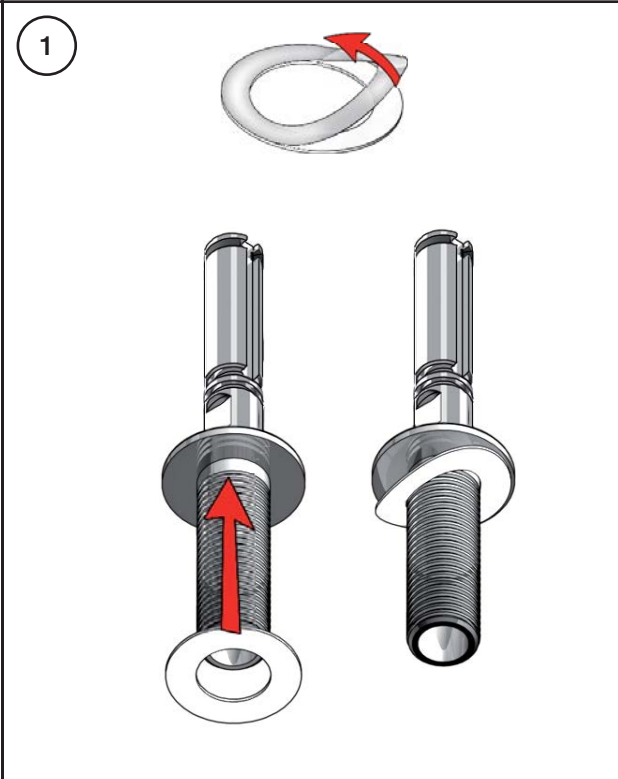

VOLA 090, 090A, 090B:  
 VOLA 090C, 090D, 090E:  
 VOLA 090G, 090H, 090I, 090V:

1 - 4

VOLA 090FM:

5

Fitting instruction    Monteringsvægledning  
 Montageanleitung    Montage hanledning  
 Monteringsvejledning    Manuel de montage

www.vola.com

vola

mnt\_090\_V3\_40999824

65 mm  
2 1/2"

1/2"

Ø40 mm  
Ø1 5/8"

VR17L9K: VR15P, VR16L9, VR17L  
 VR437: VR98, 2xVR444, VR450, VR451

vola  
 Lunavej 2  
 DK-8700 Horsens  
 Tlf : + 45 7023 5500  
 sales@vola.com  
 www.vola.com