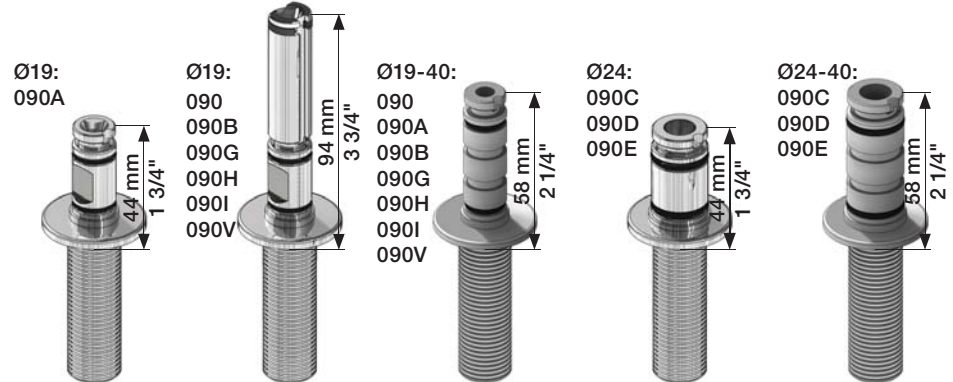

VOLA 090, 090A, 090B:  
 VOLA 090C, 090D, 090E:  
 VOLA 090G, 090H, 090I, 090V:

1 - 4

VOLA 090FM:

5

Fitting instruction    Monteringsvægledning  
 Montageanleitung    Montage hanledning  
 Monteringsvejledning    Manuel de montage

www.vola.com

vola

mnt\_090\_V3\_40999824

65 mm  
2 1/2"

1/2"

Ø40 mm  
Ø1 5/8"

VR17L9K: VR15P, VR16L9, VR17L  
 VR437: VR98, 2xVR444, VR450, VR451

vola  
 Lunavej 2  
 DK-8700 Horsens  
 Tlf : + 45 7023 5500  
 sales@vola.com  
 www.vola.com