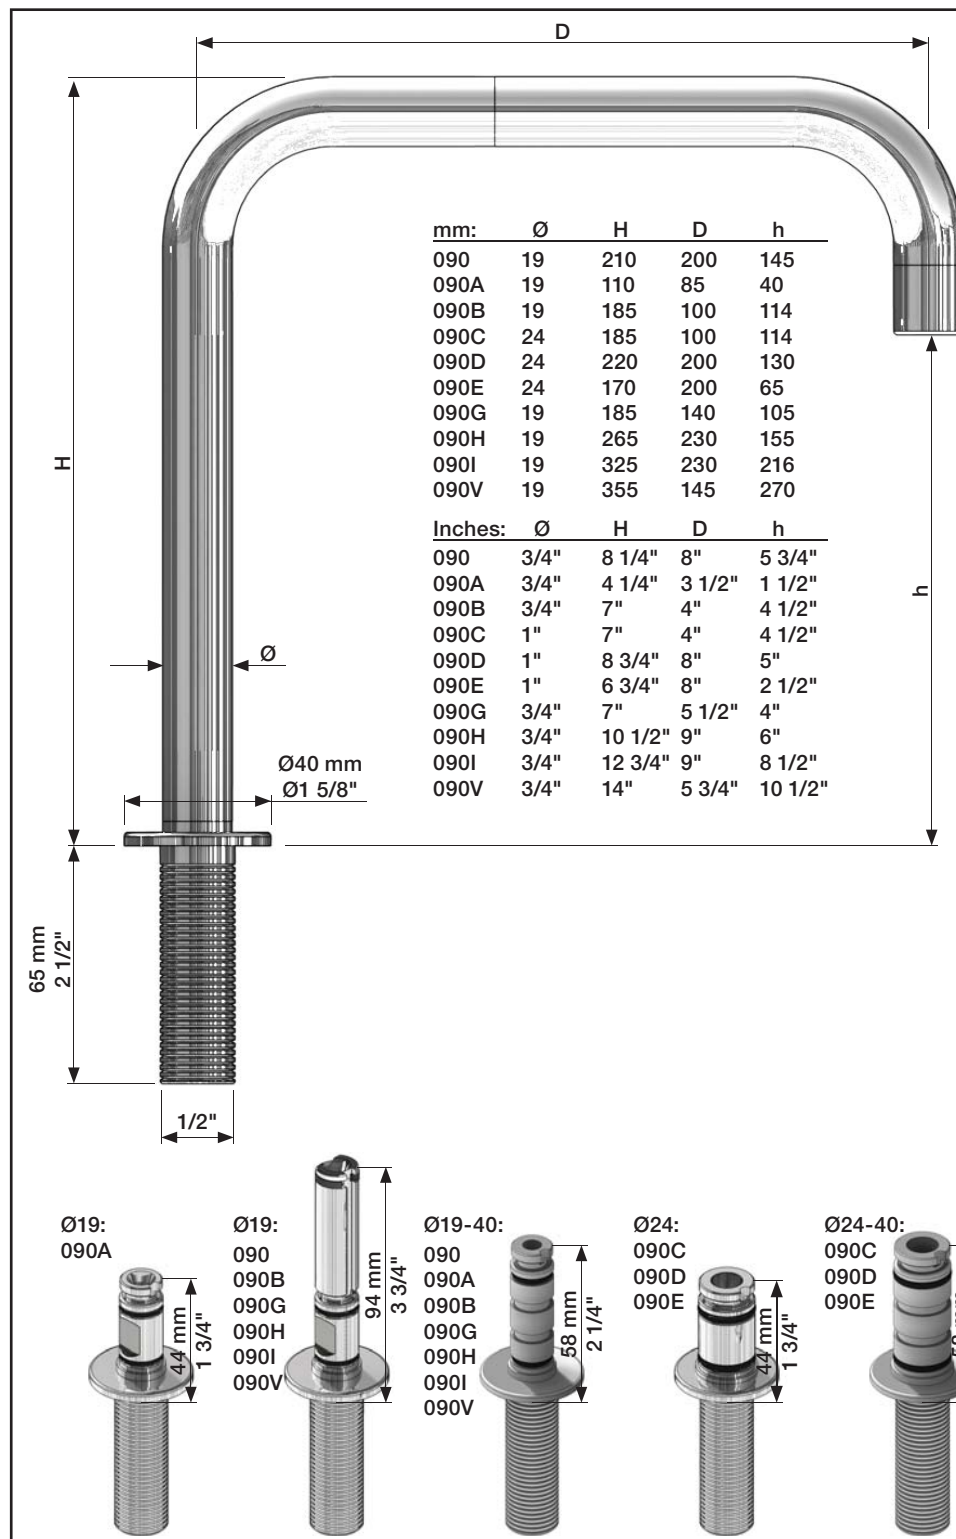

VOLA 090, 090A, 090B:  
 VOLA 090C, 090D, 090E:  
 VOLA 090G, 090H, 090I, 090V:

1 - 4

VOLA 090FM:

5

Fitting instruction    Monteringsvægledning  
 Montageanleitung    Montage hanledning  
 Monteringsvejledning    Manuel de montage

www.vola.com

vola

mnt\_090\_V3\_40999824

65 mm  
2 1/2"

1/2"

Ø40 mm  
Ø1 5/8"

VR17L9K: VR15P, VR16L9, VR17L  
 VR437: VR98, 2xVR444, VR450, VR451

vola  
 Lunavej 2  
 DK-8700 Horsens  
 Tlf : + 45 7023 5500  
 sales@vola.com  
 www.vola.com