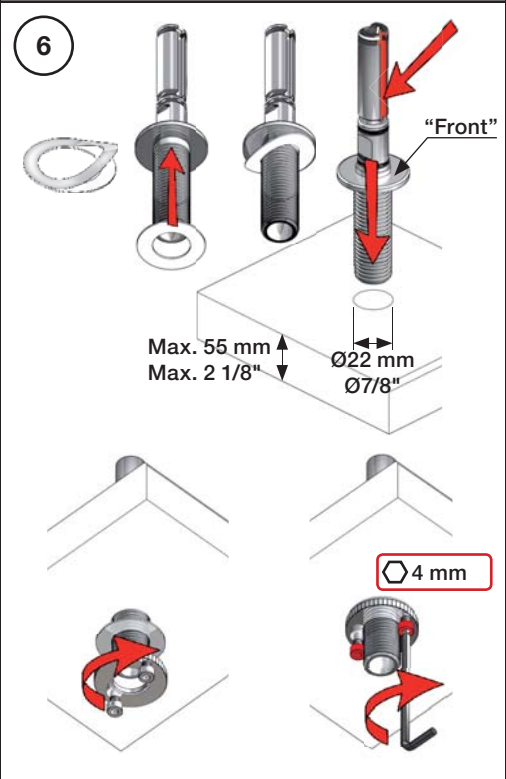

VOLA 500, 590, 500T1  
 VOLA 2500  
 VOLA SC1, SC3, SC5, SC7, SC9, SC10, SC12

Fitting instruction  
 Montageanleitung  
 Monteringsvejledning  
 Monteringsvægledning  
 Montage hanleiding  
 Manuel de montage

**Data, 3 Bar /43.5 Psi:**

|         | l/min. | Gal/min. |
|---------|--------|----------|
| 500:    | 14,5   | 3.8      |
| 590:    | 9,0    | 2.4      |
| 500-T1: | 11,0   | 2.9      |
| 2500:   | 18,7   | 4.9      |
| SC1:    | 18,7   | 4.9      |
| SC5, 7: | 18,0   | 4.8      |
| SC9:    | 11,0   | 2.9      |

Max. 65°C, 150°F

www.vola.com  
 500 - 2500\_V9\_40999844

**6A**

| mm:  | H   | D   | h   |
|------|-----|-----|-----|
| 090  | 210 | 200 | 145 |
| 090A | 110 | 85  | 40  |
| 090B | 185 | 100 | 114 |
| 090C | 185 | 100 | 114 |
| 090D | 220 | 200 | 130 |
| 090E | 170 | 200 | 65  |
| 090G | 185 | 140 | 105 |
| 090H | 265 | 230 | 155 |
| 090I | 325 | 230 | 216 |
| 090V | 355 | 145 | 270 |

| Inches: | H       | D      | h       |
|---------|---------|--------|---------|
| 090     | 8 1/2"  | 8"     | 5 3/4"  |
| 090A    | 4 1/4"  | 3 1/2" | 1 1/2"  |
| 090B    | 7"      | 4"     | 4 1/2"  |
| 090C    | 7"      | 4"     | 4 1/2"  |
| 090D    | 8 3/4"  | 8"     | 5"      |
| 090E    | 6 3/4"  | 8"     | 2 1/2"  |
| 090G    | 7"      | 5 1/2" | 4"      |
| 090H    | 10 1/2" | 9"     | 6"      |
| 090I    | 12 3/4" | 9"     | 8 1/2"  |
| 090V    | 14"     | 5 3/4" | 10 1/2" |