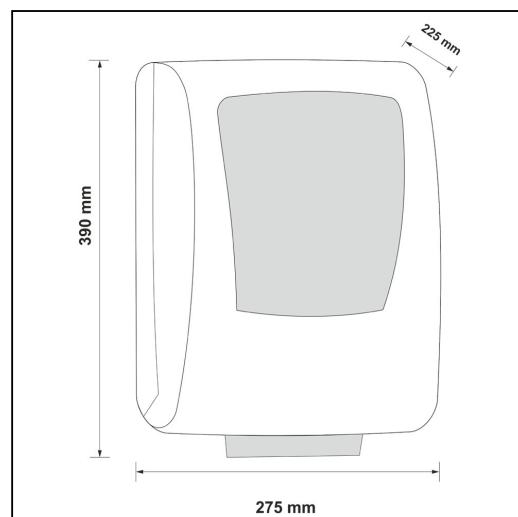

S - brak opó nienia

M - wysuni cie kolejnego listka po 2 sekundach

L - wysuni cie kolejnego listka po 4 sekundach

LENGHT - przeł cznik długo ci wysuwanego listka r cznika, ma trzy ustawienia:

8 - listek o długo ci 20,5 cm

10 - listek o długo ci 25,5 cm

12 - listek o długo ci 30,5 cm

RANGE - przeł cznik odległo ci, na jak nale y zbli y dłonie do urz dzenia w celu wysuni cia r cznika (dotyczy ustawienia przeł cznika MODE w pozycji H), ma trzy ustawienia:

Parametry

wysoko	39 cm
szeroko	27,5 cm
gł boko	22,5 cm
długo odcinanego listka	20,5 / 25,5 / 30,5 cm

Ręczniki papierowe w roli z adaptorem MERIDA TOP AUTOMATIC MAXI, białe, rednica 19,5 cm, długość 240 m, dwuwarstwowe, karton 6 rolek