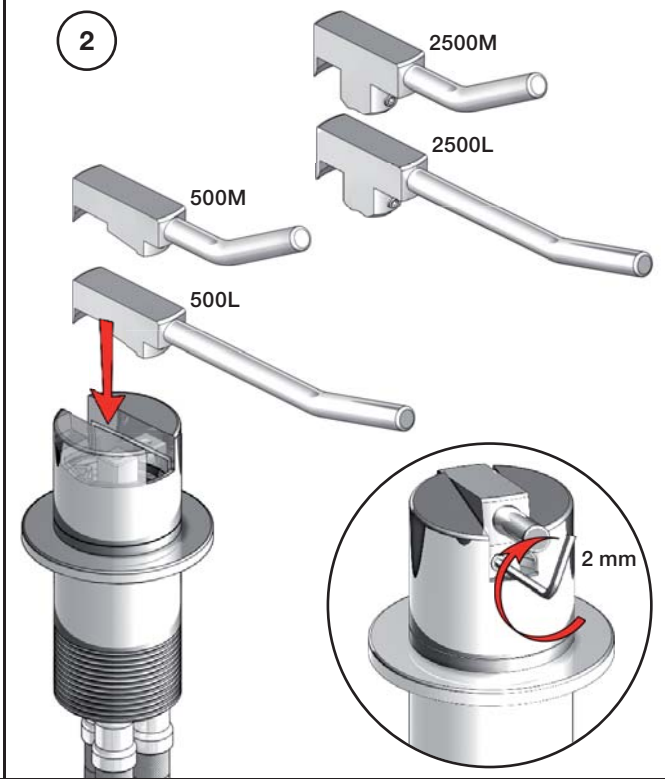

VOLA 500, 590, 500T1
VOLA 2500
VOLA SC1, SC3, SC5, SC7, SC9, SC10, SC12

Fitting instruction
Montageanleitung
Monteringsvejledning
Monteringsvægledning
Montage hanleiding
Manuel de montage

Data, 3 Bar /43.5 Psi:

	l/min.	Gal/min.
500:	14,5	3.8
590:	9,0	2.4
500-T1:	11,0	2.9
2500:	18,7	4.9
SC1:	18,7	4.9
SC5, 7:	18,0	4.8
SC9:	11,0	2.9

Max. 65°C, 150°F