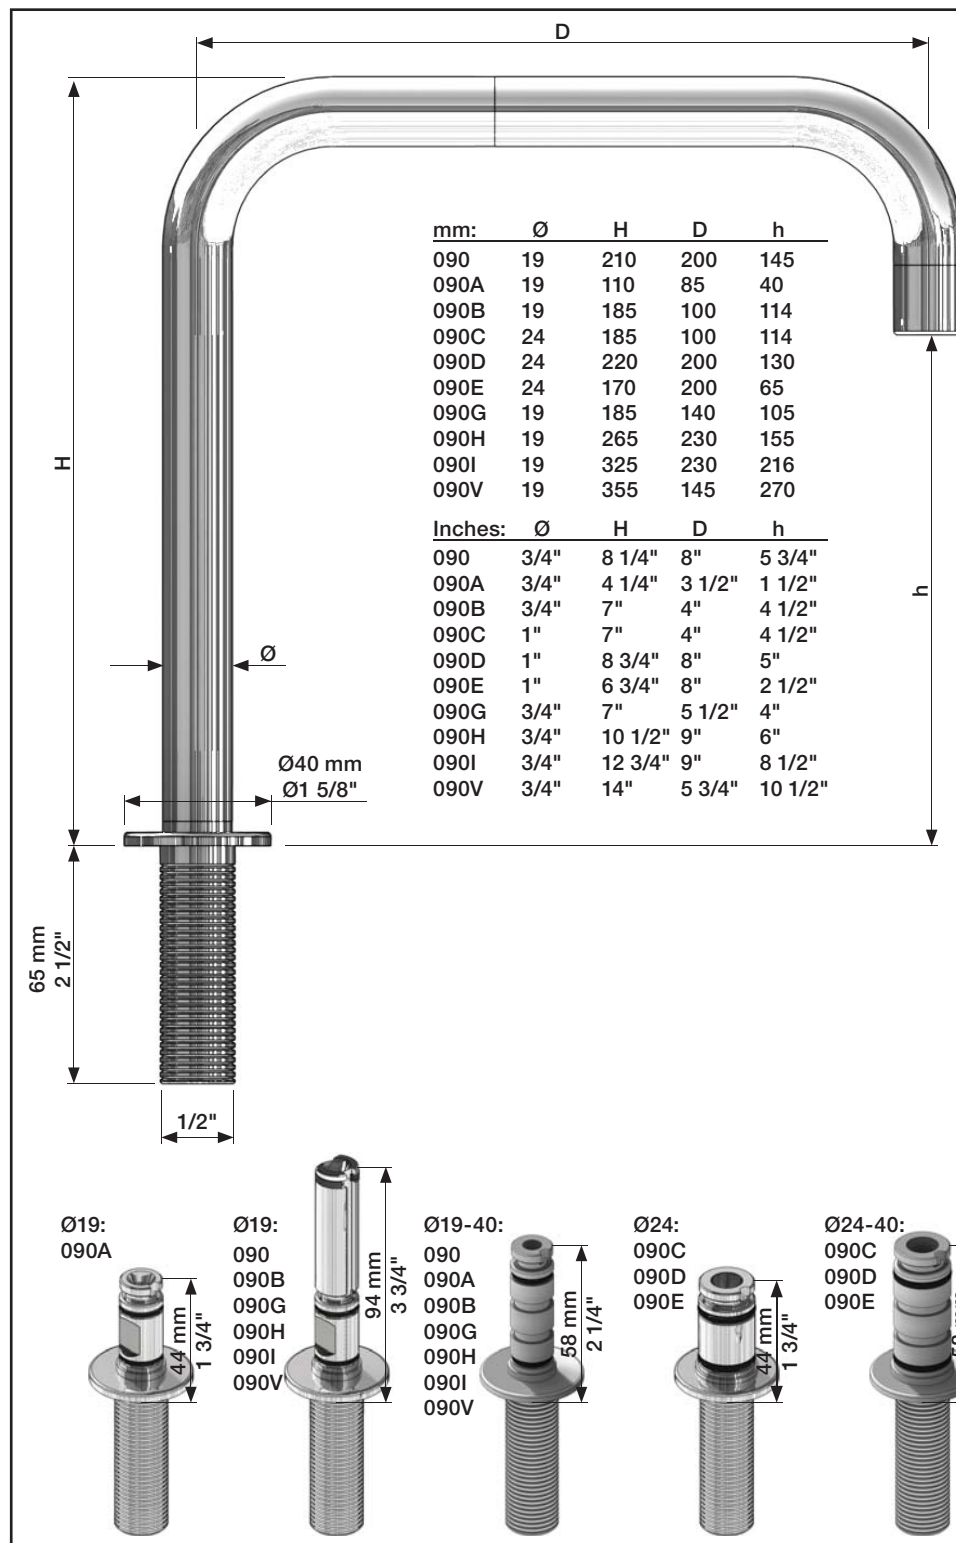

VOLA 090, 090A, 090B:
VOLA 090C, 090D, 090E:
VOLA 090G, 090H, 090I, 090V:

1 - 4

VOLA 090FM:

5

Fitting instruction   Monteringsvægledning
Montageanleitung   Montage hanledning
Monteringsvejledning   Manuel de montage

www.vola.com

vola

mnt_090_V3_40999824