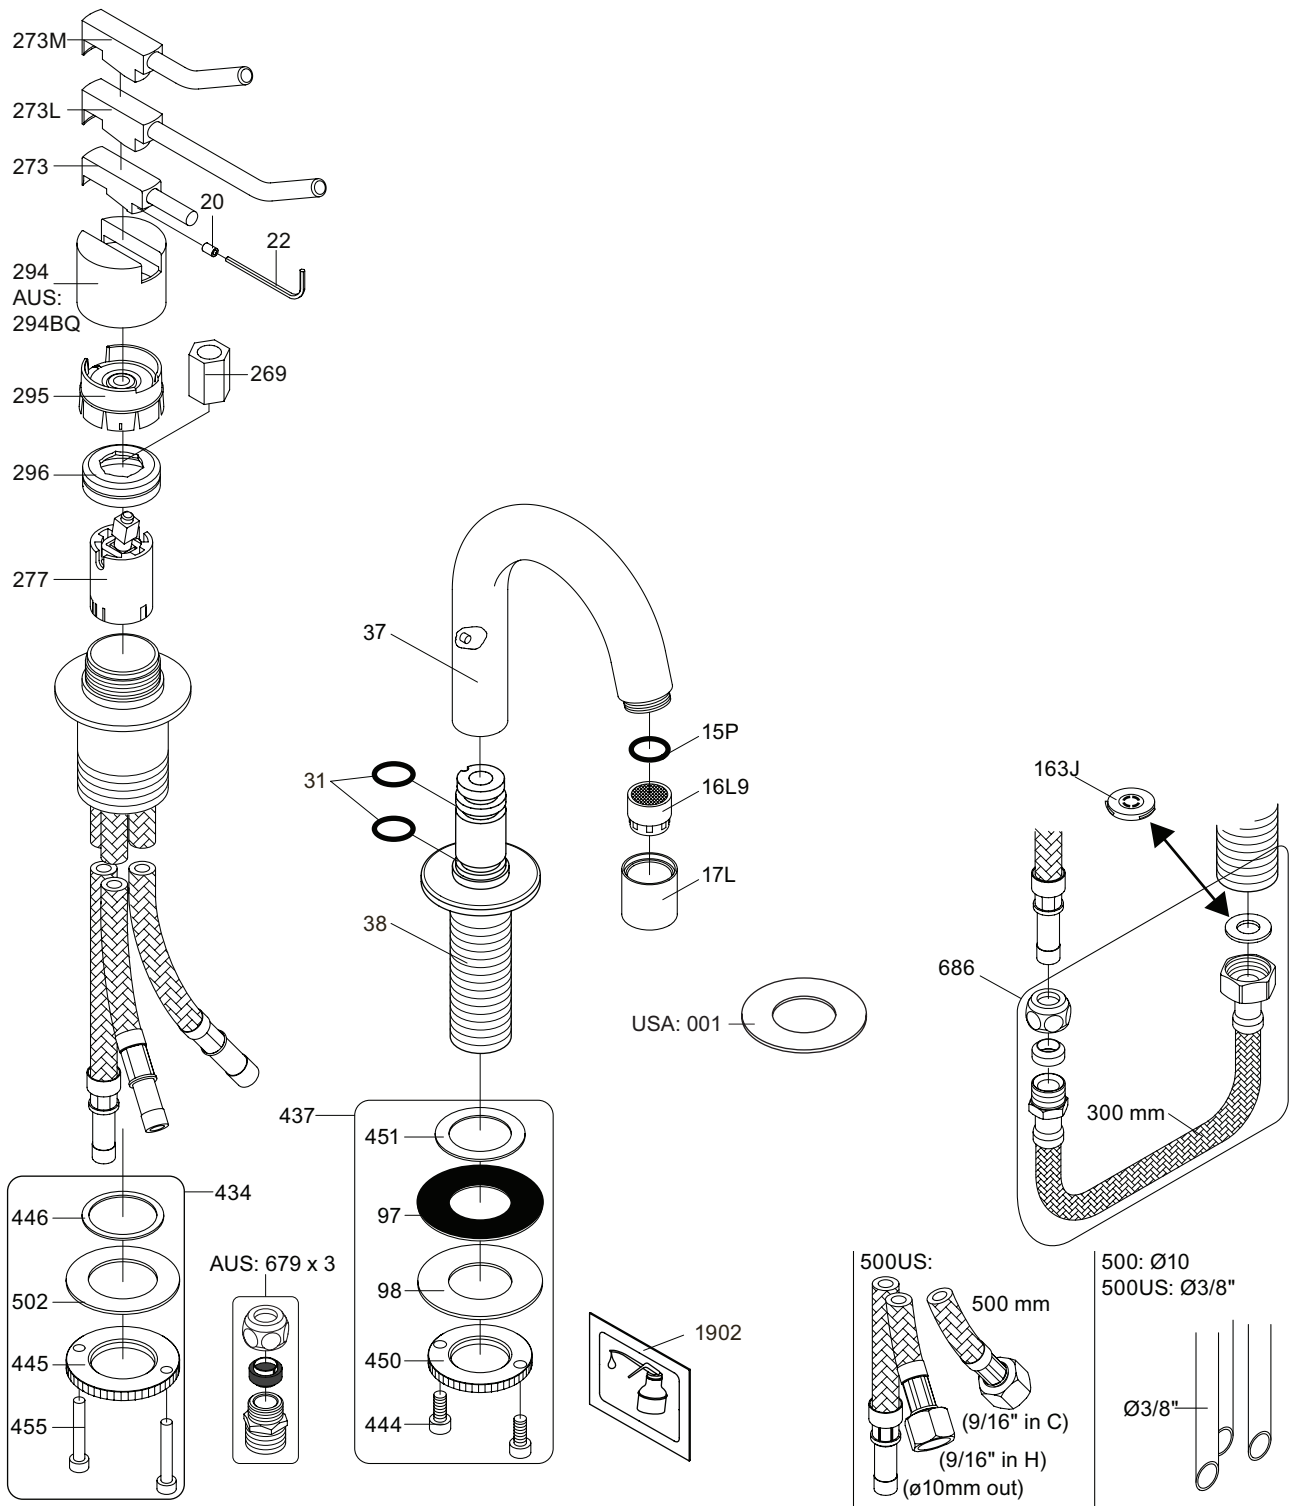

Inches:	H	D	h
090	8 1/2"	8"	5 3/4"
090A	4 1/4"	3 1/2"	1 1/2"
090B	7"	4"	4 1/2"
090C	7"	4"	4 1/2"
090D	8 3/4"	8"	5"
090E	6 3/4"	8"	2 1/2"
090G	7"	5 1/2"	4"
090H	10 1/2"	9"	6"
090I	12 3/4"	9"	8 1/2"
090V	14"	5 3/4"	10 1/2"

VOLA 090, 090A, 090B:
 VOLA 090C, 090D, 090E:
 VOLA 090G, 090H, 090I, 090V:

1 - 4

VOLA 090FM:

5

Fitting instruction Monteringsvægledning
 Montageanleitung Montage hanledning
 Monteringsvejledning Manuel de montage

- VR277K: VR22, VR269, VR277
- VR297: VR20, VR22, VR269, VR273, VR277, VR294, VR295, VR296
- VR434: VR261, VR263, VR440, VR442, 2xVR455
- VR437: VR97, VR98, 2xVR444, VR450, VR451
- NR.10: VR20, VR22, VR273, VR294, VR295
- VR090: VR15P, VR16L9