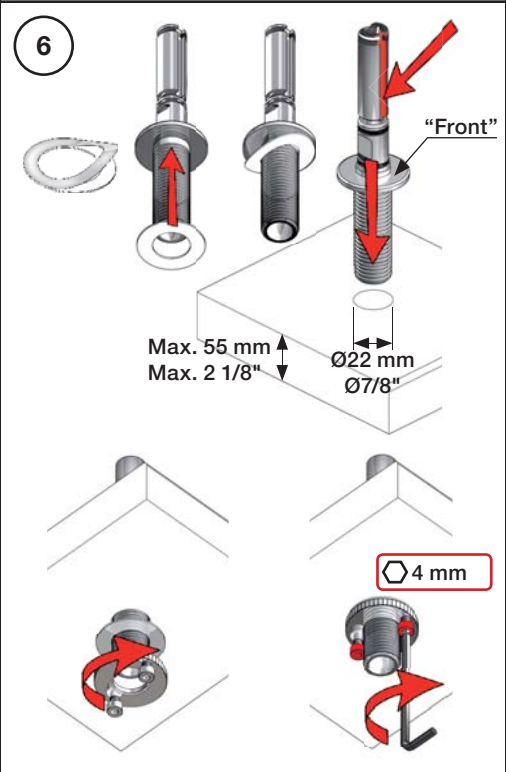

VOLA 500, 590, 500T1
 VOLA 2500
 VOLA SC1, SC3, SC5, SC7, SC9, SC10, SC12

Fitting instruction
 Montageanleitung
 Monteringsvejledning
 Monteringsvægledning
 Montage hanleiding
 Manuel de montage

Data, 3 Bar /43.5 Psi:

	l/min.	Gal/min.
500:	14,5	3.8
590:	9,0	2.4
500-T1:	11,0	2.9
2500:	18,7	4.9
SC1:	18,7	4.9
SC5, 7:	18,0	4.8
SC9:	11,0	2.9

Max. 65°C, 150°F

6A

mm:	H	D	h
090	210	200	145
090A	110	85	40
090B	185	100	114
090C	185	100	114
090D	220	200	130
090E	170	200	65
090G	185	140	105
090H	265	230	155
090I	325	230	216
090V	355	145	270

Inches:	H	D	h
090	8 1/2"	8"	5 3/4"
090A	4 1/4"	3 1/2"	1 1/2"
090B	7"	4"	4 1/2"
090C	7"	4"	4 1/2"
090D	8 3/4"	8"	5"
090E	6 3/4"	8"	2 1/2"
090G	7"	5 1/2"	4"
090H	10 1/2"	9"	6"
090I	12 3/4"	9"	8 1/2"
090V	14"	5 3/4"	10 1/2"