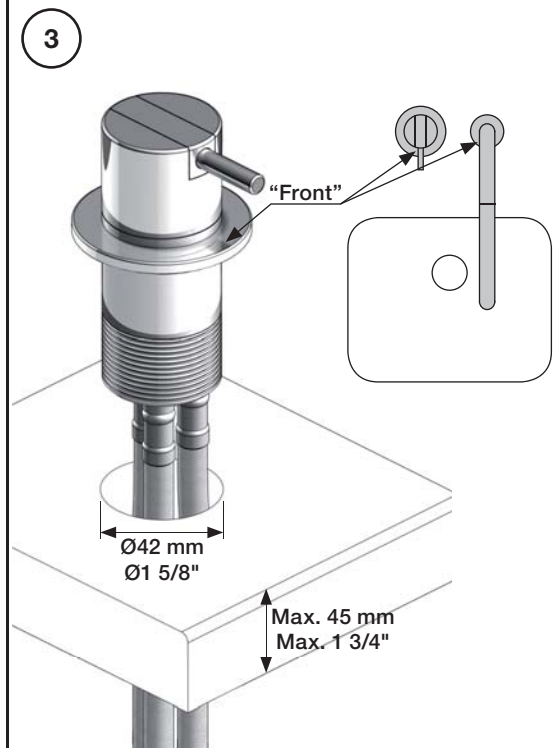

VOLA 500, 590, 500T1
 VOLA 2500
 VOLA SC1, SC3, SC5, SC7, SC9, SC10, SC12

Fitting instruction
 Montageanleitung
 Monteringsvejledning
 Monteringsvægledning
 Montage hanleiding
 Manuel de montage

Data, 3 Bar /43.5 Psi:

	l/min.	Gal/min.
500:	14,5	3.8
590:	9,0	2.4
500-T1:	11,0	2.9
2500:	18,7	4.9
SC1:	18,7	4.9
SC5, 7:	18,0	4.8
SC9:	11,0	2.9

Max. 65°C, 150°F

6A

mm:	H	D	h
090	210	200	145
090A	110	85	40
090B	185	100	114
090C	185	100	114
090D	220	200	130
090E	170	200	65
090G	185	140	105
090H	265	230	155
090I	325	230	216
090V	355	145	270

Inches:	H	D	h
090	8 1/2"	8"	5 3/4"
090A	4 1/4"	3 1/2"	1 1/2"
090B	7"	4"	4 1/2"
090C	7"	4"	4 1/2"
090D	8 3/4"	8"	5"
090E	6 3/4"	8"	2 1/2"
090G	7"	5 1/2"	4"
090H	10 1/2"	9"	6"
090I	12 3/4"	9"	8 1/2"
090V	14"	5 3/4"	10 1/2"