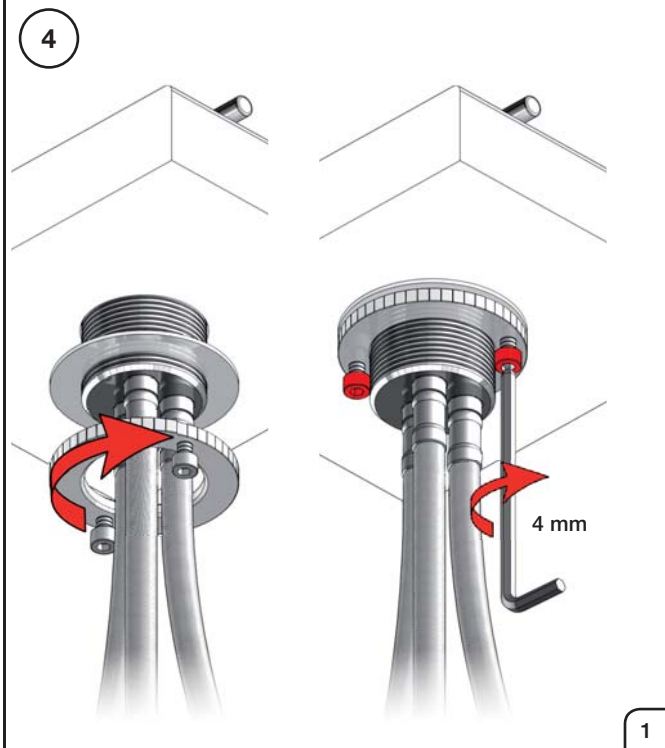

VOLA 500, 590, 500T1
VOLA 2500
VOLA SC1, SC3, SC5, SC7, SC9, SC10, SC12

Fitting instruction
Montageanleitung
Monteringsvejledning
Monteringsvægledning
Montage hanleiding
Manuel de montage

Data, 3 Bar /43.5 Psi:

	l/min.	Gal/min.
500:	14,5	3.8
590:	9,0	2.4
500-T1:	11,0	2.9
2500:	18,7	4.9
SC1:	18,7	4.9
SC5, 7:	18,0	4.8
SC9:	11,0	2.9

Max. 65°C, 150°F