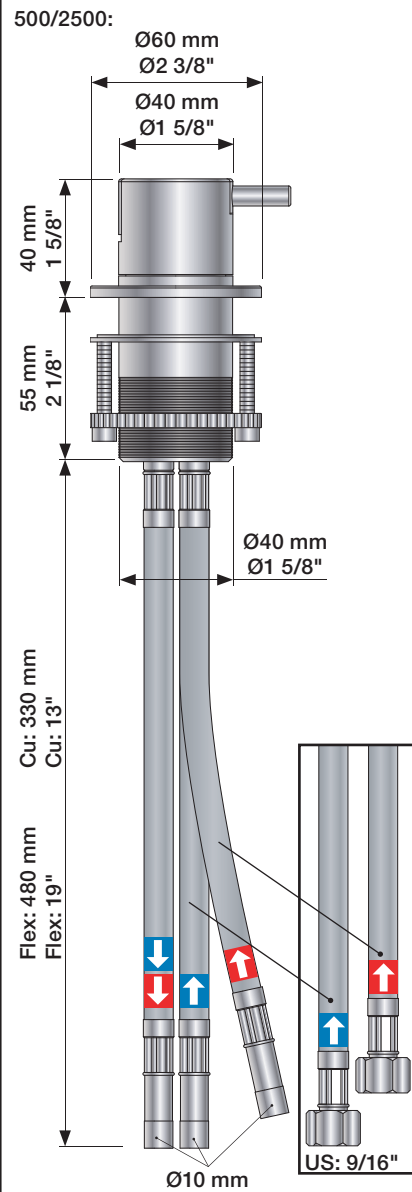

Inches:	H	D	h
090	8 1/2"	8"	5 3/4"
090A	4 1/4"	3 1/2"	1 1/2"
090B	7"	4"	4 1/2"
090C	7"	4"	4 1/2"
090D	8 3/4"	8"	5"
090E	6 3/4"	8"	2 1/2"
090G	7"	5 1/2"	4"
090H	10 1/2"	9"	6"
090I	12 3/4"	9"	8 1/2"
090V	14"	5 3/4"	10 1/2"

VOLA 090, 090A, 090B:
 VOLA 090C, 090D, 090E:
 VOLA 090G, 090H, 090I, 090V:

1 - 4

VOLA 090FM:

5

Fitting instruction Monteringsvægledning
 Montageanleitung Montage hanledning
 Monteringsvejledning Manuel de montage

Data, 3 Bar /43.5 Psi:

	l/min.	Gal/min.
500:	14,5	3.8
590:	9,0	2.4
500-T1:	11,0	2.9
2500:	18,7	4.9
SC1:	18,7	4.9
SC5, 7:	18,0	4.8
SC9:	11,0	2.9

Max. 65°C, 150°F

6A

mm:	H	D	h
090	210	200	145
090A	110	85	40
090B	185	100	114
090C	185	100	114
090D	220	200	130
090E	170	200	65
090G	185	140	105
090H	265	230	155
090I	325	230	216
090V	355	145	270