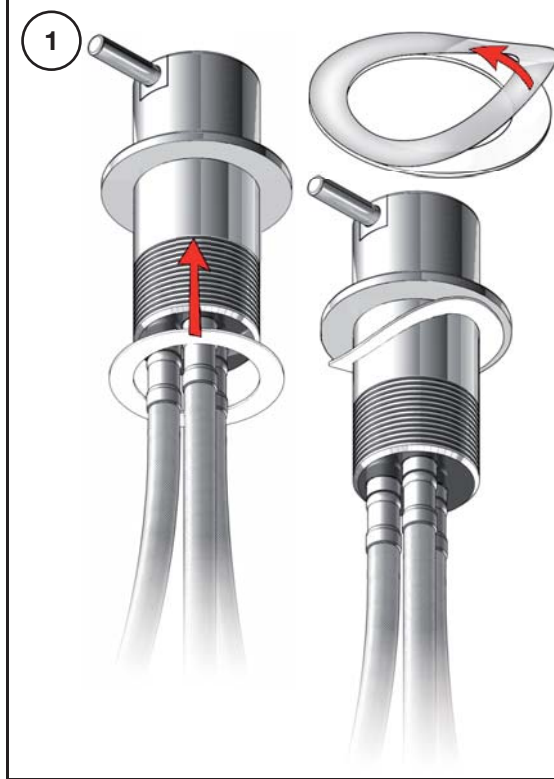

VOLA 500, 590, 500T1
VOLA 2500
VOLA SC1, SC3, SC5, SC7, SC9, SC10, SC12

Fitting instruction
Montageanleitung
Monteringsvejledning
Monteringsvægledning
Montage hanleiding
Manuel de montage

Data, 3 Bar /43.5 Psi:

	l/min.	Gal/min.
500:	14,5	3.8
590:	9,0	2.4
500-T1:	11,0	2.9
2500:	18,7	4.9
SC1:	18,7	4.9
SC5, 7:	18,0	4.8
SC9:	11,0	2.9

Max. 65°C, 150°F