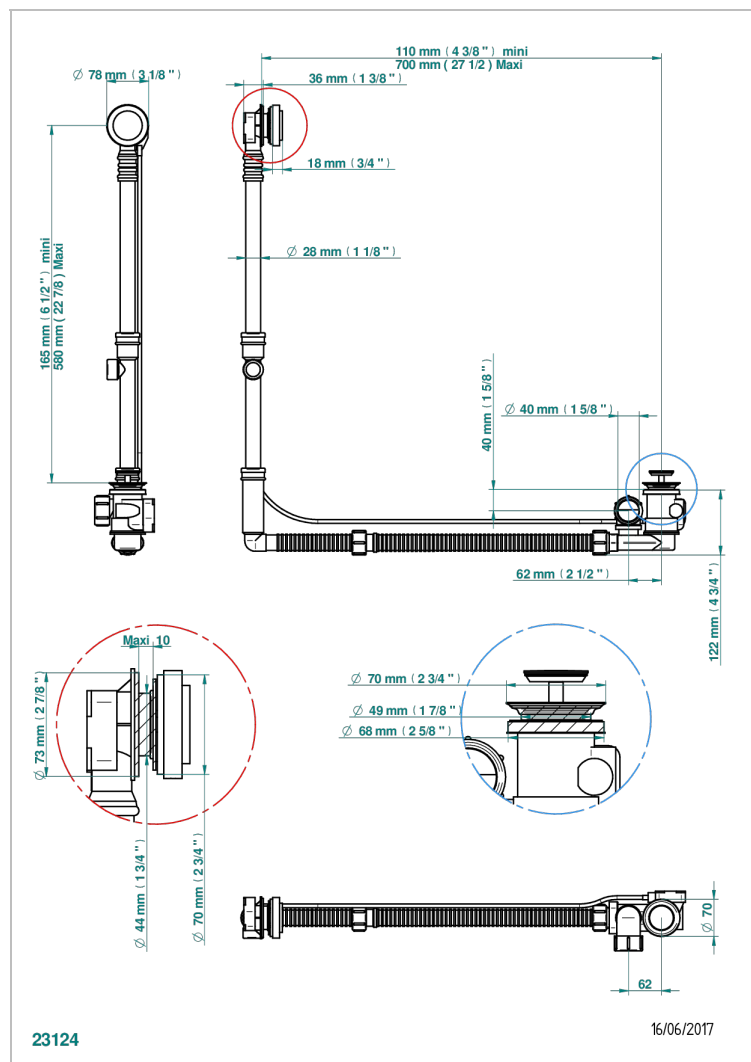

FAUBOURG - БЕЛЫЙ ФАРФОР - С РУКОЯТКАМИ

G2J-302GM

Перелив GEBERIT для ванны - европейская модель - большой размер регулируемая высота : от 165мм MAXI 580мм
регулируемая выступающая часть : от 110мм MAXI 700мм- выпуск Ø 40 мм с стильной ручкой

ХАРАКТЕРИСТИКИ

- Faubourg - белый фарфор - с рукоятками
- Перелив GEBERIT для ванны - европейская модель - большой размер регулируемая высота : от 165мм MAXI 580мм
регулируемая выступающая часть : от 110мм MAXI 700мм-
выпуск Ø 40 мм с стильной ручкой