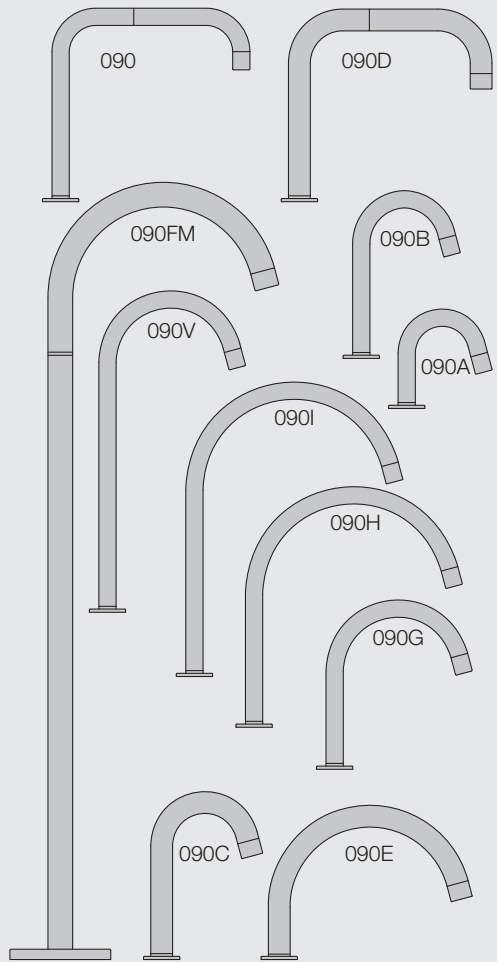

VOLA 500, 590, 500T1  
 VOLA 2500  
 VOLA SC1, SC3, SC5, SC7, SC9, SC10, SC12

Fitting instruction  
 Montageanleitung  
 Monteringsvejledning  
 Monteringsvægledning  
 Montage hanleiding  
 Manuel de montage

**6A**

mm:	H	D	h
090	210	200	145
090A	110	85	40
090B	185	100	114
090C	185	100	114
090D	220	200	130
090E	170	200	65
090G	185	140	105
090H	265	230	155
090I	325	230	216
090V	355	145	270

Inches:	H	D	h
090	8 1/2"	8"	5 3/4"
090A	4 1/4"	3 1/2"	1 1/2"
090B	7"	4"	4 1/2"
090C	7"	4"	4 1/2"
090D	8 3/4"	8"	5"
090E	6 3/4"	8"	2 1/2"
090G	7"	5 1/2"	4"
090H	10 1/2"	9"	6"
090I	12 3/4"	9"	8 1/2"
090V	14"	5 3/4"	10 1/2"

VOLA 090, 090A, 090B:  
 VOLA 090C, 090D, 090E:  
 VOLA 090G, 090H, 090I, 090V:

1 - 4

VOLA 090FM:

5

Fitting instruction    Monteringsvægledning  
 Montageanleitung    Montage hanledning  
 Monteringsvejledning    Manuel de montage

www.vola.com

vola

mnt\_090\_V3\_40999824

- VR277K: VR22, VR269, VR277
- VR297: VR20, VR22, VR269, VR273, VR277, VR294, VR295, VR296
- VR434: VR261, VR263, VR440, VR442, 2xVR455
- VR437: VR97, VR98, 2xVR444, VR450, VR451
- NR.10: VR20, VR22, VR273, VR294, VR295
- VR090: VR15P, VR16L9