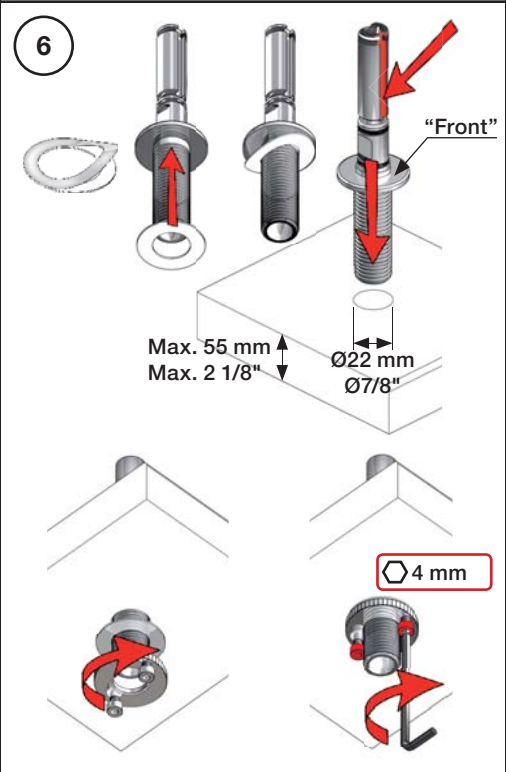

VOLA 500, 590, 500T1  
 VOLA 2500  
 VOLA SC1, SC3, SC5, SC7, SC9, SC10, SC12

Fitting instruction  
 Montageanleitung  
 Monteringsvejledning  
 Monteringsvægledning  
 Montage hanleiding  
 Manuel de montage

**6A**

mm:	H	D	h
090	210	200	145
090A	110	85	40
090B	185	100	114
090C	185	100	114
090D	220	200	130
090E	170	200	65
090G	185	140	105
090H	265	230	155
090I	325	230	216
090V	355	145	270

Inches:	H	D	h
090	8 1/2"	8"	5 3/4"
090A	4 1/4"	3 1/2"	1 1/2"
090B	7"	4"	4 1/2"
090C	7"	4"	4 1/2"
090D	8 3/4"	8"	5"
090E	6 3/4"	8"	2 1/2"
090G	7"	5 1/2"	4"
090H	10 1/2"	9"	6"
090I	12 3/4"	9"	8 1/2"
090V	14"	5 3/4"	10 1/2"

VOLA 090, 090A, 090B:  
 VOLA 090C, 090D, 090E:  
 VOLA 090G, 090H, 090I, 090V:

1 - 4

VOLA 090FM:

5

Fitting instruction    Monteringsvægledning  
 Montageanleitung    Montage hanledning  
 Monteringsvejledning    Manuel de montage