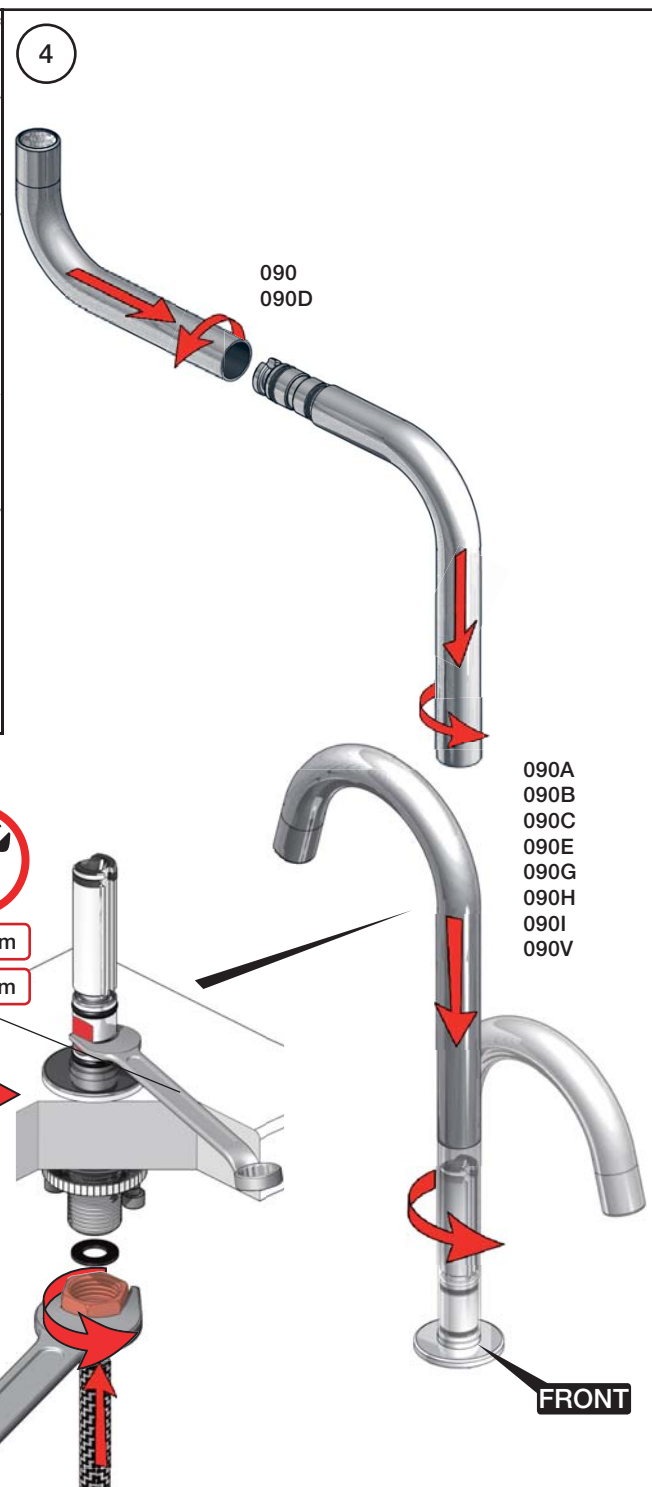

**6A**

mm:	H	D	h
090	210	200	145
090A	110	85	40
090B	185	100	114
090C	185	100	114
090D	220	200	130
090E	170	200	65
090G	185	140	105
090H	265	230	155
090I	325	230	216
090V	355	145	270

Inches:	H	D	h
090	8 1/2"	8"	5 3/4"
090A	4 1/4"	3 1/2"	1 1/2"
090B	7"	4"	4 1/2"
090C	7"	4"	4 1/2"
090D	8 3/4"	8"	5"
090E	6 3/4"	8"	2 1/2"
090G	7"	5 1/2"	4"
090H	10 1/2"	9"	6"
090I	12 3/4"	9"	8 1/2"
090V	14"	5 3/4"	10 1/2"

VOLA 090, 090A, 090B:  
 VOLA 090C, 090D, 090E:  
 VOLA 090G, 090H, 090I, 090V:

1 - 4

VOLA 090FM:

5

Fitting instruction    Monteringsvægledning  
 Montageanleitung    Montage hanledning  
 Monteringsvejledning    Manuel de montage

www.vola.com

vola

mnt\_090\_V3\_40999824

- VR277K: VR22, VR269, VR277
- VR297: VR20, VR22, VR269, VR273, VR277, VR294, VR295, VR296
- VR434: VR261, VR263, VR440, VR442, 2xVR455
- VR437: VR97, VR98, 2xVR444, VR450, VR451
- NR.10: VR20, VR22, VR273, VR294, VR295
- VR090: VR15P, VR16L9