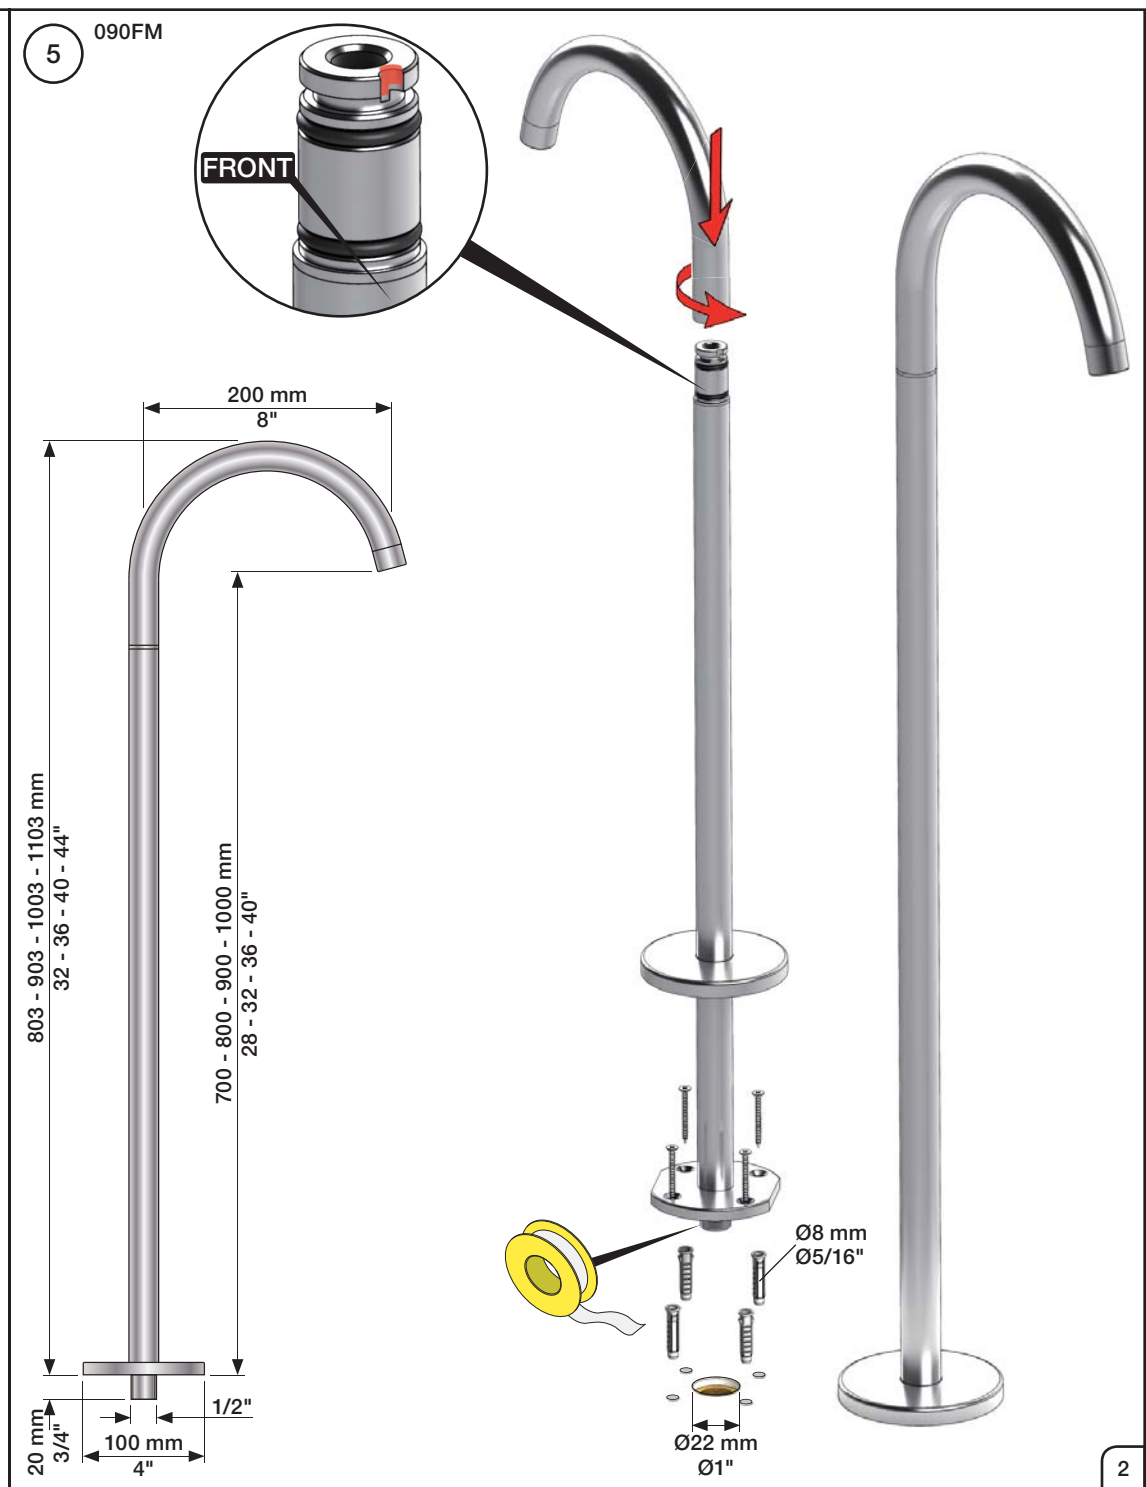

**6A**

mm:	H	D	h
090	210	200	145
090A	110	85	40
090B	185	100	114
090C	185	100	114
090D	220	200	130
090E	170	200	65
090G	185	140	105
090H	265	230	155
090I	325	230	216
090V	355	145	270

Inches:	H	D	h
090	8 1/2"	8"	5 3/4"
090A	4 1/4"	3 1/2"	1 1/2"
090B	7"	4"	4 1/2"
090C	7"	4"	4 1/2"
090D	8 3/4"	8"	5"
090E	6 3/4"	8"	2 1/2"
090G	7"	5 1/2"	4"
090H	10 1/2"	9"	6"
090I	12 3/4"	9"	8 1/2"
090V	14"	5 3/4"	10 1/2"

VOLA 090, 090A, 090B:  
 VOLA 090C, 090D, 090E:  
 VOLA 090G, 090H, 090I, 090V:

1 - 4

VOLA 090FM:

5

Fitting instruction    Monteringsvægledning  
 Montageanleitung    Montage hanledning  
 Monteringsvejledning    Manuel de montage

www.vola.com

vola

mnt\_090\_V3\_40999824

- VR277K: VR22, VR269, VR277
- VR297: VR20, VR22, VR269, VR273, VR277, VR294, VR295, VR296
- VR434: VR261, VR263, VR440, VR442, 2xVR455
- VR437: VR97, VR98, 2xVR444, VR450, VR451
- NR.10: VR20, VR22, VR273, VR294, VR295
- VR090: VR15P, VR16L9