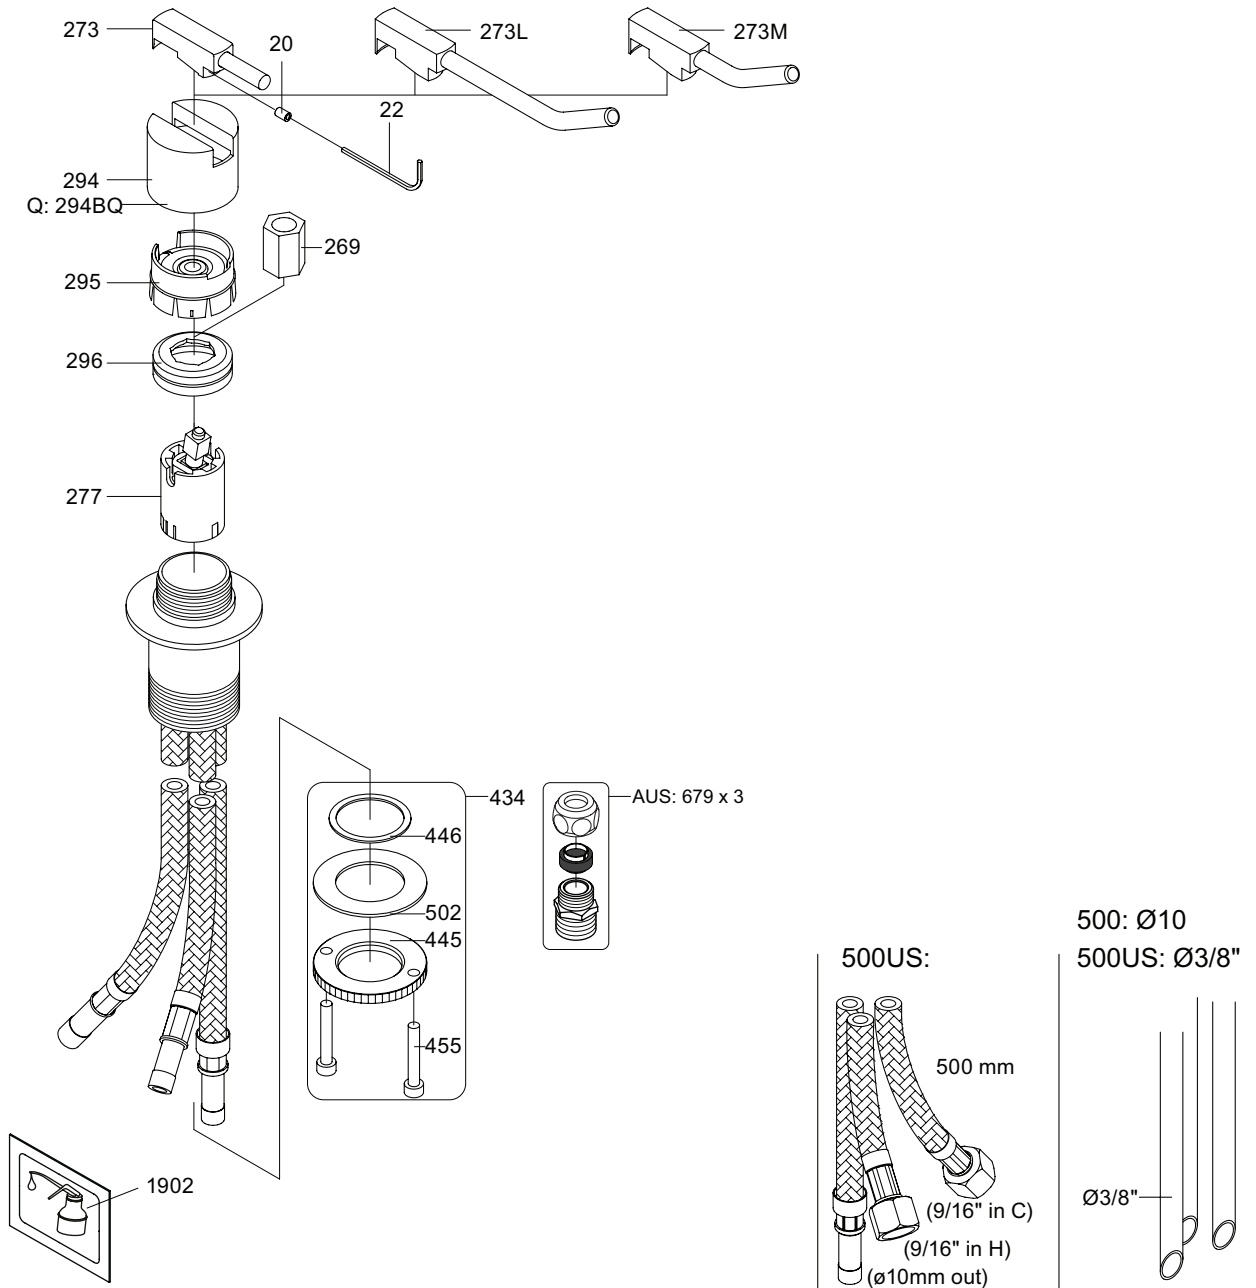

**6A**

mm:	H	D	h
090	210	200	145
090A	110	85	40
090B	185	100	114
090C	185	100	114
090D	220	200	130
090E	170	200	65
090G	185	140	105
090H	265	230	155
090I	325	230	216
090V	355	145	270

Inches:	H	D	h
090	8 1/2"	8"	5 3/4"
090A	4 1/4"	3 1/2"	1 1/2"
090B	7"	4"	4 1/2"
090C	7"	4"	4 1/2"
090D	8 3/4"	8"	5"
090E	6 3/4"	8"	2 1/2"
090G	7"	5 1/2"	4"
090H	10 1/2"	9"	6"
090I	12 3/4"	9"	8 1/2"
090V	14"	5 3/4"	10 1/2"

VOLA 090, 090A, 090B:  
 VOLA 090C, 090D, 090E:  
 VOLA 090G, 090H, 090I, 090V:

1 - 4

VOLA 090FM:

5

Fitting instruction    Monteringsvægledning  
 Montageanleitung    Montage hanledning  
 Monteringsvejledning    Manuel de montage

## VOLA 590B

Date  
Maj. 17

Rev.  
4

Sheet  
SB 27.74

VR17L9K: VR15P, VR16L9, VR17L  
 VR437: VR98, 2xVR444, VR450, VR451

vola  
 Lunavej 2  
 DK-8700 Horsens  
 Tlf : + 45 7023 5500  
 sales@vola.com  
 www.vola.com

# VOLA 090B

Date  
 Apr. 12

Rev.  
 3

Sheet  
 SB 19.1

500:

- VR277K: VR22, VR269, VR277  
 VR297: VR20, VR22, VR269, VR273, VR277, VR294, VR295, VR296  
 VR434: 2xVR444, VR445, 2xVR455, VR502  
 NR.10: VR20, VR22, VR273, VR294, VR295