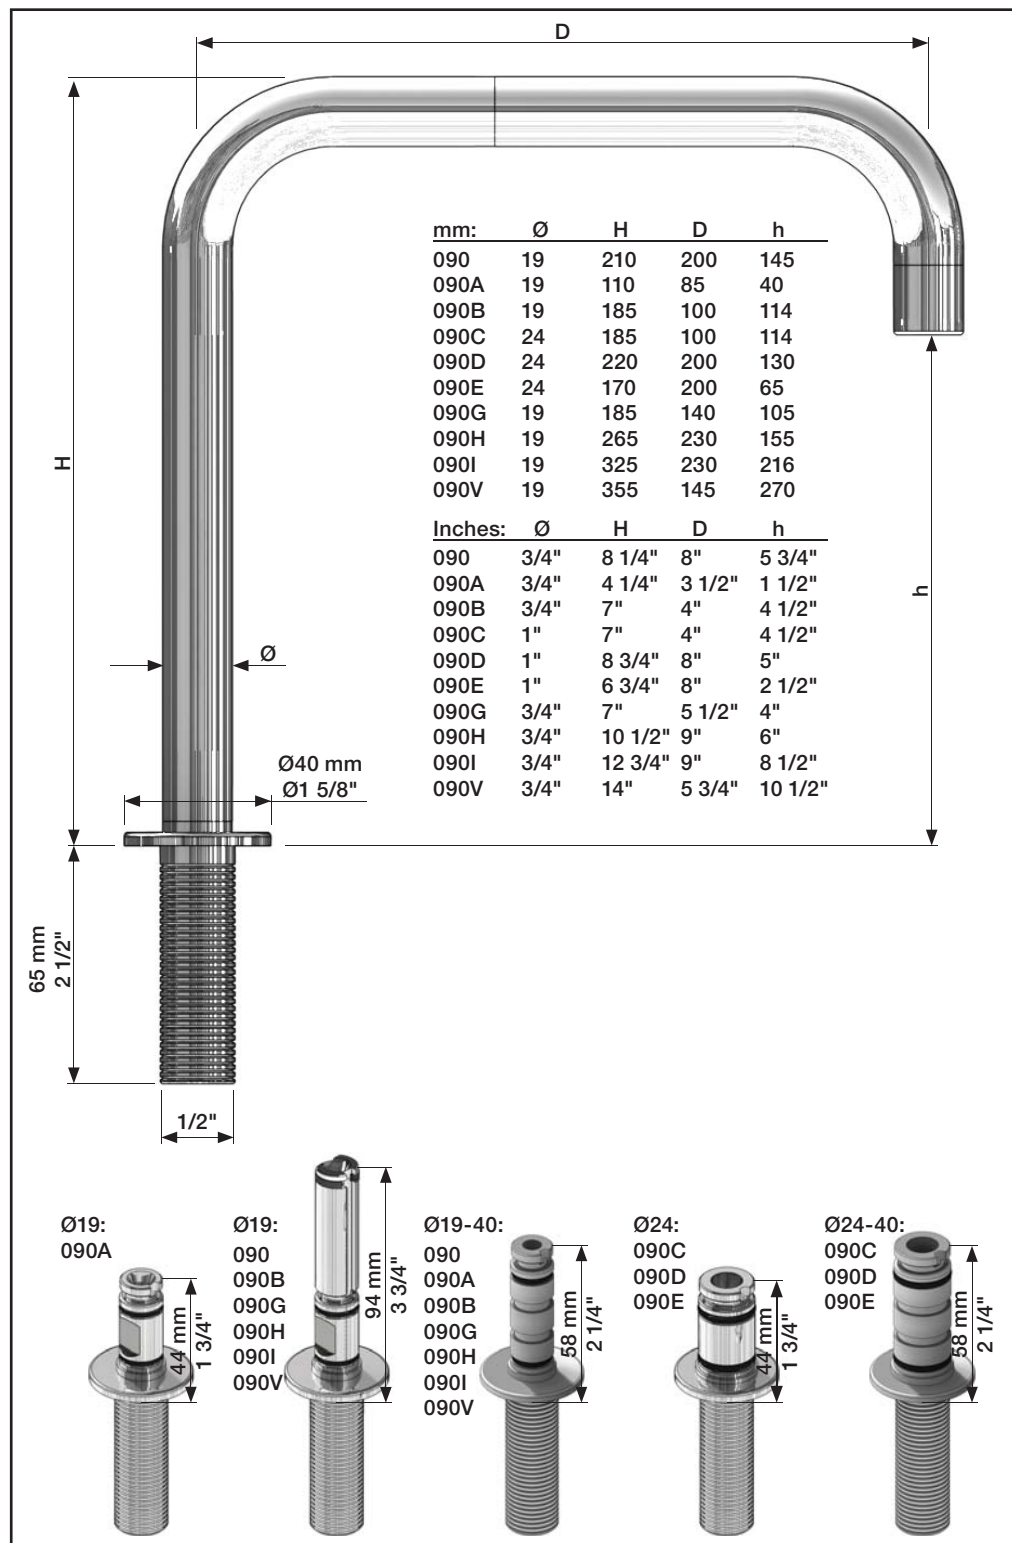

**6A**

mm:	H	D	h
090	210	200	145
090A	110	85	40
090B	185	100	114
090C	185	100	114
090D	220	200	130
090E	170	200	65
090G	185	140	105
090H	265	230	155
090I	325	230	216
090V	355	145	270

Inches:	H	D	h
090	8 1/2"	8"	5 3/4"
090A	4 1/4"	3 1/2"	1 1/2"
090B	7"	4"	4 1/2"
090C	7"	4"	4 1/2"
090D	8 3/4"	8"	5"
090E	6 3/4"	8"	2 1/2"
090G	7"	5 1/2"	4"
090H	10 1/2"	9"	6"
090I	12 3/4"	9"	8 1/2"
090V	14"	5 3/4"	10 1/2"

VOLA 090, 090A, 090B:  
 VOLA 090C, 090D, 090E:  
 VOLA 090G, 090H, 090I, 090V:

1 - 4

VOLA 090FM:

5

Fitting instruction    Monteringsvægledning  
 Montageanleitung    Montage hanledning  
 Monteringsvejledning    Manuel de montage

www.vola.com

vola

mnt\_090\_V3\_40999824

- VR277K: VR22, VR269, VR277
- VR297: VR20, VR22, VR269, VR273, VR277, VR294, VR295, VR296
- VR434: VR261, VR263, VR440, VR442, 2xVR455
- VR437: VR97, VR98, 2xVR444, VR450, VR451
- NR.10: VR20, VR22, VR273, VR294, VR295
- VR090: VR15P, VR16L9