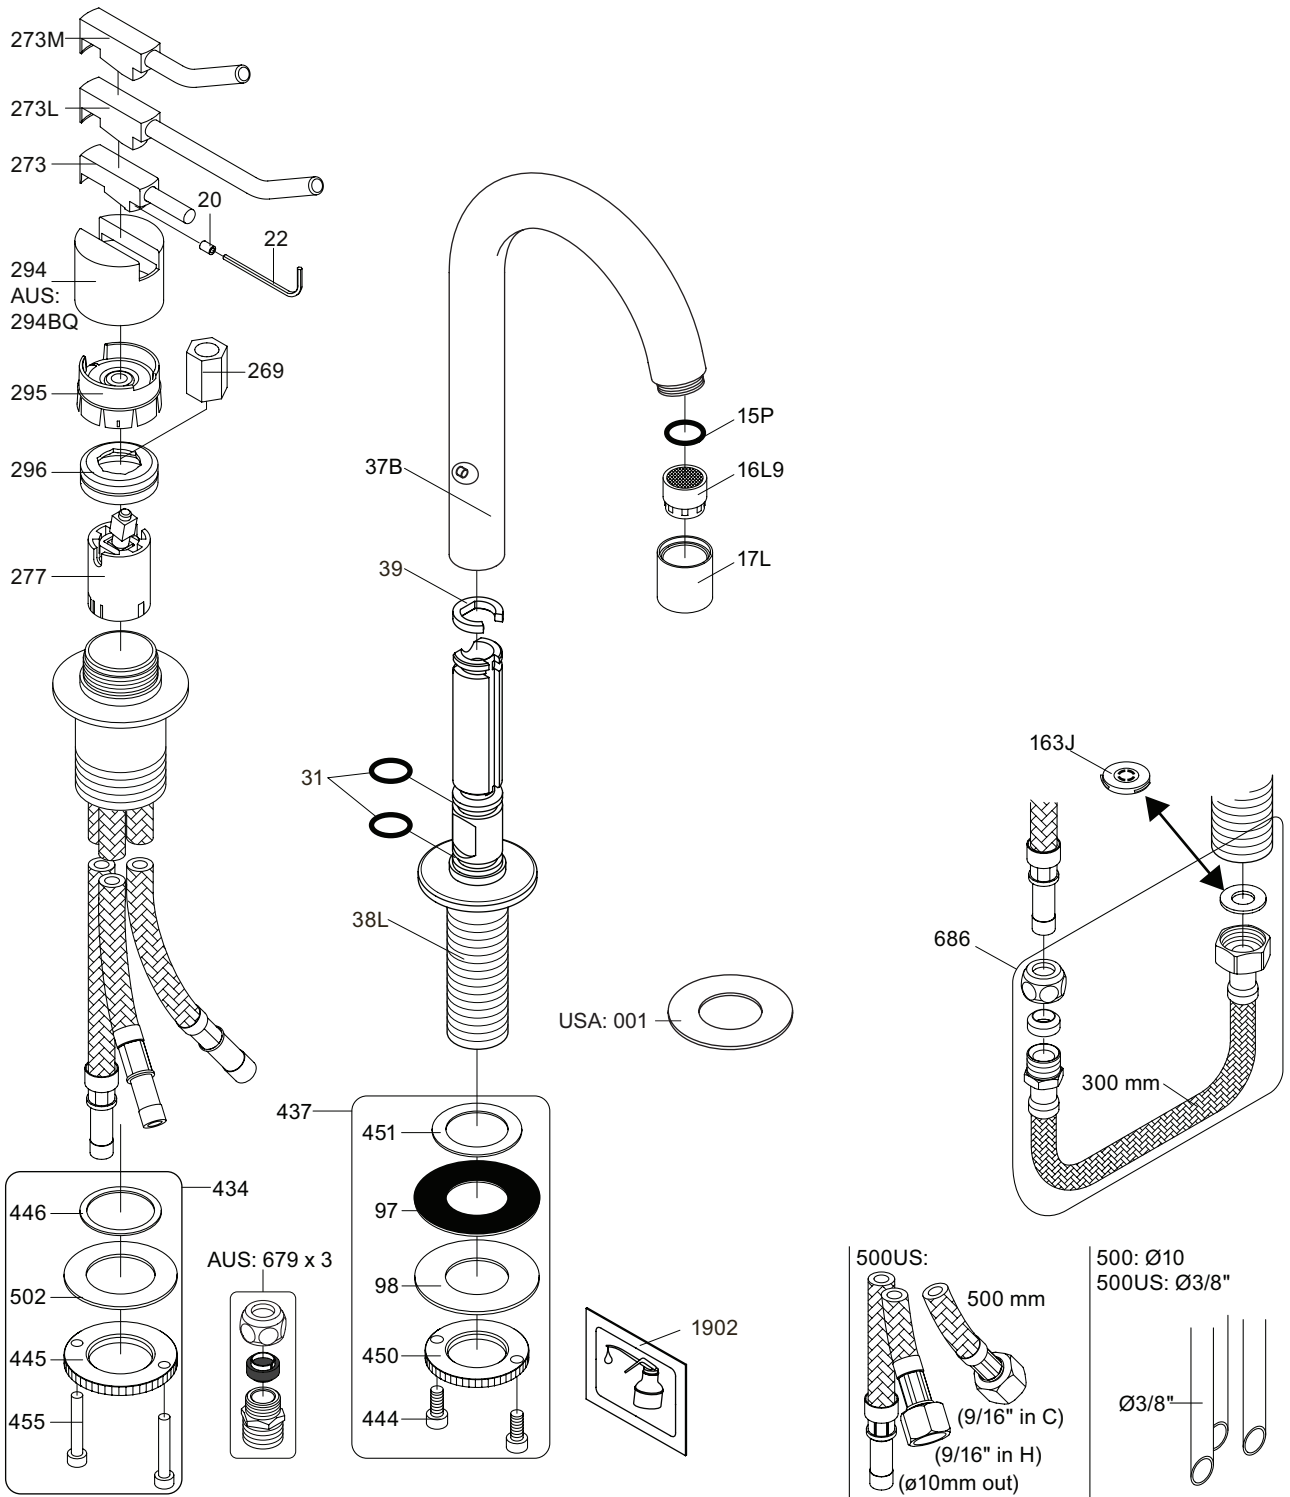

**6A**

mm:	H	D	h
090	210	200	145
090A	110	85	40
090B	185	100	114
090C	185	100	114
090D	220	200	130
090E	170	200	65
090G	185	140	105
090H	265	230	155
090I	325	230	216
090V	355	145	270

Inches:	H	D	h
090	8 1/2"	8"	5 3/4"
090A	4 1/4"	3 1/2"	1 1/2"
090B	7"	4"	4 1/2"
090C	7"	4"	4 1/2"
090D	8 3/4"	8"	5"
090E	6 3/4"	8"	2 1/2"
090G	7"	5 1/2"	4"
090H	10 1/2"	9"	6"
090I	12 3/4"	9"	8 1/2"
090V	14"	5 3/4"	10 1/2"

VOLA 090, 090A, 090B:  
 VOLA 090C, 090D, 090E:  
 VOLA 090G, 090H, 090I, 090V:

1 - 4

VOLA 090FM:

5

Fitting instruction    Monteringsvægledning  
 Montageanleitung    Montage hanledning  
 Monteringsvejledning    Manuel de montage

www.vola.com

vola

mnt\_090\_V3\_40999824

- VR277K: VR22, VR269, VR277
- VR297: VR20, VR22, VR269, VR273, VR277, VR294, VR295, VR296
- VR434: VR261, VR263, VR440, VR442, 2xVR455
- VR437: VR97, VR98, 2xVR444, VR450, VR451
- NR.10: VR20, VR22, VR273, VR294, VR295
- VR090: VR15P, VR16L9