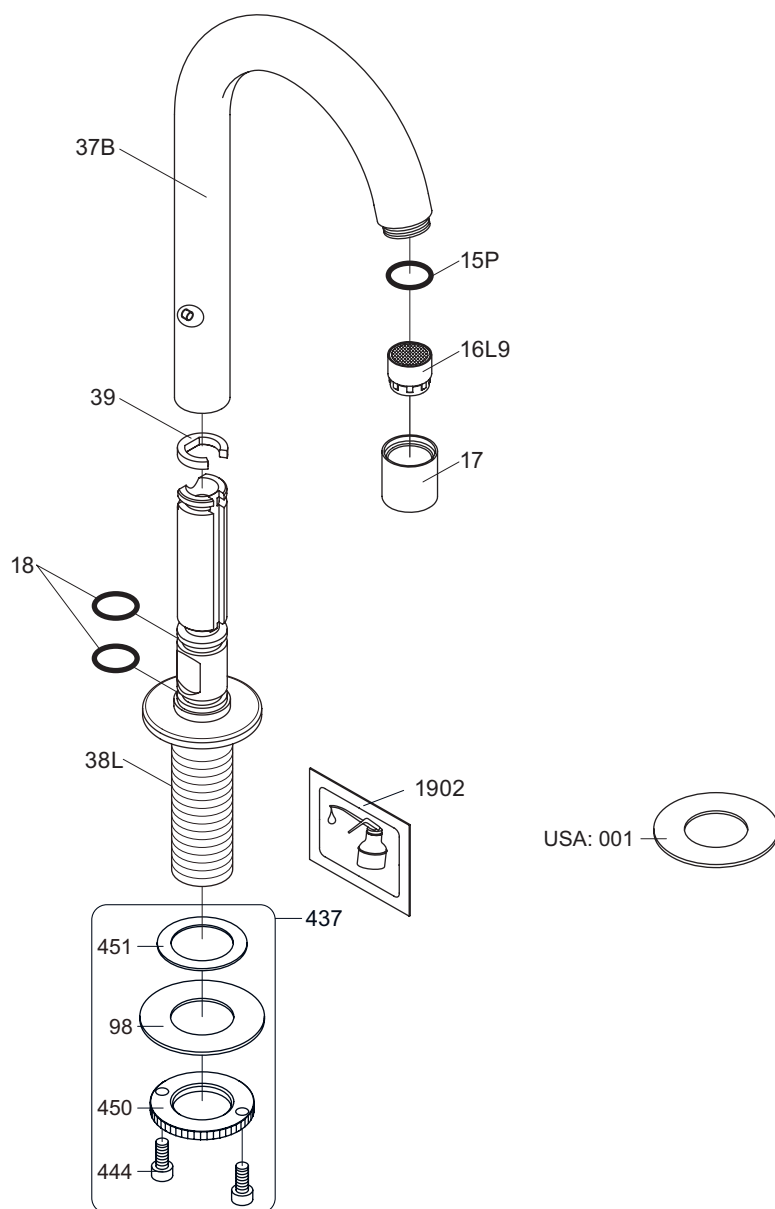

VOLA 090, 090A, 090B:  
 VOLA 090C, 090D, 090E:  
 VOLA 090G, 090H, 090I, 090V:

1 - 4

VOLA 090FM:

5

Fitting instruction    Monteringsvægledning  
 Montageanleitung    Montage hanledning  
 Monteringsvejledning    Manuel de montage

www.vola.com

vola

mnt\_090\_V3\_40999824

65 mm  
2 1/2"

1/2"

Ø40 mm  
Ø1 5/8"

VR17L9K: VR15P, VR16L9, VR17L  
 VR437: VR98, 2xVR444, VR450, VR451

vola  
 Lunavej 2  
 DK-8700 Horsens  
 Tlf : + 45 7023 5500  
 sales@vola.com  
 www.vola.com