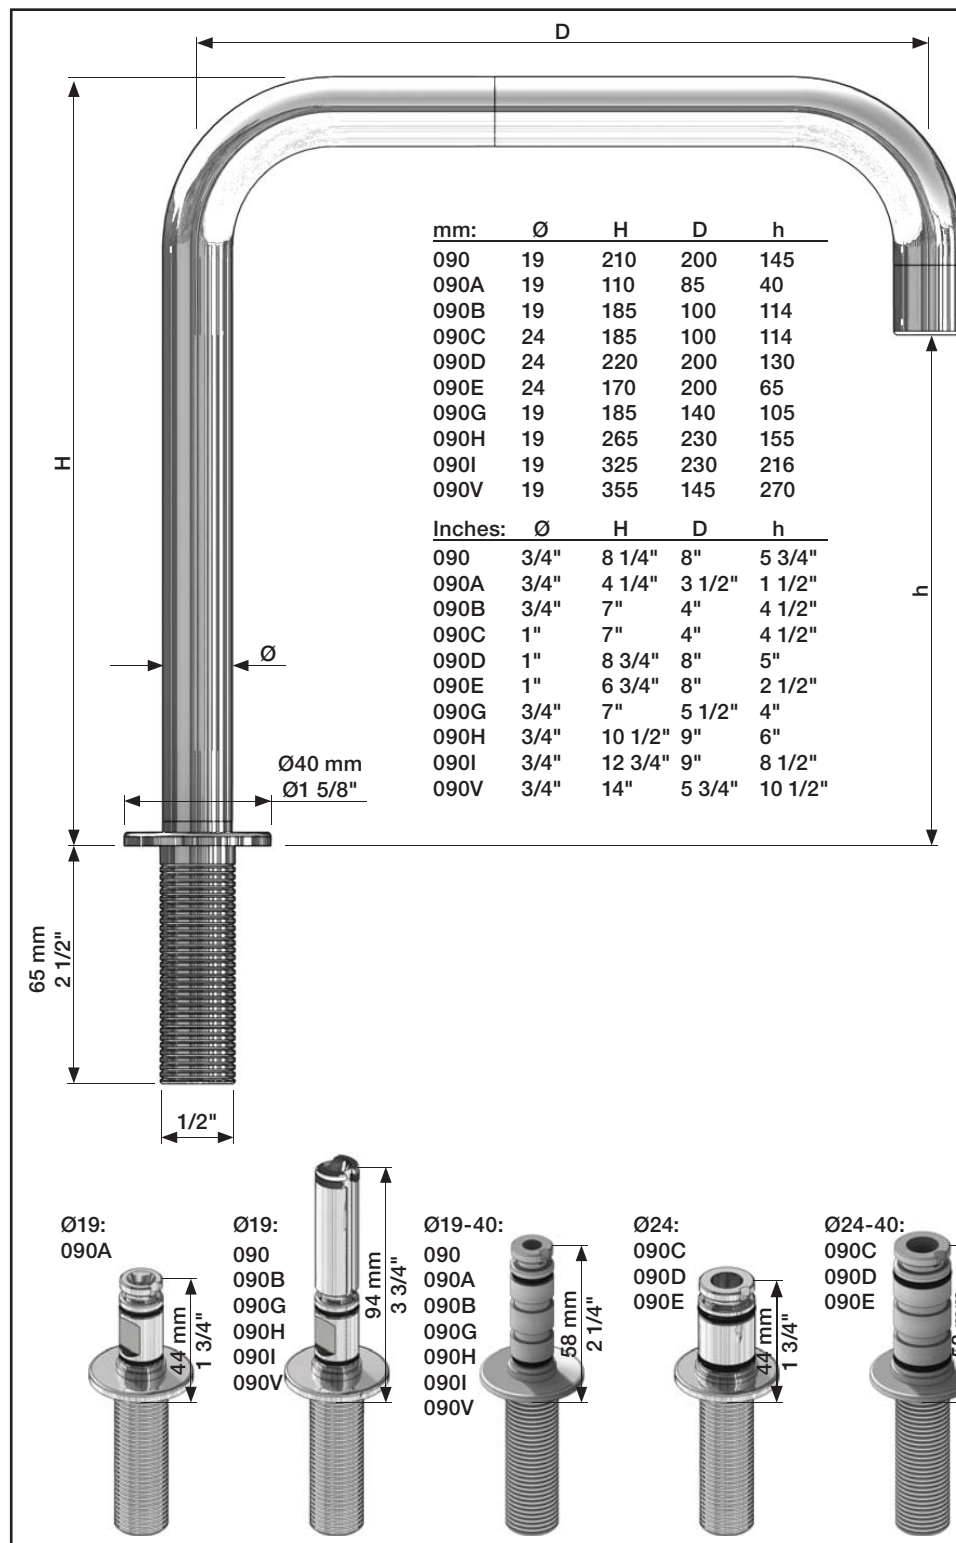

VOLA 090, 090A, 090B:  
 VOLA 090C, 090D, 090E:  
 VOLA 090G, 090H, 090I, 090V:

1 - 4

VOLA 090FM:

5

Fitting instruction    Monteringsvægledning  
 Montageanleitung    Montage hanledning  
 Monteringsvejledning    Manuel de montage

www.vola.com

vola

mnt\_090\_V3\_40999824

65 mm  
2 1/2"

1/2"

Ø40 mm  
Ø1 5/8"

VR17L9K: VR15P, VR16L9, VR17L  
 VR437: VR98, 2xVR444, VR450, VR451

vola  
 Lunavej 2  
 DK-8700 Horsens  
 Tlf : + 45 7023 5500  
 sales@vola.com  
 www.vola.com