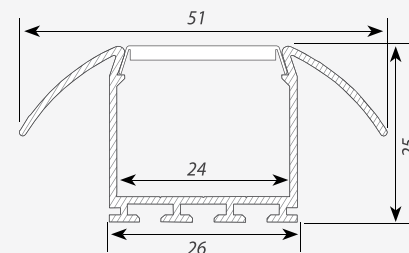

ПРОФИЛЬ НАКЛАДНОЙ

Алюминиевый профиль PLS-LOCK-2000 ANOD

Алюминиевый профиль PLS-LOCK-H25-2000 ANOD

ЗАГЛУШКИ

Экраны, заглушки поставляются отдельно.

Профиль-держатель TEK-PLS-2000

Сечение профиля (мм):

Профиль и аксессуары PLS-LOCK