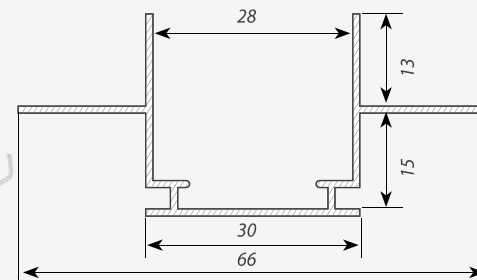

ПРОФИЛЬ НАКЛАДНОЙ

Алюминиевый профиль PLS-LOCK-2000 ANOD

Алюминиевый профиль PLS-LOCK-H25-2000 ANOD

ЗАГЛУШКИ

Экраны, заглушки поставляются отдельно.

Профиль-держатель TEK-PLS-2000

Сечение профиля (мм):

Профиль и аксессуары PLS-LOCK