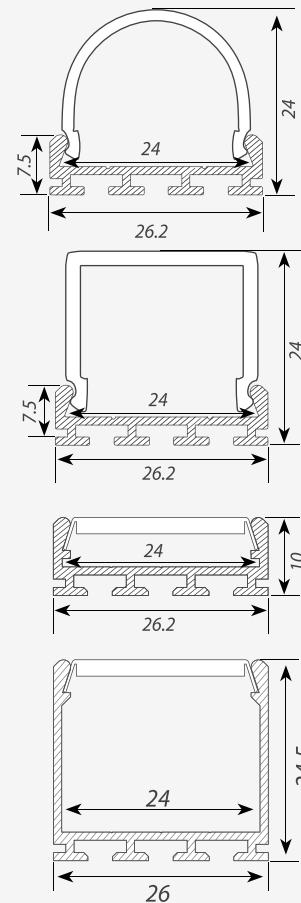

Профиль и аксессуары PLS-GIP

ПРОФИЛЬ НАКЛАДНОЙ

Алюминиевый профиль
PLS-GIP-2000 ANOD

Экран G-K матовый для PLS-GIP

Экран G-L матовый для PLS-GIP