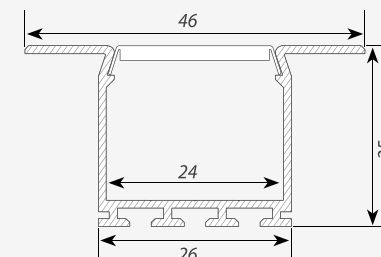

ПРОФИЛЬ НАКЛАДНОЙ

Алюминиевый профиль PLS-LOCK-2000 ANOD

Алюминиевый профиль PLS-LOCK-H25-2000 ANOD

ЗАГЛУШКИ

Экраны, заглушки поставляются отдельно.

Профиль-держатель TEK-PLS-2000

Сечение профиля (мм):

Профиль и аксессуары PLS-LOCK