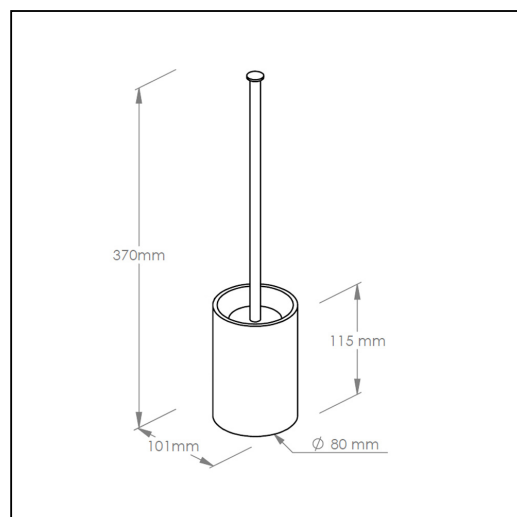

## Szczotka do WC z uchwytem stawianym, tuba krótka, stal polerowana

symbol: SZ18C

- uchwyt stawiany na podłodze
- wykonana ze stali nierdzewnej polerowanej
- wyjątkowo trwała konstrukcja odporna na długotrwałe działanie wody i typowych rodków chemicznych
- wymienny wkład z tworzywa sztucznego ułatwia czyszczenie
- wymienna końcówka szczotki (symbol SZ13)

### Parametry

gł boko	8 cm
wysoko	39 cm
szeroko	8 cm