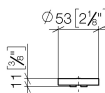

Умывальник - СУО
вставка для рычага Н - платина матовая
Артикулный номер: 11 185 811-06

- С маркировкой горячий Н

платина матовая

размерный чертеж

mm [inches]

Все величины в мм / дюймах = мм x 0,0394