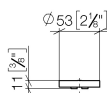

Умывальник - СУО
вставка для рычага Н - платина матовая
Артикулный номер: 11 185 811-06

- С маркировкой горячий Н

платина матовая

размерный чертеж

mm [inches]

Все величины в мм / дюймах = мм x 0,0394

Умывальник - СУО
вставка для рычага Н - платина матовая
Артикульный номер: 11 185 811-06