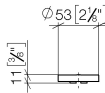

## размерный чертеж

mm [inches]

Все величины в мм / дюймах = мм x 0,0394

Умывальник - СУО

вставка для рычага Н - платина матовая

Артикульный номер: 11 185 811-06

Умывальник - СУО

вставка для рычага Н - платина матовая