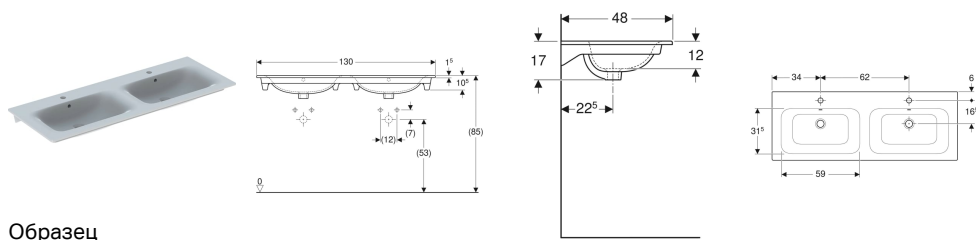

## Двойная встраиваемая раковина Geberit Renova Plan

Образец

### Цели применения

- Для монтажа на столешницы под раковины

### Технические характеристики

Материал | Сантехнический фарфор

Арт. №	Цвет / поверхность	Отверстие под смеситель	Перелив	В	Ширина тумбы	Н	Т
122230000	Белый	По центру	На виду	130 см	129 см	17 см	48 см