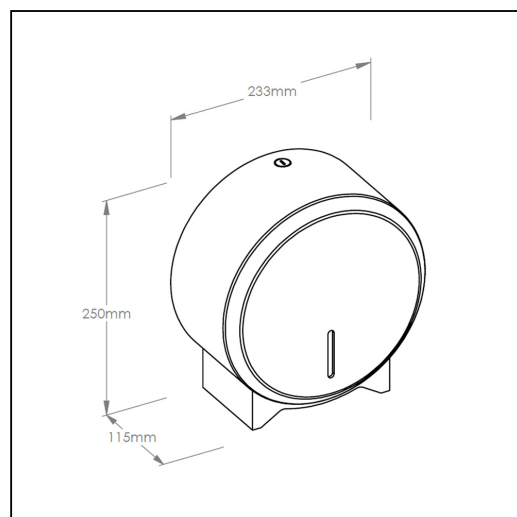

## Pojemnik na papier toaletowy MERIDA STELLA MINI, r. papieru do 19 cm, STAL POLEROWANA

symbol: BSP201

- dostosowany do papieru o maksymalnej średnicy 19 cm
- okienko do kontroli ilości papieru
- zabezpieczony trwałym stalowym zamkiem bankowym
- zamek zlicowany z powierzchni urządzenia
- łączenia boków spawane i szlifowane
- niewidoczne zawiasy

### Parametry

wysoko	25 cm
szeroko	23,3 cm
gł boko	11,5 cm