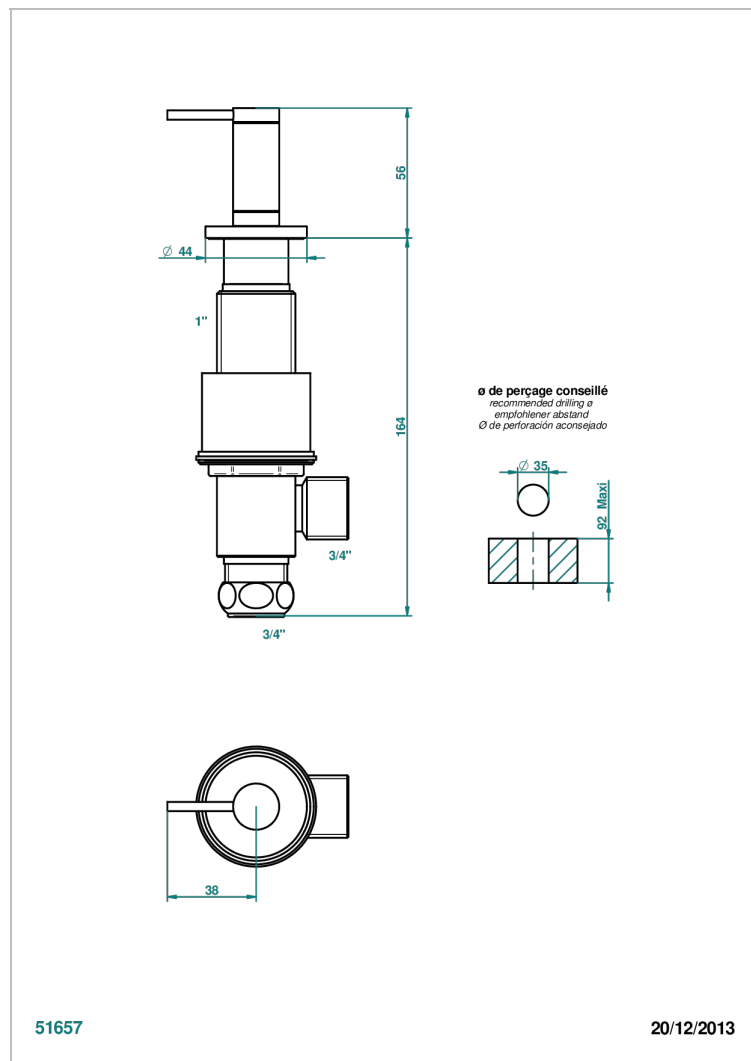

# АНОА С ЧЕРНЫМИ РОГОВЫМИ ВСТАВКАМИ

G5D-36/H

Вентиль 3/4" наобртный для горячей воды

THG<sup>®</sup>  
PARIS

## ХАРАКТЕРИСТИКИ

- Аноа с чёрными роговыми вставками
- Вентиль 3/4" наобртный для горячей воды