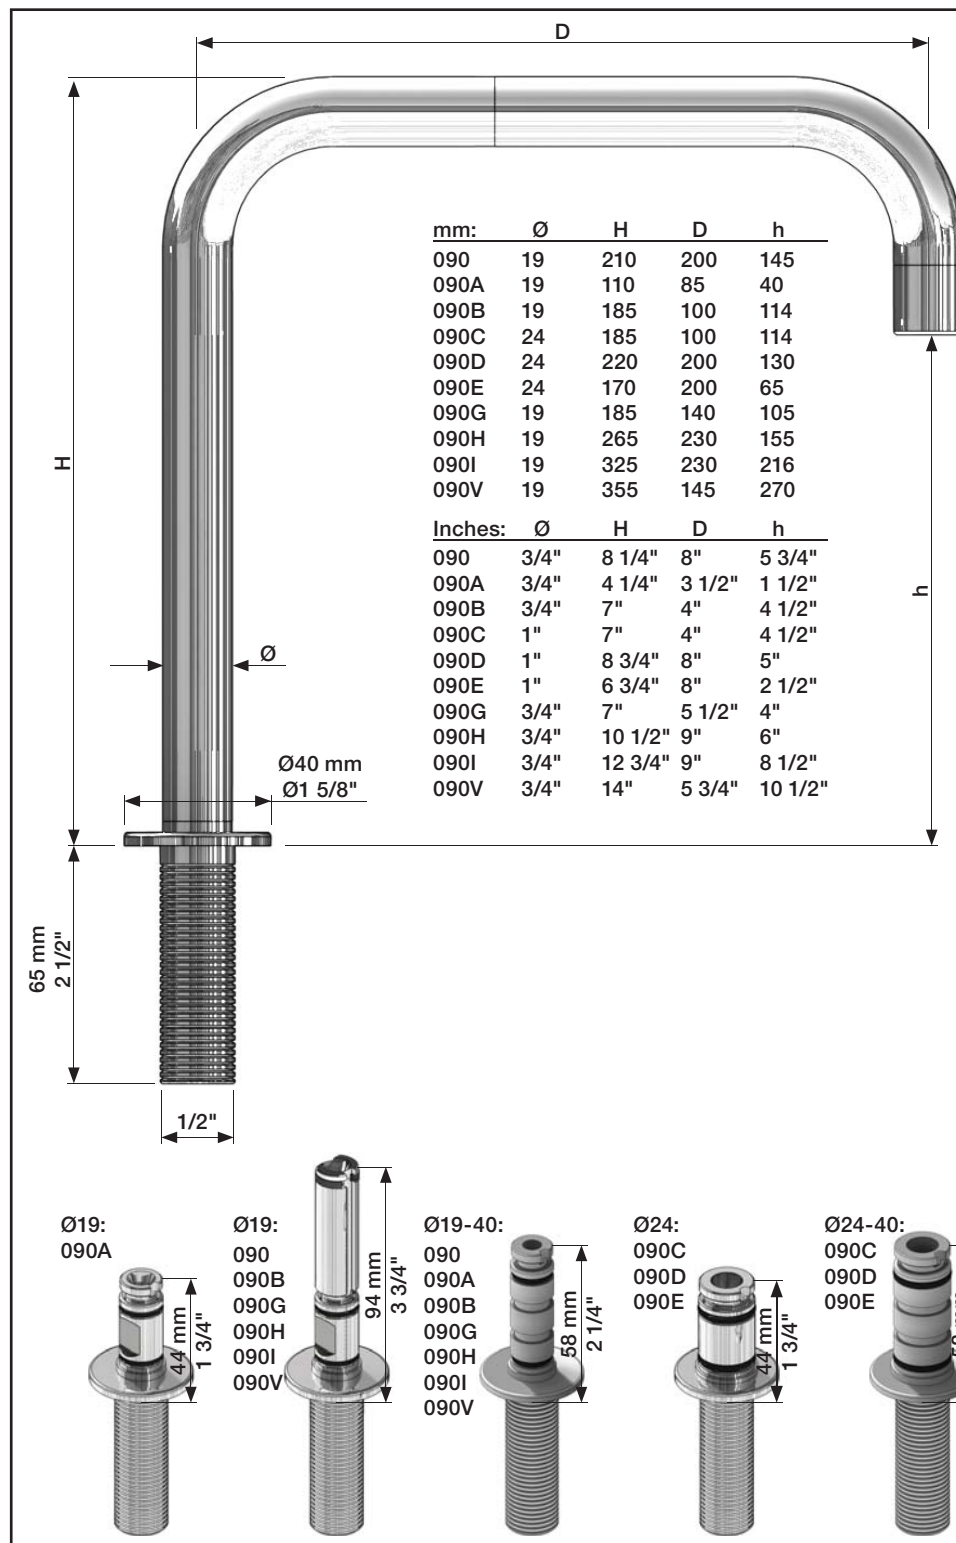

VOLA 090, 090A, 090B:  
 VOLA 090C, 090D, 090E:  
 VOLA 090G, 090H, 090I, 090V:

1 - 4

VOLA 090FM:

5

Fitting instruction    Monteringsvægledning  
 Montageanleitung    Montage hanledning  
 Monteringsvejledning    Manuel de montage

www.vola.com

vola

mnt\_090\_V3\_40999824

- VR277K: VR22, VR269, VR277  
 VR297: VR20, VR22, VR269, VR273, VR277, VR294, VR295, VR296  
 VR434: VR261, VR263, VR440, VR442, 2xVR455  
 VR437: VR97, VR98, 2xVR444, VR450, VR451  
 NR.10: VR20, VR22, VR273, VR294, VR295

## VOLA 590EB

Date  
Jun. 17

Rev.  
1

Sheet  
SB 27.78

- VR17L9K: VR15P, VR16L9, VR17L  
 VR17LSK: VR15P, VR16LS, VR17L  
 VR17LXK: VR15P, VR16LX, VR17L  
 VR090L9: VR15P, VR16L9, VR17L, 2xVR18, 2xVR31, VR1902  
 VR437: VR98, 2xVR444, VR450, VR451

# VOLA 090

Date  
Okt. 16

Rev.  
**3**

Sheet  
**SB 18**

VR270K: VR161N, VR266A, VR270, VR562, VR569  
 VR277K: VR22, VR269, VR277  
 VR297: VR20, VR22, VR269, VR273, VR277, VR294, VR295, VR296  
 VR434: VR261, VR263, VR440, VR442, 2xVR455  
 NR.10: VR20, VR22, VR273, VR294, VR295