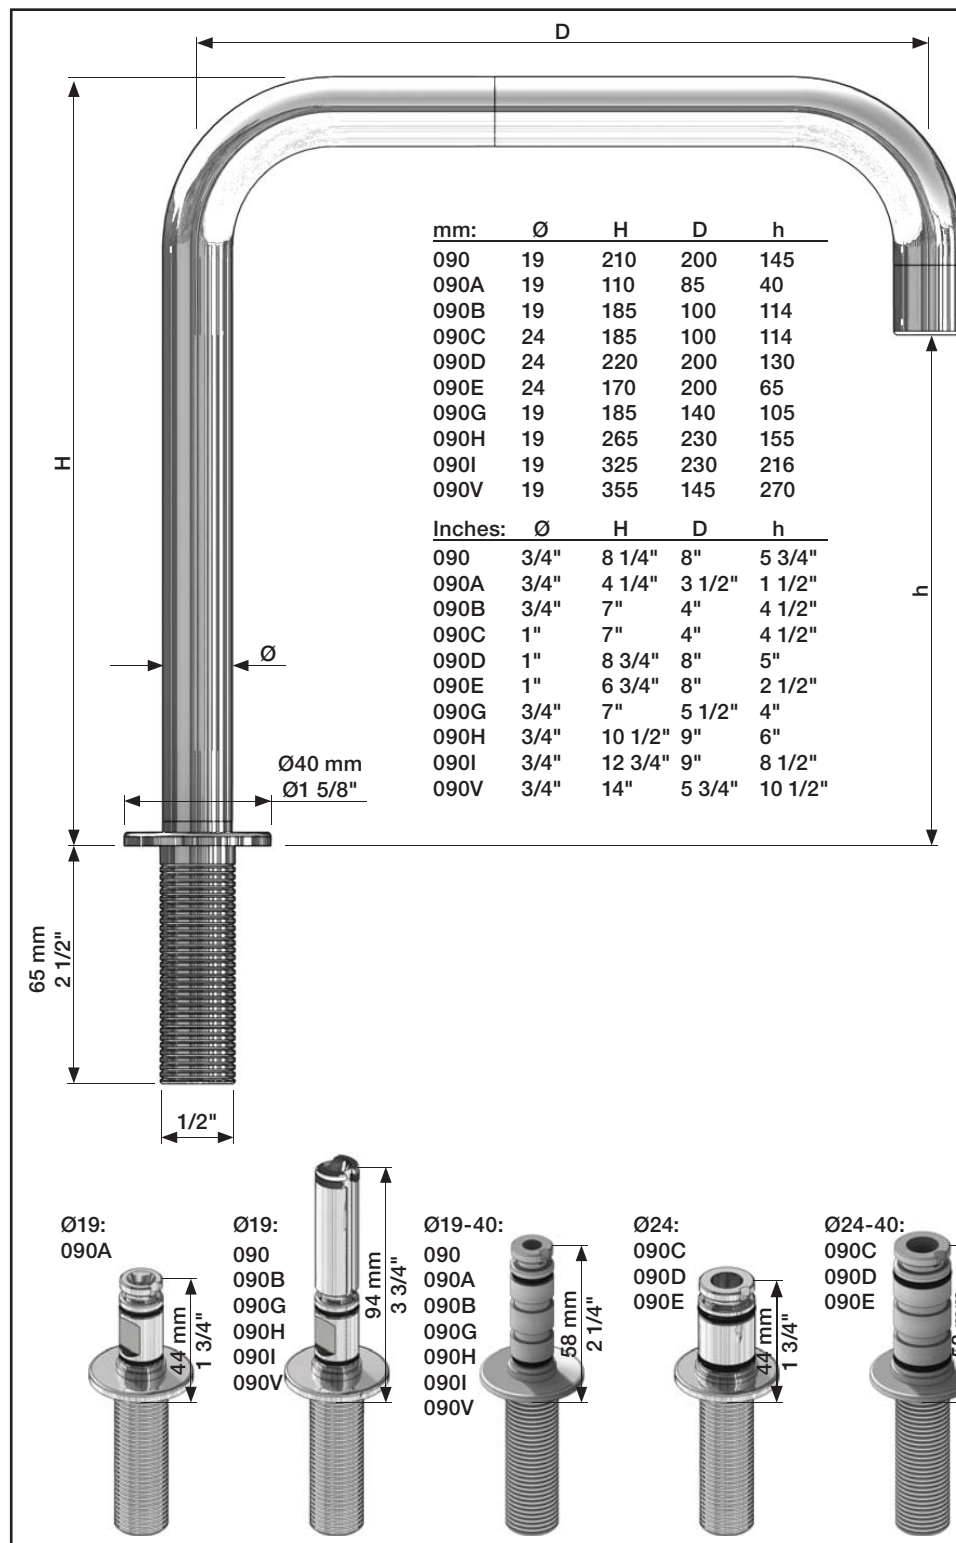

VOLA 090, 090A, 090B:
 VOLA 090C, 090D, 090E:
 VOLA 090G, 090H, 090I, 090V:

1 - 4

VOLA 090FM:

5

Fitting instruction Monteringsvægledning
 Montageanleitung Montage hanledning
 Monteringsvejledning Manuel de montage

www.vola.com

vola

mnt_090_V3_40999824

VR17L9K: VR15P, VR16L9, VR17L
 VR17LSK: VR15P, VR16LS, VR17L
 VR17LXK: VR15P, VR16LX, VR17L
 VR090L9: VR15P, VR16L9, VR17L, 2xVR18, 2xVR31, VR1902
 VR437: VR98, 2xVR444, VR450, VR451