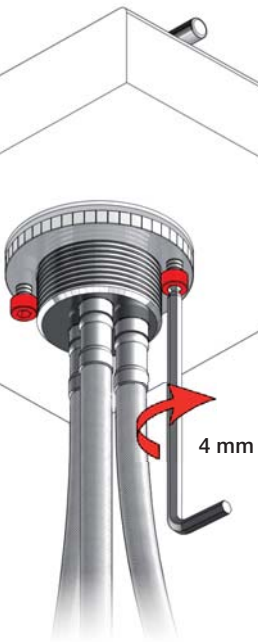

VOLA 500EB, 590EB

Fitting instruction  
 Montageanleitung  
 Monteringsvejledning  
 Monteringsvægledning  
 Montage hanleiding  
 Manuel de montage

**Data, 3 Bar:**

	l/min.	Gal./min.
500EB:	5,0*	1,3*
590EB:	5,0*	1,3*

Max. 70°C, 158°F

\*VR161N

4

5

VR270K: VR161N, VR266A, VR270, VR562, VR569  
 VR277K: VR22, VR269, VR277  
 VR297: VR20, VR22, VR269, VR273, VR277, VR294, VR295, VR296  
 VR434: VR261, VR263, VR440, VR442, 2xVR455  
 NR.10: VR20, VR22, VR273, VR294, VR295