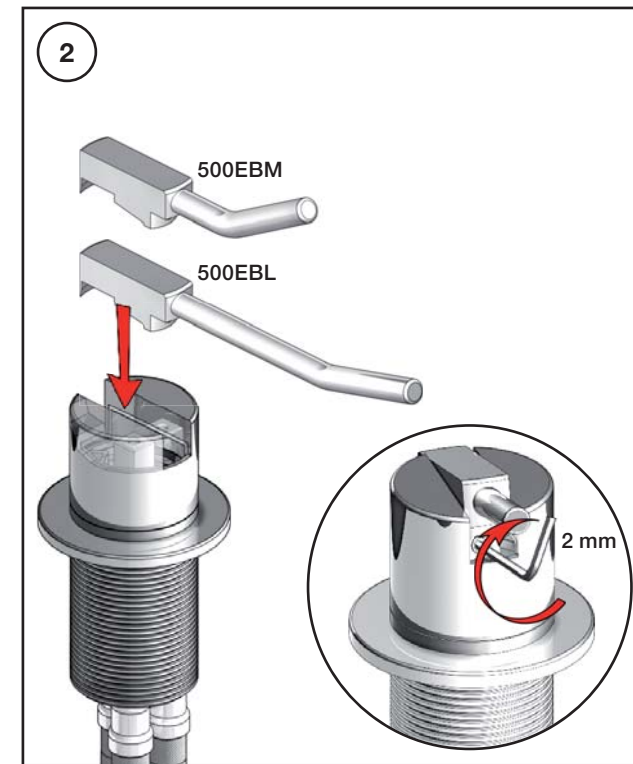

Data, 3 Bar:

	l/min.	Gal./min.
500EB:	5,0*	1,3*
590EB:	5,0*	1,3*

Max. 70°C, 158°F

*VR161N