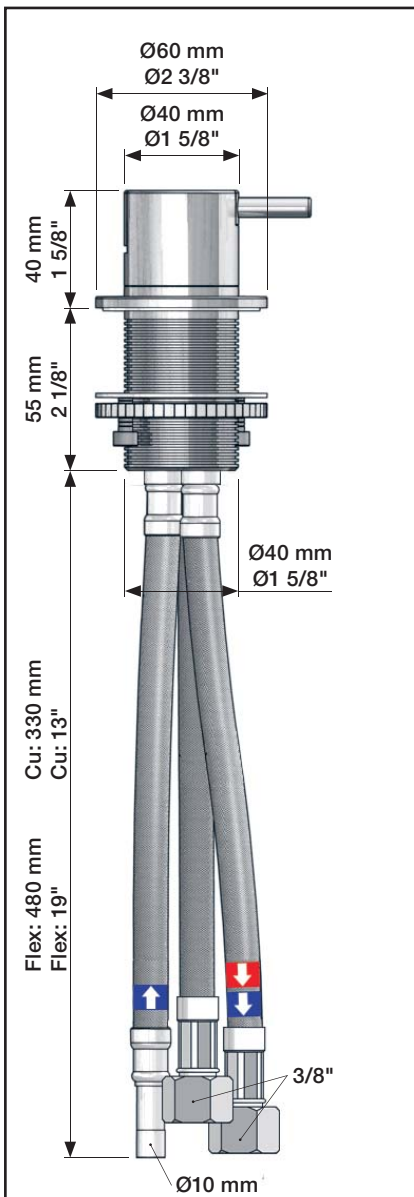

VOLA 500EB, 590EB

Fitting instruction  
 Montageanleitung  
 Monteringsvejledning  
 Monteringsvægledning  
 Montage hanleiding  
 Manuel de montage

**Data, 3 Bar:**

	l/min.	Gal./min.
500EB:	5,0*	1,3*
590EB:	5,0*	1,3*

Max. 70°C, 158°F

\*VR161N

4

5

VR270K: VR161N, VR266A, VR270, VR562, VR569  
 VR277K: VR22, VR269, VR277  
 VR297: VR20, VR22, VR269, VR273, VR277, VR294, VR295, VR296  
 VR434: VR261, VR263, VR440, VR442, 2xVR455  
 NR.10: VR20, VR22, VR273, VR294, VR295