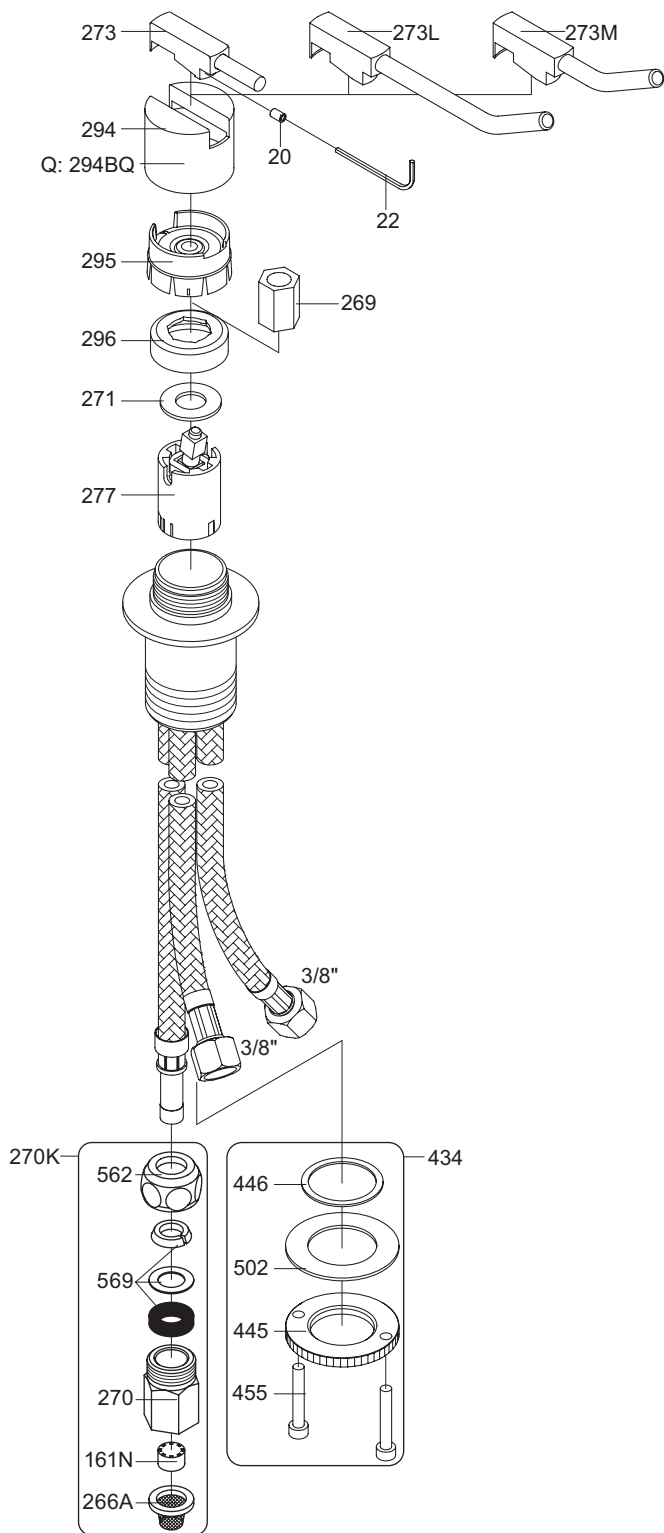

VOLA 500EB, 590EB

Fitting instruction  
 Montageanleitung  
 Monteringsvejledning  
 Monteringsvægledning  
 Montage hanleiding  
 Manuel de montage

**Data, 3 Bar:**

	l/min.	Gal./min.
500EB:	5,0*	1,3*
590EB:	5,0*	1,3*

Max. 70°C, 158°F

\*VR161N

4

5

VR270K: VR161N, VR266A, VR270, VR562, VR569  
 VR277K: VR22, VR269, VR277  
 VR297: VR20, VR22, VR269, VR273, VR277, VR294, VR295, VR296  
 VR434: VR261, VR263, VR440, VR442, 2xVR455  
 NR.10: VR20, VR22, VR273, VR294, VR295

# VOLA 500EB

Date  
Apr. 08

Rev.  
1

Sheet  
SB 4.1