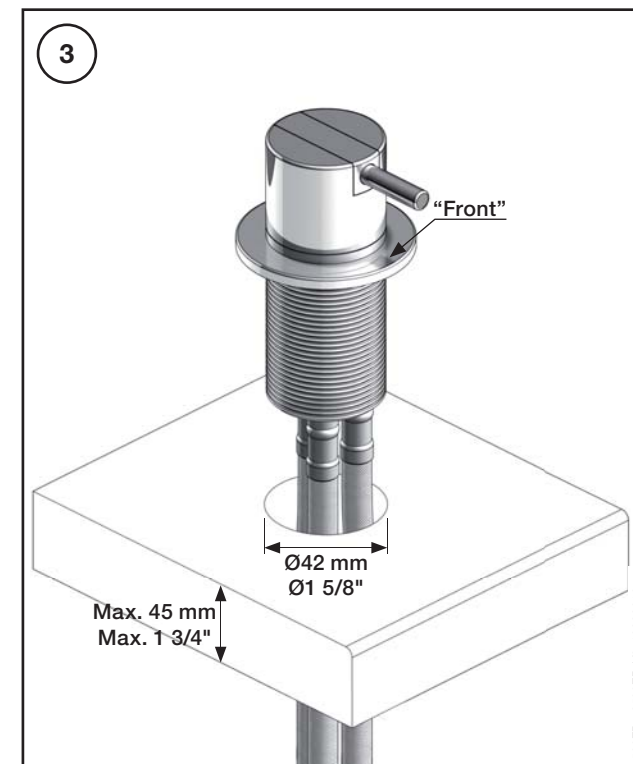

VOLA 500EB, 590EB

Fitting instruction  
 Montageanleitung  
 Monteringsvejledning  
 Monteringsvægledning  
 Montage hanleiding  
 Manuel de montage

**Data, 3 Bar:**

	l/min.	Gal./min.
500EB:	5,0*	1,3*
590EB:	5,0*	1,3*

Max. 70°C, 158°F

\*VR161N

4

5

VR270K: VR161N, VR266A, VR270, VR562, VR569  
 VR277K: VR22, VR269, VR277  
 VR297: VR20, VR22, VR269, VR273, VR277, VR294, VR295, VR296  
 VR434: VR261, VR263, VR440, VR442, 2xVR455  
 NR.10: VR20, VR22, VR273, VR294, VR295