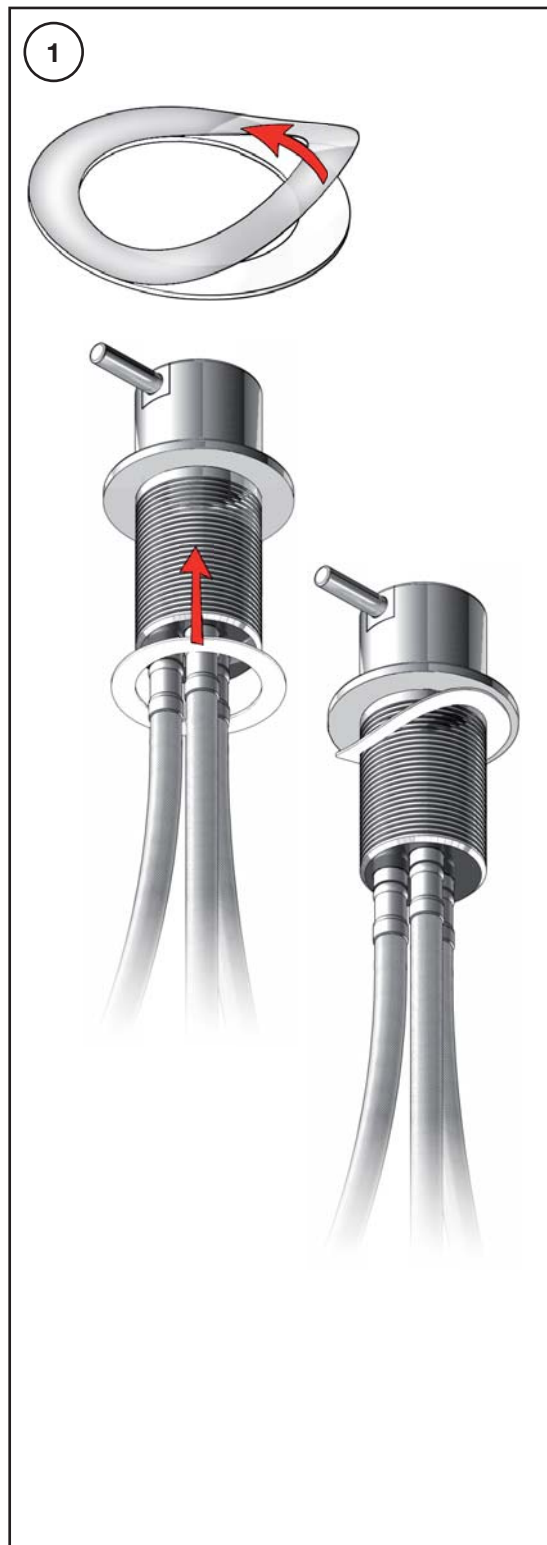

VOLA 500EB, 590EB

Fitting instruction  
 Montageanleitung  
 Monteringsvejledning  
 Monteringsvægledning  
 Montage hanleiding  
 Manuel de montage

**Data, 3 Bar:**

	l/min.	Gal./min.
500EB:	5,0*	1,3*
590EB:	5,0*	1,3*

Max. 70°C, 158°F

\*VR161N

4

5

VR270K: VR161N, VR266A, VR270, VR562, VR569  
 VR277K: VR22, VR269, VR277  
 VR297: VR20, VR22, VR269, VR273, VR277, VR294, VR295, VR296  
 VR434: VR261, VR263, VR440, VR442, 2xVR455  
 NR.10: VR20, VR22, VR273, VR294, VR295