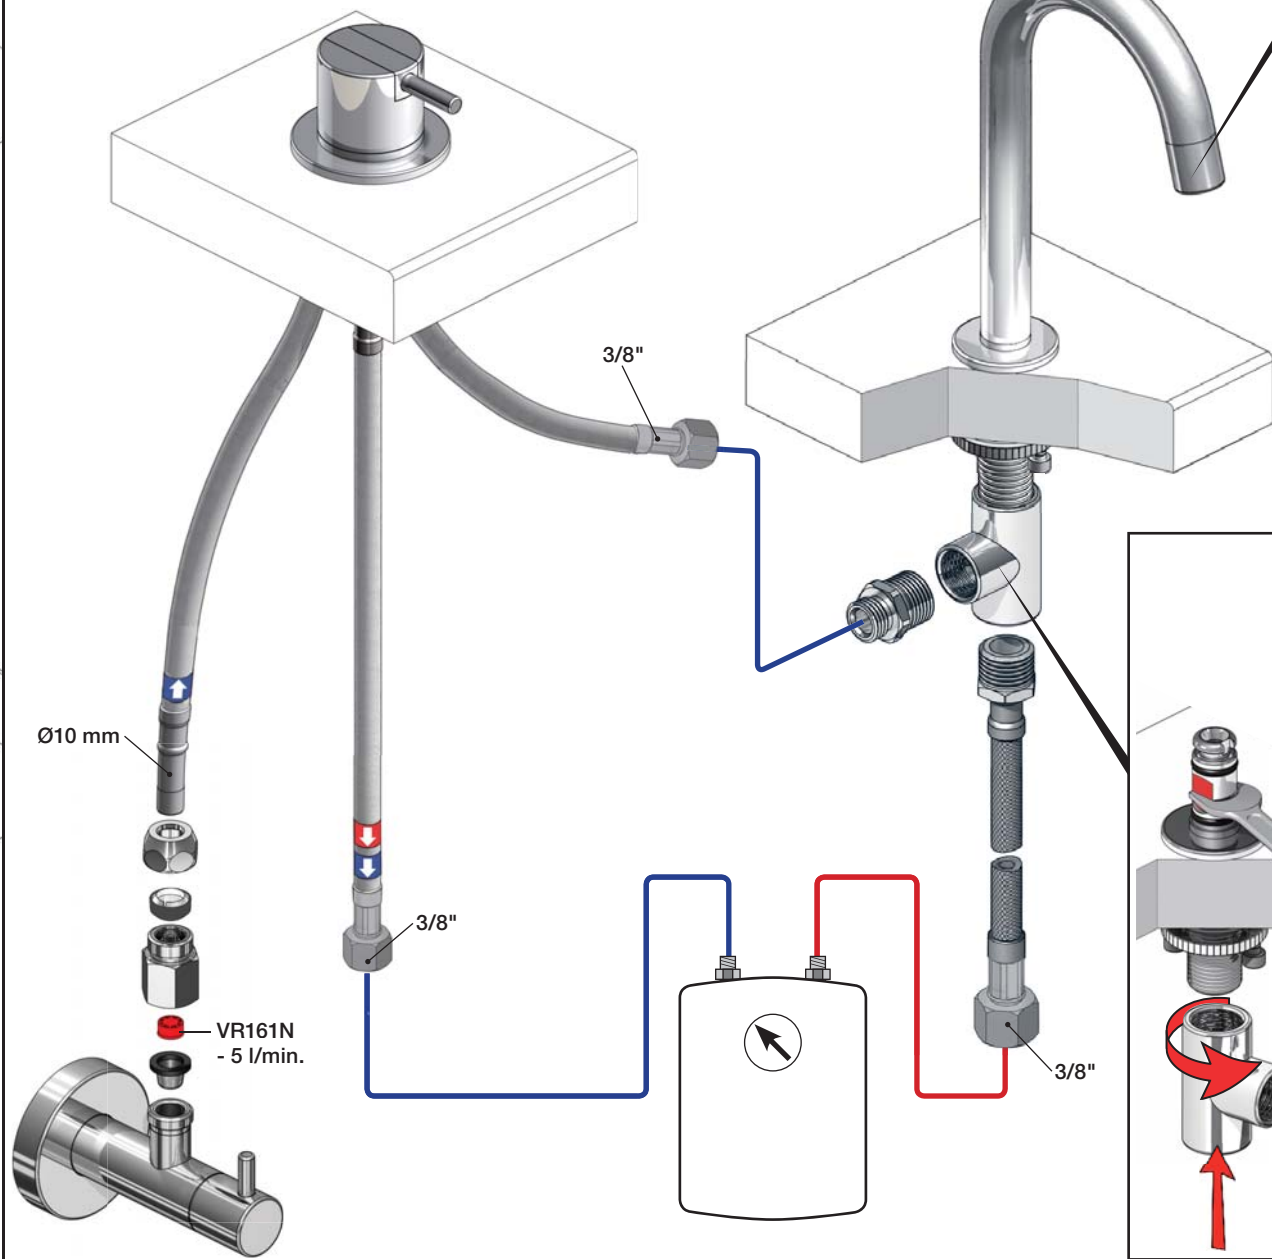

VOLA 500EB, 590EB

Fitting instruction  
 Montageanleitung  
 Monteringsvejledning  
 Monteringsvægledning  
 Montage hanleiding  
 Manuel de montage

**Data, 3 Bar:**

	l/min.	Gal./min.
500EB:	5,0*	1,3*
590EB:	5,0*	1,3*

Max. 70°C, 158°F

\*VR161N

4

5

VR270K: VR161N, VR266A, VR270, VR562, VR569  
 VR277K: VR22, VR269, VR277  
 VR297: VR20, VR22, VR269, VR273, VR277, VR294, VR295, VR296  
 VR434: VR261, VR263, VR440, VR442, 2xVR455  
 NR.10: VR20, VR22, VR273, VR294, VR295