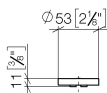

## размерный чертеж

mm [inches]

Все величины в мм / дюймах = мм x 0,0394