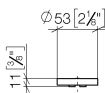

Умывальник - СУО
вставка для рычага Н - латунь
Артикульный номер: 11 185 811-09

- С маркировкой горячий Н

латунь

размерный чертеж

mm [inches]

Все величины в мм / дюймах = мм x 0,0394

Умывальник - СУО
вставка для рычага Н - латунь
Артикульный номер: 11 185 811-09