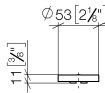

Умывальник - СУО
вставка для рычага Н - латунь
Артикульный номер: 11 185 811-09

- С маркировкой горячий Н

латунь

размерный чертеж

mm [inches]

Все величины в мм / дюймах = мм x 0,0394

Умывальник - СУО

вставка для рычага Н - латунь