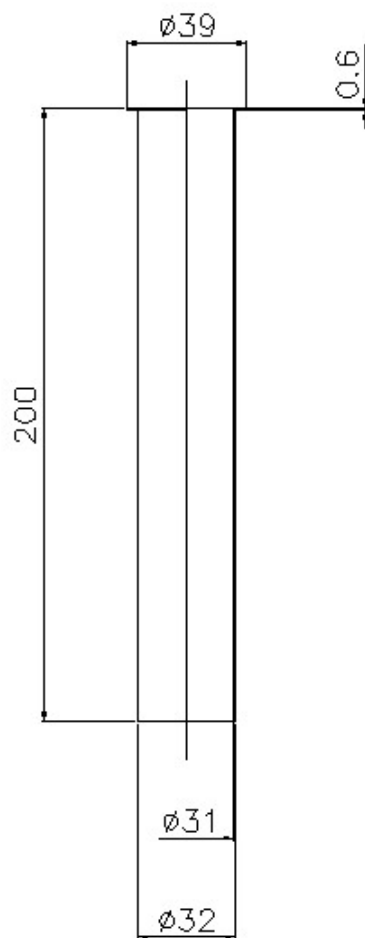

1632 00 TUBO ALARGO TELESCÓPICO SIFÓN 20 cm **1632 00 TELESCOPIC SIPHON ENLARGE TUBE 20 cm**

Características

- 1) Tubo realizado en latón según UNE-EN 1982.
- 2) Cromado según EN 248

Features

- 1) Pipe made in brass according to UNE-EN 1982.
- 2) Chrome plate according to EN 248.