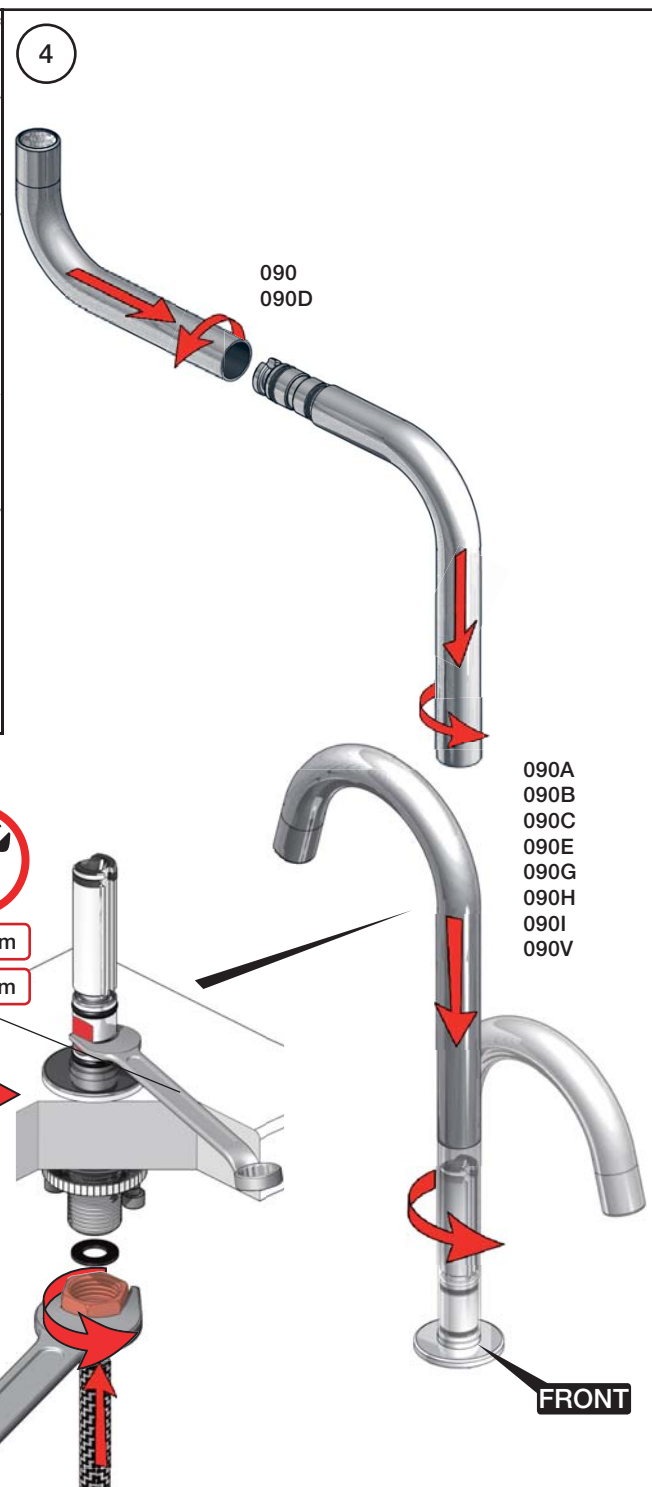

Max. 65°C, 150°F

www.vola.com  
 500 - 2500\_V9\_40999844

**6A**

| mm:  | H   | D   | h   |
|------|-----|-----|-----|
| 090  | 210 | 200 | 145 |
| 090A | 110 | 85  | 40  |
| 090B | 185 | 100 | 114 |
| 090C | 185 | 100 | 114 |
| 090D | 220 | 200 | 130 |
| 090E | 170 | 200 | 65  |
| 090G | 185 | 140 | 105 |
| 090H | 265 | 230 | 155 |
| 090I | 325 | 230 | 216 |
| 090V | 355 | 145 | 270 |

| Inches: | H       | D      | h       |
|---------|---------|--------|---------|
| 090     | 8 1/2"  | 8"     | 5 3/4"  |
| 090A    | 4 1/4"  | 3 1/2" | 1 1/2"  |
| 090B    | 7"      | 4"     | 4 1/2"  |
| 090C    | 7"      | 4"     | 4 1/2"  |
| 090D    | 8 3/4"  | 8"     | 5"      |
| 090E    | 6 3/4"  | 8"     | 2 1/2"  |
| 090G    | 7"      | 5 1/2" | 4"      |
| 090H    | 10 1/2" | 9"     | 6"      |
| 090I    | 12 3/4" | 9"     | 8 1/2"  |
| 090V    | 14"     | 5 3/4" | 10 1/2" |

VOLA 090, 090A, 090B:  
 VOLA 090C, 090D, 090E:  
 VOLA 090G, 090H, 090I, 090V:

1 - 4

VOLA 090FM:

5

Fitting instruction    Monteringsvægledning  
 Montageanleitung    Montage hanledning  
 Monteringsvejledning    Manuel de montage

www.vola.com

vola

mnt\_090\_V3\_40999824

- VR277K: VR22, VR269, VR277  
 VR297: VR20, VR22, VR269, VR273, VR277, VR294, VR295, VR296  
 VR434: VR261, VR263, VR440, VR442, 2xVR455  
 VR437: VR97, VR98, 2xVR444, VR450, VR451  
 NR.10: VR20, VR22, VR273, VR294, VR295  
 VR090: VR15P, VR16L9