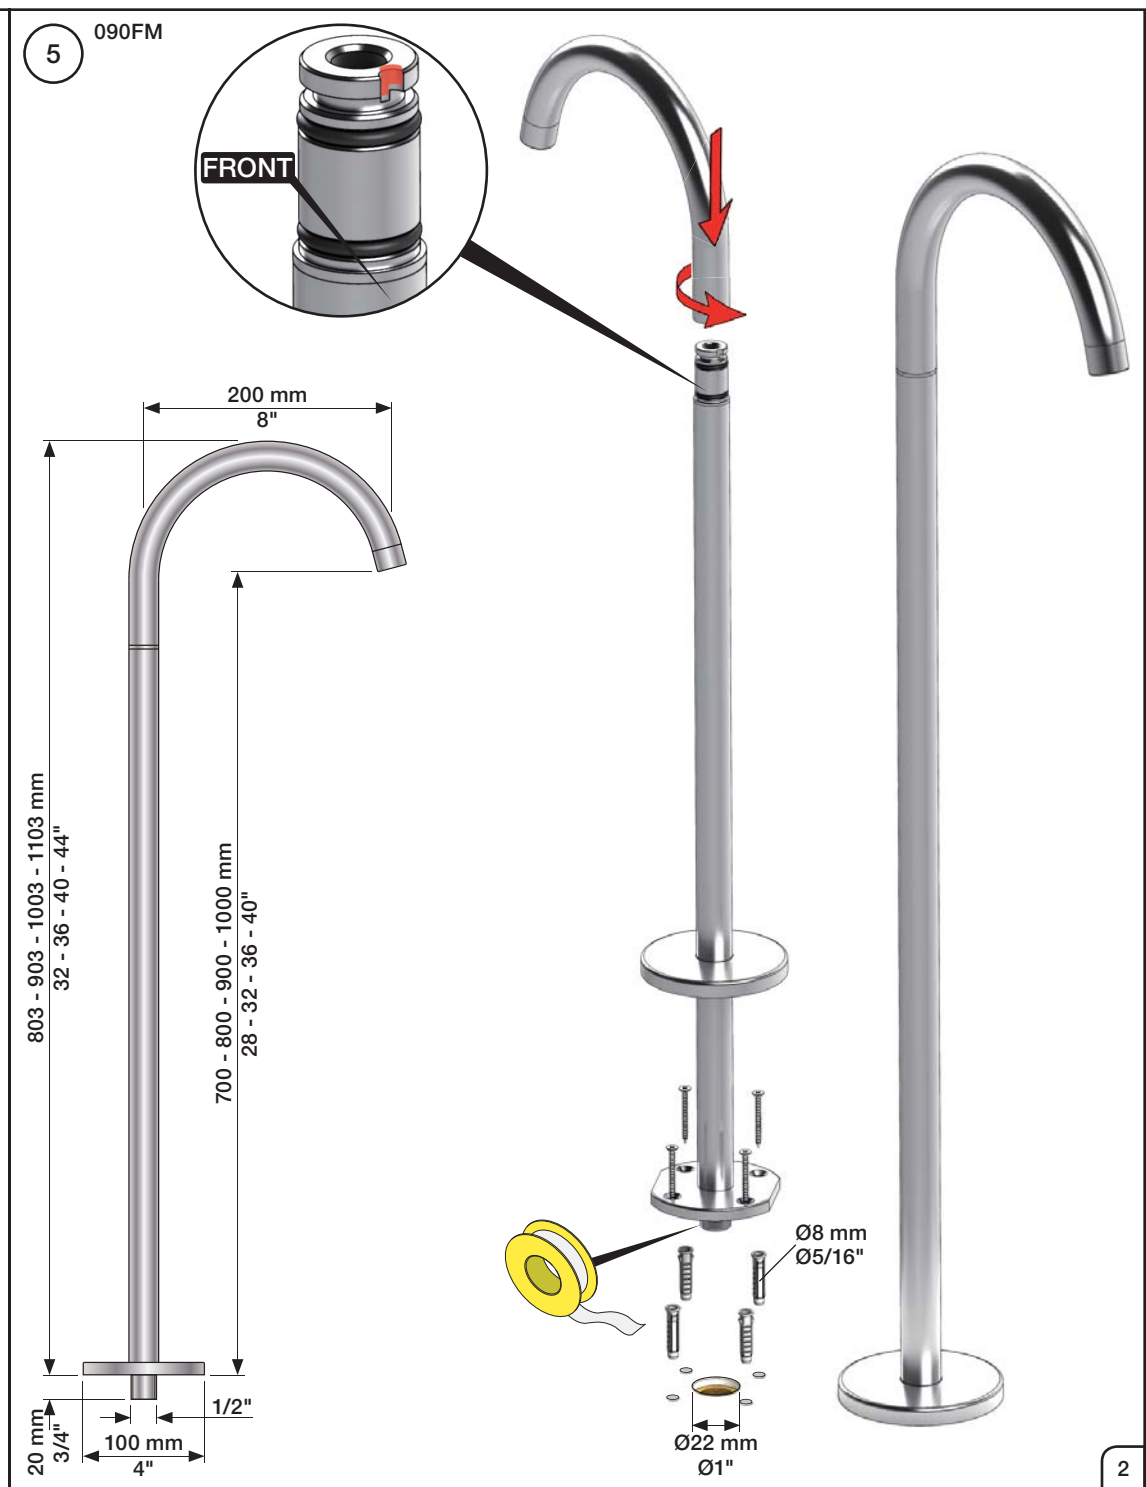

Max. 65°C, 150°F

www.vola.com  
 500 - 2500\_V9\_40999844

**6A**

| mm:  | H   | D   | h   |
|------|-----|-----|-----|
| 090  | 210 | 200 | 145 |
| 090A | 110 | 85  | 40  |
| 090B | 185 | 100 | 114 |
| 090C | 185 | 100 | 114 |
| 090D | 220 | 200 | 130 |
| 090E | 170 | 200 | 65  |
| 090G | 185 | 140 | 105 |
| 090H | 265 | 230 | 155 |
| 090I | 325 | 230 | 216 |
| 090V | 355 | 145 | 270 |

| Inches: | H       | D      | h       |
|---------|---------|--------|---------|
| 090     | 8 1/2"  | 8"     | 5 3/4"  |
| 090A    | 4 1/4"  | 3 1/2" | 1 1/2"  |
| 090B    | 7"      | 4"     | 4 1/2"  |
| 090C    | 7"      | 4"     | 4 1/2"  |
| 090D    | 8 3/4"  | 8"     | 5"      |
| 090E    | 6 3/4"  | 8"     | 2 1/2"  |
| 090G    | 7"      | 5 1/2" | 4"      |
| 090H    | 10 1/2" | 9"     | 6"      |
| 090I    | 12 3/4" | 9"     | 8 1/2"  |
| 090V    | 14"     | 5 3/4" | 10 1/2" |

VOLA 090, 090A, 090B:  
 VOLA 090C, 090D, 090E:  
 VOLA 090G, 090H, 090I, 090V:

1 - 4

VOLA 090FM:

5

Fitting instruction    Monteringsvægledning  
 Montageanleitung    Montage hanledning  
 Monteringsvejledning    Manuel de montage

www.vola.com

vola

mnt\_090\_V3\_40999824

- VR277K: VR22, VR269, VR277  
 VR297: VR20, VR22, VR269, VR273, VR277, VR294, VR295, VR296  
 VR434: VR261, VR263, VR440, VR442, 2xVR455  
 VR437: VR97, VR98, 2xVR444, VR450, VR451  
 NR.10: VR20, VR22, VR273, VR294, VR295  
 VR090: VR15P, VR16L9