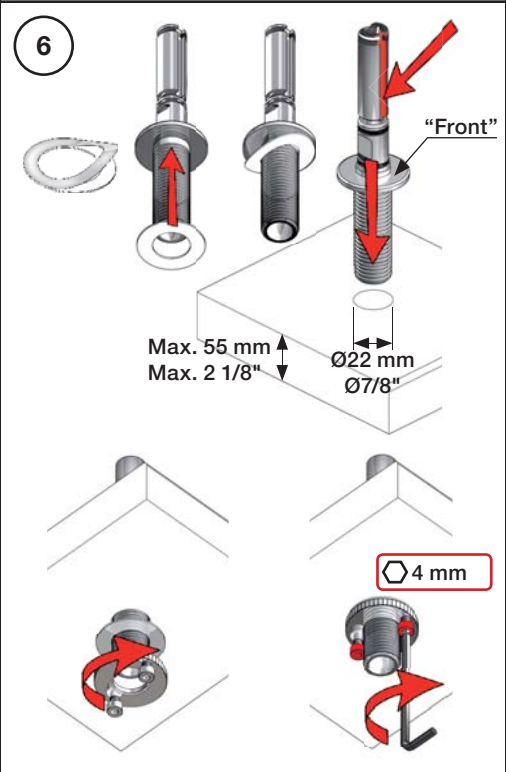

VOLA 500, 590, 500T1  
 VOLA 2500  
 VOLA SC1, SC3, SC5, SC7, SC9, SC10, SC12

Fitting instruction  
 Montageanleitung  
 Monteringsvejledning  
 Monteringsvægledning  
 Montage hanleiding  
 Manuel de montage

Max. 65°C, 150°F

www.vola.com  
 500 - 2500\_V9\_40999844

**6A**

| mm:  | H   | D   | h   |
|------|-----|-----|-----|
| 090  | 210 | 200 | 145 |
| 090A | 110 | 85  | 40  |
| 090B | 185 | 100 | 114 |
| 090C | 185 | 100 | 114 |
| 090D | 220 | 200 | 130 |
| 090E | 170 | 200 | 65  |
| 090G | 185 | 140 | 105 |
| 090H | 265 | 230 | 155 |
| 090I | 325 | 230 | 216 |
| 090V | 355 | 145 | 270 |

| Inches: | H       | D      | h       |
|---------|---------|--------|---------|
| 090     | 8 1/2"  | 8"     | 5 3/4"  |
| 090A    | 4 1/4"  | 3 1/2" | 1 1/2"  |
| 090B    | 7"      | 4"     | 4 1/2"  |
| 090C    | 7"      | 4"     | 4 1/2"  |
| 090D    | 8 3/4"  | 8"     | 5"      |
| 090E    | 6 3/4"  | 8"     | 2 1/2"  |
| 090G    | 7"      | 5 1/2" | 4"      |
| 090H    | 10 1/2" | 9"     | 6"      |
| 090I    | 12 3/4" | 9"     | 8 1/2"  |
| 090V    | 14"     | 5 3/4" | 10 1/2" |

VOLA 090, 090A, 090B:  
 VOLA 090C, 090D, 090E:  
 VOLA 090G, 090H, 090I, 090V:

1 - 4

VOLA 090FM:

5

Fitting instruction    Monteringsvægledning  
 Montageanleitung    Montage hanledning  
 Monteringsvejledning    Manuel de montage