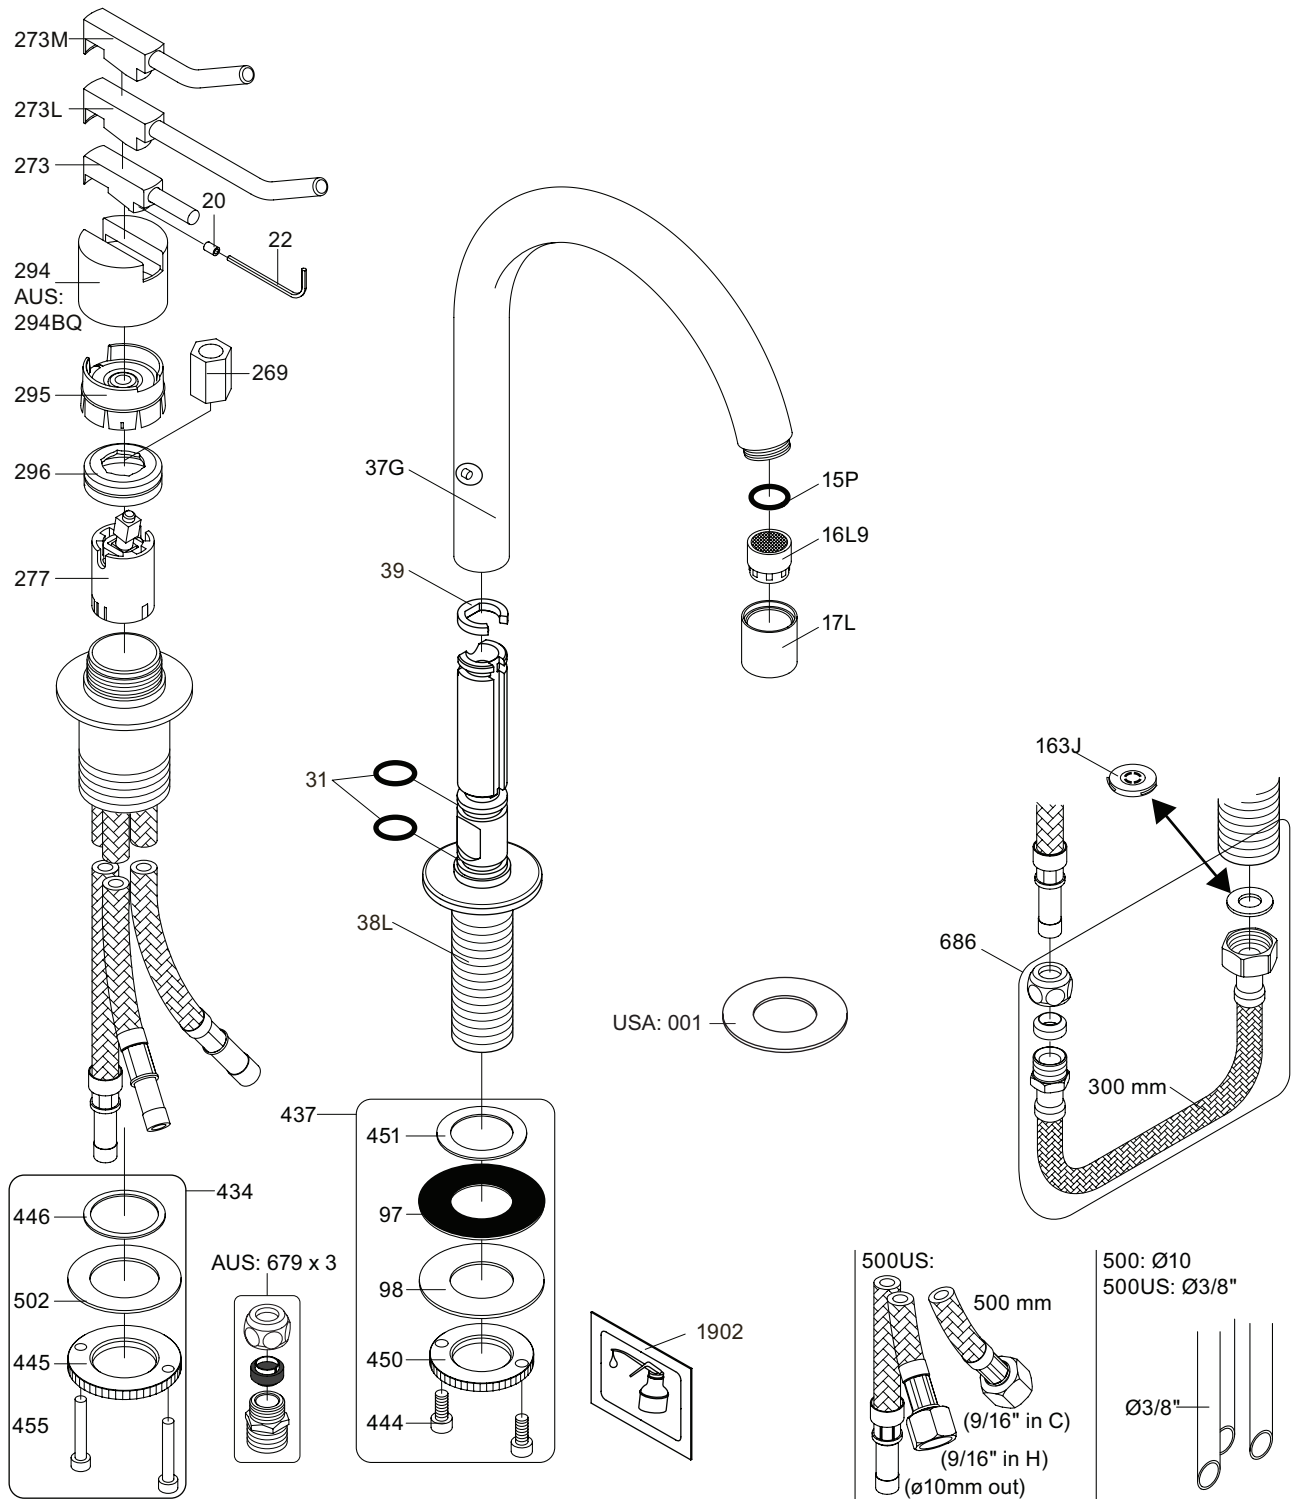

Max. 65°C, 150°F

www.vola.com  
 500 - 2500\_V9\_40999844

**6A**

| mm:  | H   | D   | h   |
|------|-----|-----|-----|
| 090  | 210 | 200 | 145 |
| 090A | 110 | 85  | 40  |
| 090B | 185 | 100 | 114 |
| 090C | 185 | 100 | 114 |
| 090D | 220 | 200 | 130 |
| 090E | 170 | 200 | 65  |
| 090G | 185 | 140 | 105 |
| 090H | 265 | 230 | 155 |
| 090I | 325 | 230 | 216 |
| 090V | 355 | 145 | 270 |

| Inches: | H       | D      | h       |
|---------|---------|--------|---------|
| 090     | 8 1/2"  | 8"     | 5 3/4"  |
| 090A    | 4 1/4"  | 3 1/2" | 1 1/2"  |
| 090B    | 7"      | 4"     | 4 1/2"  |
| 090C    | 7"      | 4"     | 4 1/2"  |
| 090D    | 8 3/4"  | 8"     | 5"      |
| 090E    | 6 3/4"  | 8"     | 2 1/2"  |
| 090G    | 7"      | 5 1/2" | 4"      |
| 090H    | 10 1/2" | 9"     | 6"      |
| 090I    | 12 3/4" | 9"     | 8 1/2"  |
| 090V    | 14"     | 5 3/4" | 10 1/2" |

VOLA 090, 090A, 090B:  
 VOLA 090C, 090D, 090E:  
 VOLA 090G, 090H, 090I, 090V:

1 - 4

VOLA 090FM:

5

Fitting instruction    Monteringsvægledning  
 Montageanleitung    Montage hanledning  
 Monteringsvejledning    Manuel de montage

www.vola.com

vola

mnt\_090\_V3\_40999824

- VR277K: VR22, VR269, VR277  
 VR297: VR20, VR22, VR269, VR273, VR277, VR294, VR295, VR296  
 VR434: VR261, VR263, VR440, VR442, 2xVR455  
 VR437: VR97, VR98, 2xVR444, VR450, VR451  
 NR.10: VR20, VR22, VR273, VR294, VR295  
 VR090: VR15P, VR16L9