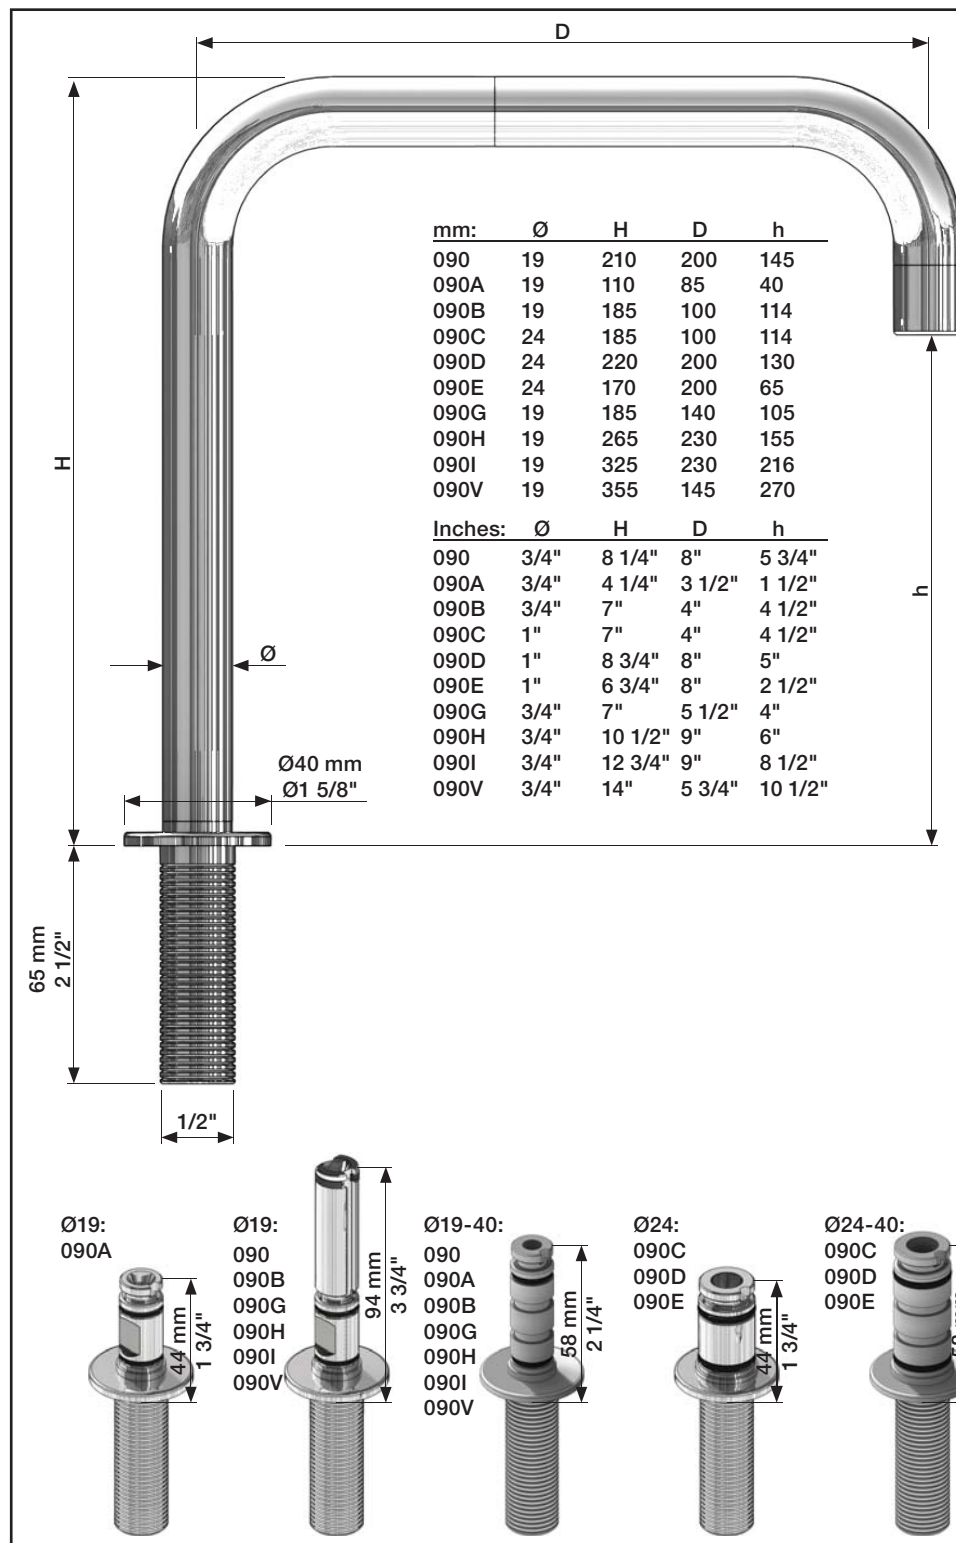

Max. 65°C, 150°F

www.vola.com  
 500 - 2500\_V9\_40999844

**6A**

| mm:  | H   | D   | h   |
|------|-----|-----|-----|
| 090  | 210 | 200 | 145 |
| 090A | 110 | 85  | 40  |
| 090B | 185 | 100 | 114 |
| 090C | 185 | 100 | 114 |
| 090D | 220 | 200 | 130 |
| 090E | 170 | 200 | 65  |
| 090G | 185 | 140 | 105 |
| 090H | 265 | 230 | 155 |
| 090I | 325 | 230 | 216 |
| 090V | 355 | 145 | 270 |

| Inches: | H       | D      | h       |
|---------|---------|--------|---------|
| 090     | 8 1/2"  | 8"     | 5 3/4"  |
| 090A    | 4 1/4"  | 3 1/2" | 1 1/2"  |
| 090B    | 7"      | 4"     | 4 1/2"  |
| 090C    | 7"      | 4"     | 4 1/2"  |
| 090D    | 8 3/4"  | 8"     | 5"      |
| 090E    | 6 3/4"  | 8"     | 2 1/2"  |
| 090G    | 7"      | 5 1/2" | 4"      |
| 090H    | 10 1/2" | 9"     | 6"      |
| 090I    | 12 3/4" | 9"     | 8 1/2"  |
| 090V    | 14"     | 5 3/4" | 10 1/2" |

VOLA 090, 090A, 090B:  
 VOLA 090C, 090D, 090E:  
 VOLA 090G, 090H, 090I, 090V:

1 - 4

VOLA 090FM:

5

Fitting instruction    Monteringsvægledning  
 Montageanleitung    Montage hanledning  
 Monteringsvejledning    Manuel de montage

www.vola.com

vola

mnt\_090\_V3\_40999824

- VR277K: VR22, VR269, VR277  
 VR297: VR20, VR22, VR269, VR273, VR277, VR294, VR295, VR296  
 VR434: VR261, VR263, VR440, VR442, 2xVR455  
 VR437: VR97, VR98, 2xVR444, VR450, VR451  
 NR.10: VR20, VR22, VR273, VR294, VR295  
 VR090: VR15P, VR16L9