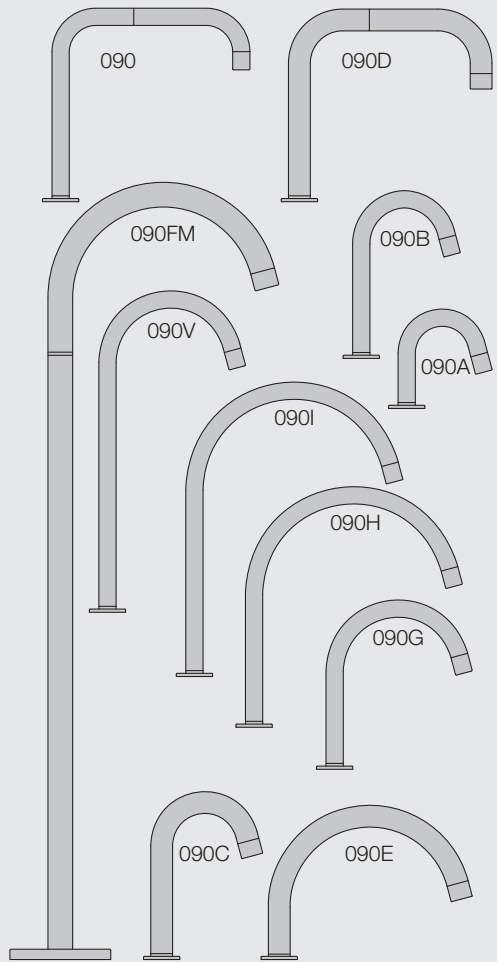

Max. 65°C, 150°F

www.vola.com  
 500 - 2500\_V9\_40999844

**6A**

| mm:  | H   | D   | h   |
|------|-----|-----|-----|
| 090  | 210 | 200 | 145 |
| 090A | 110 | 85  | 40  |
| 090B | 185 | 100 | 114 |
| 090C | 185 | 100 | 114 |
| 090D | 220 | 200 | 130 |
| 090E | 170 | 200 | 65  |
| 090G | 185 | 140 | 105 |
| 090H | 265 | 230 | 155 |
| 090I | 325 | 230 | 216 |
| 090V | 355 | 145 | 270 |

| Inches: | H       | D      | h       |
|---------|---------|--------|---------|
| 090     | 8 1/2"  | 8"     | 5 3/4"  |
| 090A    | 4 1/4"  | 3 1/2" | 1 1/2"  |
| 090B    | 7"      | 4"     | 4 1/2"  |
| 090C    | 7"      | 4"     | 4 1/2"  |
| 090D    | 8 3/4"  | 8"     | 5"      |
| 090E    | 6 3/4"  | 8"     | 2 1/2"  |
| 090G    | 7"      | 5 1/2" | 4"      |
| 090H    | 10 1/2" | 9"     | 6"      |
| 090I    | 12 3/4" | 9"     | 8 1/2"  |
| 090V    | 14"     | 5 3/4" | 10 1/2" |

VOLA 090, 090A, 090B:  
 VOLA 090C, 090D, 090E:  
 VOLA 090G, 090H, 090I, 090V:

1 - 4

VOLA 090FM:

5

Fitting instruction    Monteringsvægledning  
 Montageanleitung    Montage hanledning  
 Monteringsvejledning    Manuel de montage

www.vola.com

vola

mnt\_090\_V3\_40999824

- VR277K: VR22, VR269, VR277  
 VR297: VR20, VR22, VR269, VR273, VR277, VR294, VR295, VR296  
 VR434: VR261, VR263, VR440, VR442, 2xVR455  
 VR437: VR97, VR98, 2xVR444, VR450, VR451  
 NR.10: VR20, VR22, VR273, VR294, VR295  
 VR090: VR15P, VR16L9