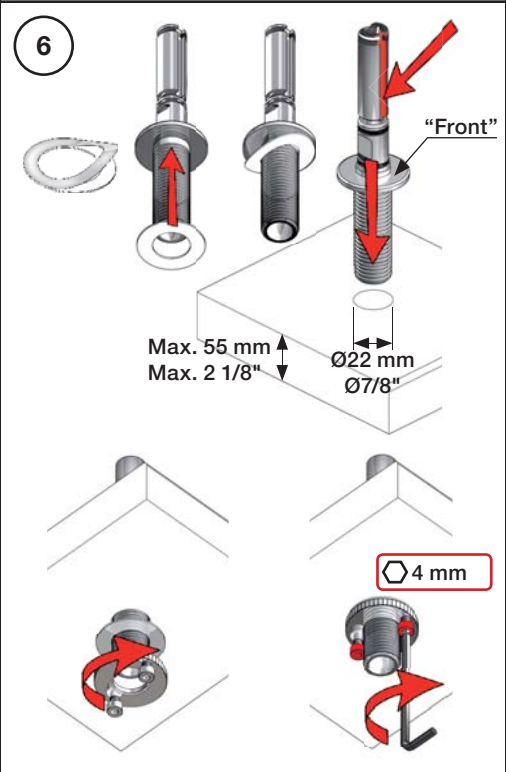

VOLA 500, 590, 500T1  
 VOLA 2500  
 VOLA SC1, SC3, SC5, SC7, SC9, SC10, SC12

Fitting instruction  
 Montageanleitung  
 Monteringsvejledning  
 Monteringsvægledning  
 Montage hanleiding  
 Manuel de montage

**6A**

mm:	H	D	h
090	210	200	145
090A	110	85	40
090B	185	100	114
090C	185	100	114
090D	220	200	130
090E	170	200	65
090G	185	140	105
090H	265	230	155
090I	325	230	216
090V	355	145	270

Inches:	H	D	h
090	8 1/2"	8"	5 3/4"
090A	4 1/4"	3 1/2"	1 1/2"
090B	7"	4"	4 1/2"
090C	7"	4"	4 1/2"
090D	8 3/4"	8"	5"
090E	6 3/4"	8"	2 1/2"
090G	7"	5 1/2"	4"
090H	10 1/2"	9"	6"
090I	12 3/4"	9"	8 1/2"
090V	14"	5 3/4"	10 1/2"