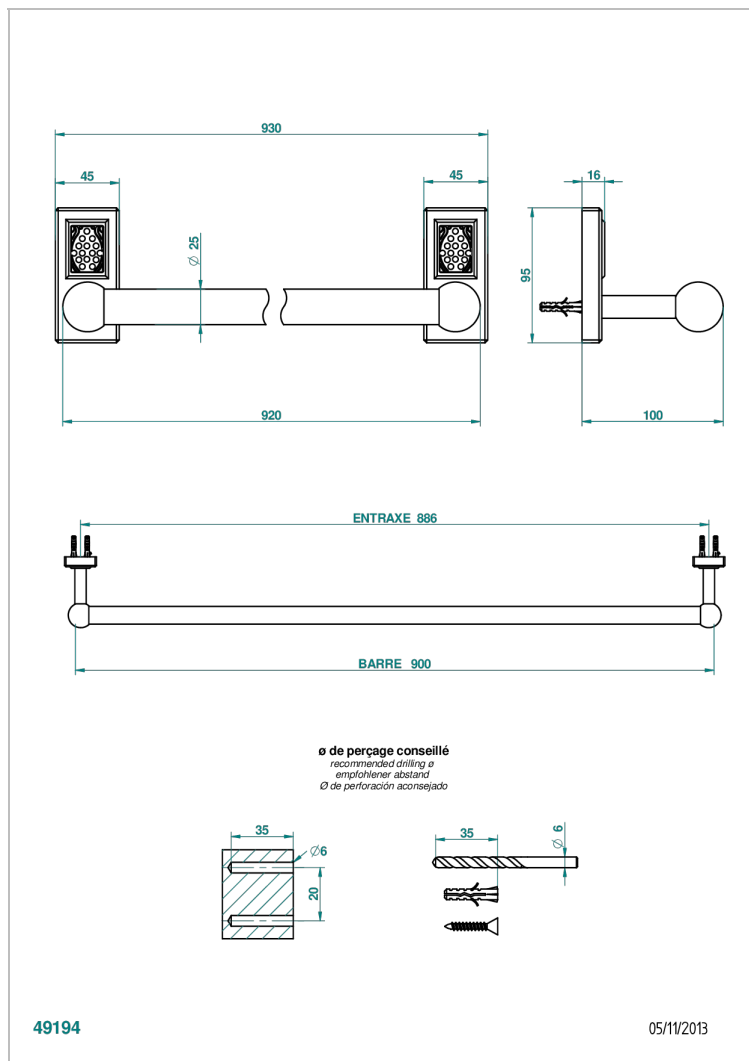

METROPOLIS С РУКОЯТКАМИ С ЧЕРНЫМ ХРУСТАЛЕМ

THG[®]
PARIS

A2M-526

Полотенцедержатель одинарный для ванной Д: 900 мм, диаметр : 25 мм

ХАРАКТЕРИСТИКИ

- Metropolis с рукоятками с чёрным хрусталём
- Полотенцедержатель одинарный для ванной Д: 900 мм, диаметр : 25 мм