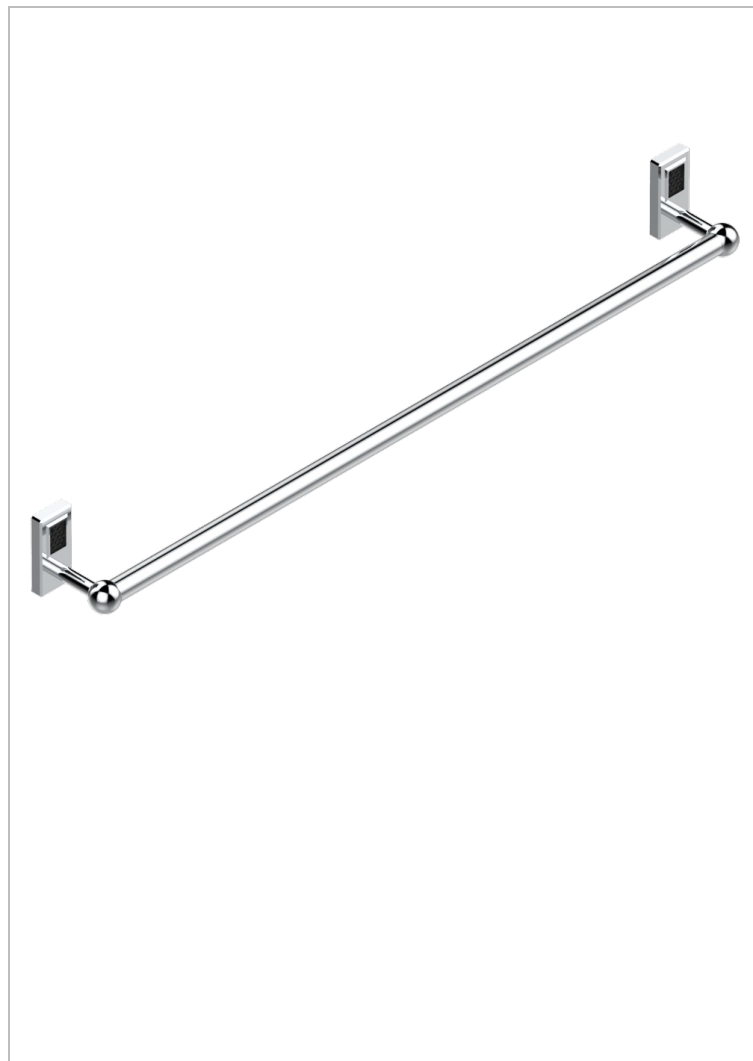

METROPOLIS С РУКОЯТКАМИ С ЧЕРНЫМ ХРУСТАЛЕМ

THG[®]
PARIS

A2M-526

Полотенцедержатель одинарный для ванной Д: 900 мм, диаметр : 25 мм

ХАРАКТЕРИСТИКИ

- Metropolis с рукоятками с чёрным хрусталём
- Полотенцедержатель одинарный для ванной Д: 900 мм, диаметр : 25 мм

ДОСТУПНЫЕ ВАРИАНТЫ ПОКРЫТИЙ

Blush PVD - H62
Graphite PVD - H64
Matt Umber PVD - H67
Matt blush PVD - H60
Matt graphite PVD - H65
Umber PVD - H66

Аранья (чёрный никель) - D24
Золото - F01
Матовое золото - F07
Матовое светлое золото - F31
Матовый никель - C01
Матовый хром - C02

Никель - B01
Покрытие PVD бронза - F33
Покрытие PVD золотистый цвет - H52
Покрытие PVD латунь - H49
Покрытие PVD матовая бронза - F34
Покрытие PVD матовая латунь - H50

Покрытие PVD матовый золотистый - H53
Покрытие PVD матовый никель - H56
Покрытие PVD никель - H55
Розовое золото - F27
Сатинированное золото - F03
Сатинированный хром - C03