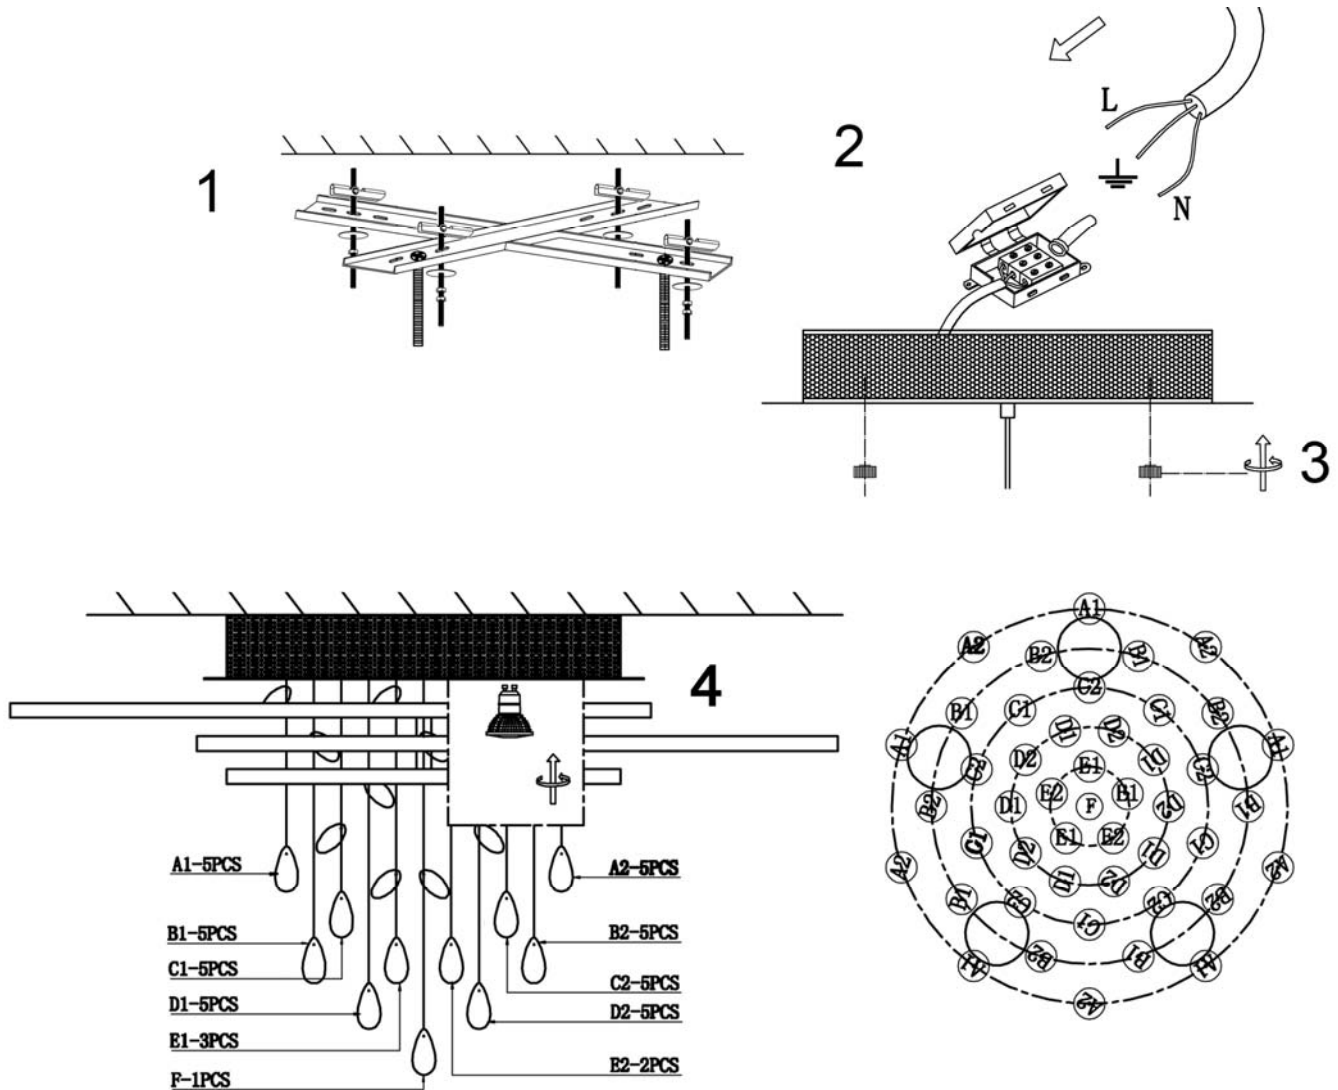

INSTRUCCIONES DE MONTAJE

ASSEMBLING INSTRUCTIONS

ARTÍCULO/ ITEM: 696318

ATENCIÓN: Schuller recomienda que utilice los balancines suministrados en la instalación de este plafón.
CAUTION: Schuller recommends to use included special screws when installing this ceiling lamp.

Must be done by suitable staff (careful, patient, etc.)

En el montaje de la lámpara, desenfunde los hilos empezando por el centro, y termine por los hilos exteriores.
En el desmontaje de la lámpara, comience enfundando en bolsitas de plástico los hilos exteriores y finalice por los interiores.

In the assembly of the lamp, take off the threads starting from the center and finish by outside threads. In the dismantling of the lamp, please cover the thread by plastic bags, starting from the external ones and finishing to the internal ones.