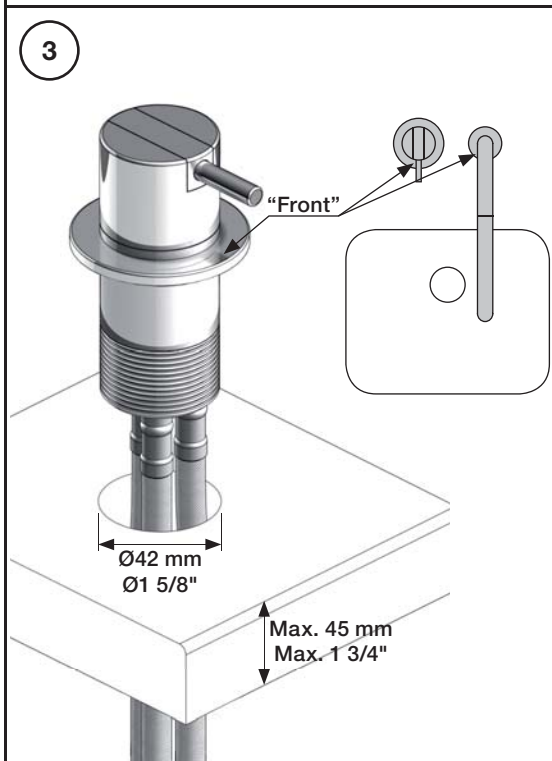

VOLA 500, 590, 500T1
VOLA 2500
VOLA SC1, SC3, SC5, SC7, SC9, SC10, SC12

Fitting instruction
Montageanleitung
Monteringsvejledning
Monteringsvægledning
Montage hanleiding
Manuel de montage

Data, 3 Bar /43.5 Psi:

	l/min.	Gal/min.
500:	14,5	3.8
590:	9,0	2.4
500-T1:	11,0	2.9
2500:	18,7	4.9
SC1:	18,7	4.9
SC5, 7:	18,0	4.8
SC9:	11,0	2.9

Max. 65°C, 150°F