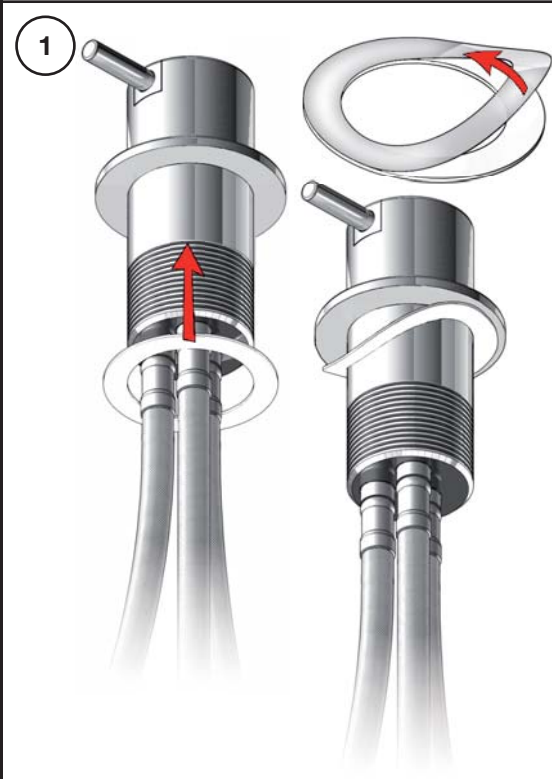

www.vola.com
500 - 2500_V9_40999844

vola