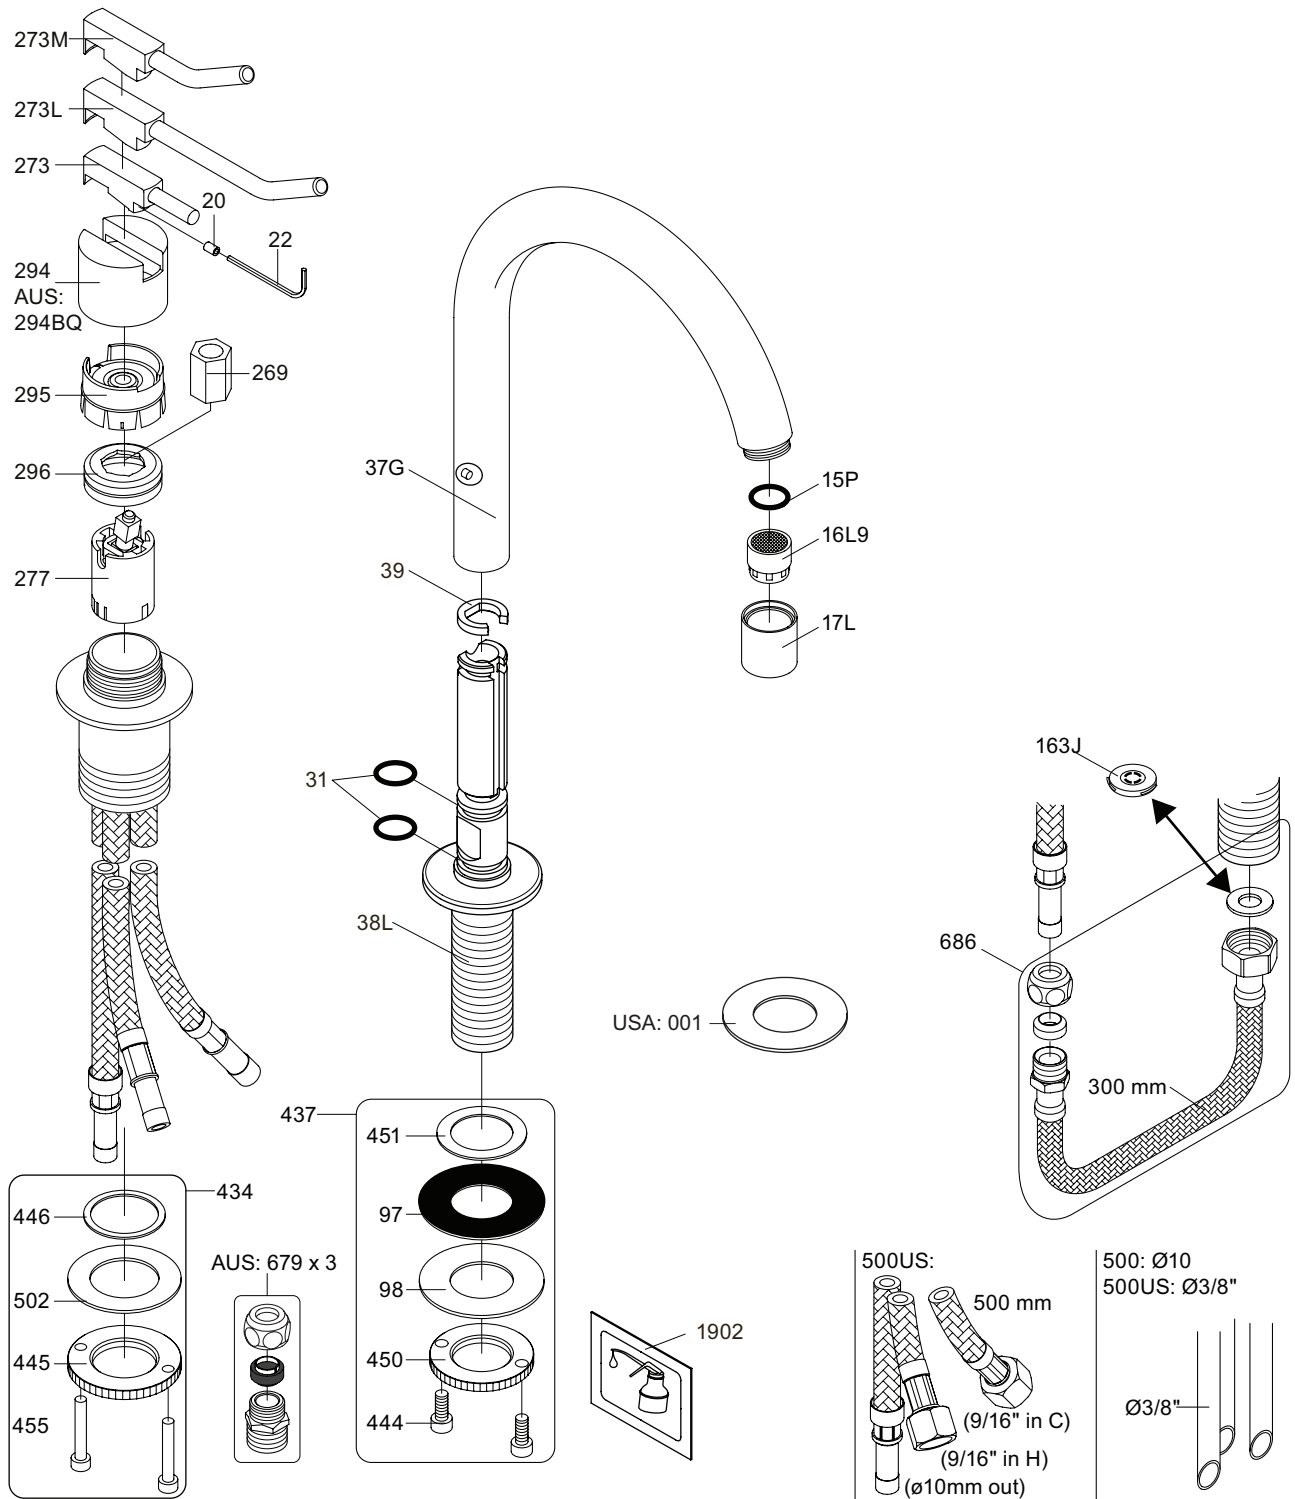

Inches:	H	D	h
090	8 1/2"	8"	5 3/4"
090A	4 1/4"	3 1/2"	1 1/2"
090B	7"	4"	4 1/2"
090C	7"	4"	4 1/2"
090D	8 3/4"	8"	5"
090E	6 3/4"	8"	2 1/2"
090G	7"	5 1/2"	4"
090H	10 1/2"	9"	6"
090I	12 3/4"	9"	8 1/2"
090V	14"	5 3/4"	10 1/2"

VOLA 090, 090A, 090B:
 VOLA 090C, 090D, 090E:
 VOLA 090G, 090H, 090I, 090V:

1 - 4

VOLA 090FM:

5

Fitting instruction Monteringsvægledning
 Montageanleitung Montage hanledning
 Monteringsvejledning Manuel de montage

- VR277K: VR22, VR269, VR277
- VR297: VR20, VR22, VR269, VR273, VR277, VR294, VR295, VR296
- VR434: VR261, VR263, VR440, VR442, 2xVR455
- VR437: VR97, VR98, 2xVR444, VR450, VR451
- NR.10: VR20, VR22, VR273, VR294, VR295
- VR090: VR15P, VR16L9