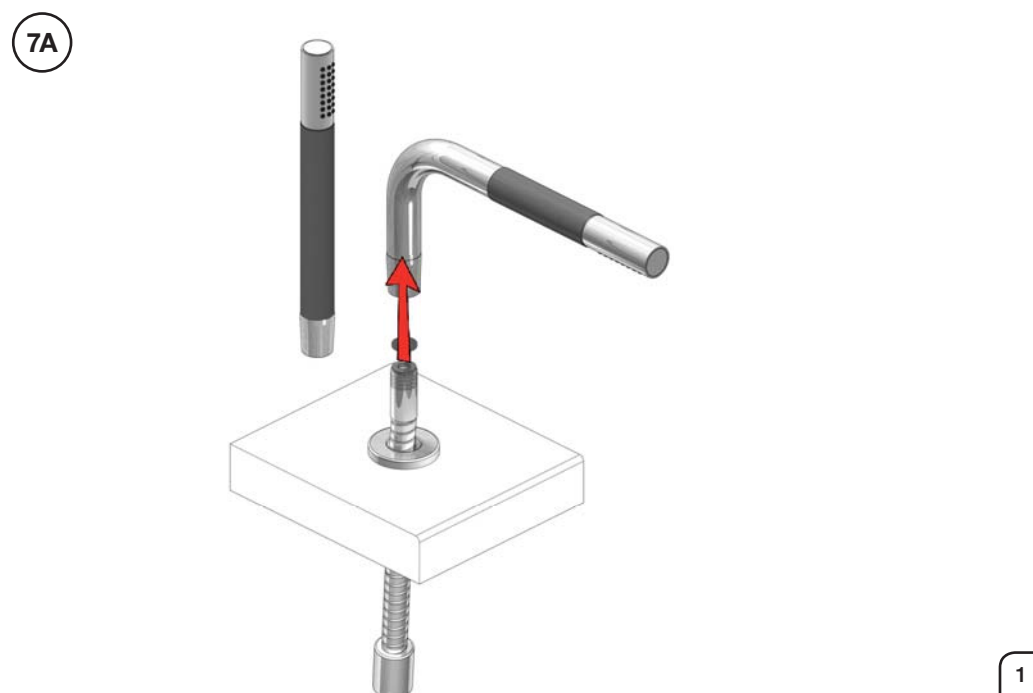

VOLA 500, 590, 500T1
 VOLA 2500
 VOLA SC1, SC3, SC5, SC7, SC9, SC10, SC12

Fitting instruction
 Montageanleitung
 Monteringsvejledning
 Monteringsvægledning
 Montage hanleiding
 Manuel de montage

Data, 3 Bar /43.5 Psi:

	l/min.	Gal/min.
500:	14,5	3.8
590:	9,0	2.4
500-T1:	11,0	2.9
2500:	18,7	4.9
SC1:	18,7	4.9
SC5, 7:	18,0	4.8
SC9:	11,0	2.9

Max. 65°C, 150°F

www.vola.com
 500 - 2500_V9_40999844

vola

6A

mm:	H	D	h
090	210	200	145
090A	110	85	40
090B	185	100	114
090C	185	100	114
090D	220	200	130
090E	170	200	65
090G	185	140	105
090H	265	230	155
090I	325	230	216
090V	355	145	270

Inches:	H	D	h
090	8 1/2"	8"	5 3/4"
090A	4 1/4"	3 1/2"	1 1/2"
090B	7"	4"	4 1/2"
090C	7"	4"	4 1/2"
090D	8 3/4"	8"	5"
090E	6 3/4"	8"	2 1/2"
090G	7"	5 1/2"	4"
090H	10 1/2"	9"	6"
090I	12 3/4"	9"	8 1/2"
090V	14"	5 3/4"	10 1/2"