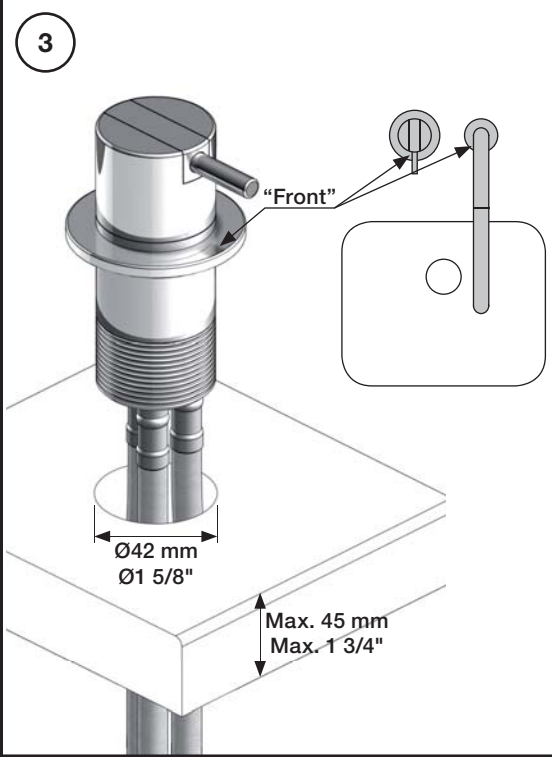

VOLA 500, 590, 500T1
 VOLA 2500
 VOLA SC1, SC3, SC5, SC7, SC9, SC10, SC12

Fitting instruction
 Montageanleitung
 Monteringsvejledning
 Monteringsvægledning
 Montage hanleiding
 Manuel de montage

Data, 3 Bar /43.5 Psi:

	l/min.	Gal/min.
500:	14,5	3.8
590:	9,0	2.4
500-T1:	11,0	2.9
2500:	18,7	4.9
SC1:	18,7	4.9
SC5, 7:	18,0	4.8
SC9:	11,0	2.9

Max. 65°C, 150°F

www.vola.com
 500 - 2500_V9_40999844

vola

6A

mm:	H	D	h
090	210	200	145
090A	110	85	40
090B	185	100	114
090C	185	100	114
090D	220	200	130
090E	170	200	65
090G	185	140	105
090H	265	230	155
090I	325	230	216
090V	355	145	270

Inches:	H	D	h
090	8 1/2"	8"	5 3/4"
090A	4 1/4"	3 1/2"	1 1/2"
090B	7"	4"	4 1/2"
090C	7"	4"	4 1/2"
090D	8 3/4"	8"	5"
090E	6 3/4"	8"	2 1/2"
090G	7"	5 1/2"	4"
090H	10 1/2"	9"	6"
090I	12 3/4"	9"	8 1/2"
090V	14"	5 3/4"	10 1/2"