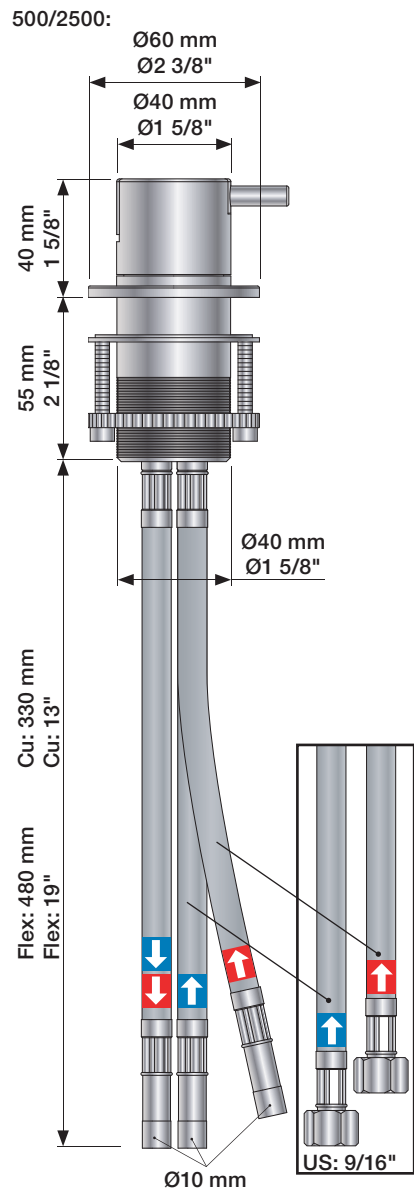

Inches:	H	D	h
090	8 1/2"	8"	5 3/4"
090A	4 1/4"	3 1/2"	1 1/2"
090B	7"	4"	4 1/2"
090C	7"	4"	4 1/2"
090D	8 3/4"	8"	5"
090E	6 3/4"	8"	2 1/2"
090G	7"	5 1/2"	4"
090H	10 1/2"	9"	6"
090I	12 3/4"	9"	8 1/2"
090V	14"	5 3/4"	10 1/2"

VOLA 090, 090A, 090B:
 VOLA 090C, 090D, 090E:
 VOLA 090G, 090H, 090I, 090V:

1 - 4

VOLA 090FM:

5

Fitting instruction Monteringsvægledning
 Montageanleitung Montage hanledning
 Monteringsvejledning Manuel de montage

Data, 3 Bar /43.5 Psi:

	l/min.	Gal/min.
500:	14,5	3.8
590:	9,0	2.4
500-T1:	11,0	2.9
2500:	18,7	4.9
SC1:	18,7	4.9
SC5, 7:	18,0	4.8
SC9:	11,0	2.9

Max. 65°C, 150°F

6A

mm:	H	D	h
090	210	200	145
090A	110	85	40
090B	185	100	114
090C	185	100	114
090D	220	200	130
090E	170	200	65
090G	185	140	105
090H	265	230	155
090I	325	230	216
090V	355	145	270