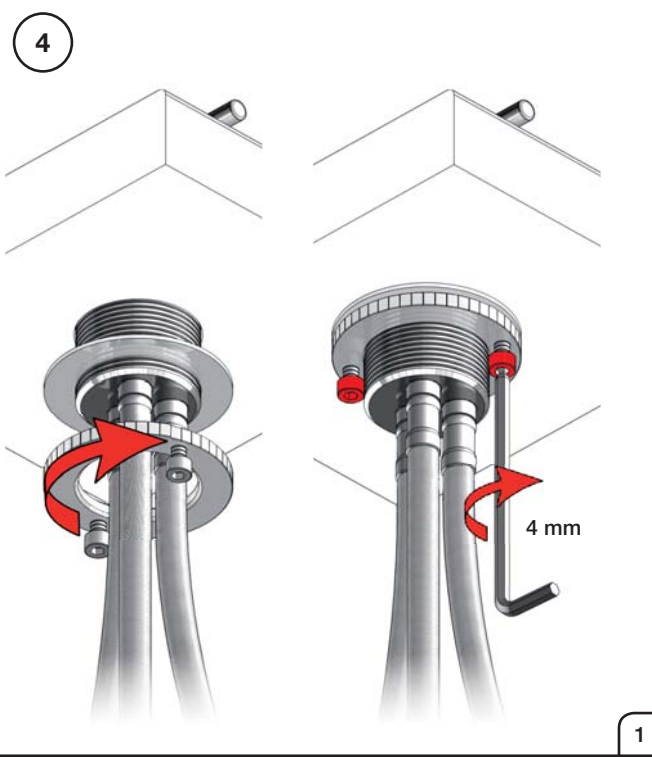

VOLA 500, 590, 500T1
 VOLA 2500
 VOLA SC1, SC3, SC5, SC7, SC9, SC10, SC12

Fitting instruction
 Montageanleitung
 Monteringsvejledning
 Monteringsvægledning
 Montage hanleiding
 Manuel de montage

Data, 3 Bar /43.5 Psi:

	l/min.	Gal/min.
500:	14,5	3.8
590:	9,0	2.4
500-T1:	11,0	2.9
2500:	18,7	4.9
SC1:	18,7	4.9
SC5, 7:	18,0	4.8
SC9:	11,0	2.9

Max. 65°C, 150°F

www.vola.com
 500 - 2500_V9_40999844

vola

6A

mm:	H	D	h
090	210	200	145
090A	110	85	40
090B	185	100	114
090C	185	100	114
090D	220	200	130
090E	170	200	65
090G	185	140	105
090H	265	230	155
090I	325	230	216
090V	355	145	270

Inches:	H	D	h
090	8 1/2"	8"	5 3/4"
090A	4 1/4"	3 1/2"	1 1/2"
090B	7"	4"	4 1/2"
090C	7"	4"	4 1/2"
090D	8 3/4"	8"	5"
090E	6 3/4"	8"	2 1/2"
090G	7"	5 1/2"	4"
090H	10 1/2"	9"	6"
090I	12 3/4"	9"	8 1/2"
090V	14"	5 3/4"	10 1/2"