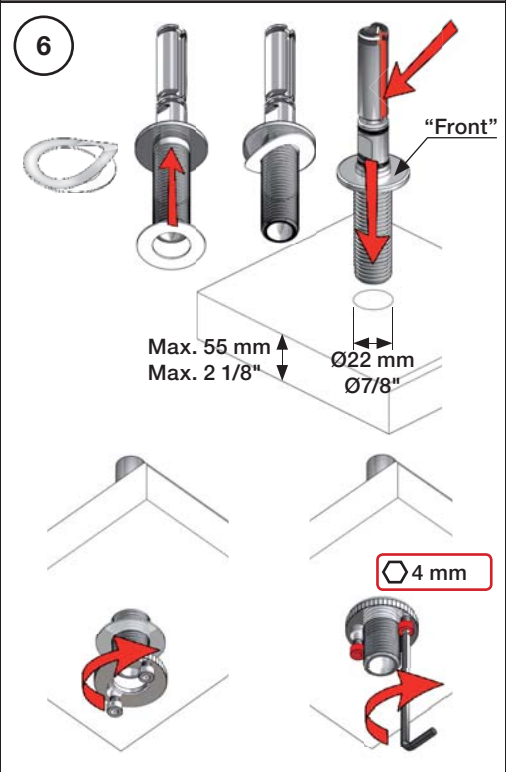

VOLA 500, 590, 500T1
 VOLA 2500
 VOLA SC1, SC3, SC5, SC7, SC9, SC10, SC12

Fitting instruction
 Montageanleitung
 Monteringsvejledning
 Monteringsvægledning
 Montage hanleiding
 Manuel de montage

Data, 3 Bar /43.5 Psi:

	l/min.	Gal/min.
500:	14,5	3.8
590:	9,0	2.4
500-T1:	11,0	2.9
2500:	18,7	4.9
SC1:	18,7	4.9
SC5, 7:	18,0	4.8
SC9:	11,0	2.9

Max. 65°C, 150°F

www.vola.com
 500 - 2500_V9_40999844

vola

6A

mm:	H	D	h
090	210	200	145
090A	110	85	40
090B	185	100	114
090C	185	100	114
090D	220	200	130
090E	170	200	65
090G	185	140	105
090H	265	230	155
090I	325	230	216
090V	355	145	270

Inches:	H	D	h
090	8 1/2"	8"	5 3/4"
090A	4 1/4"	3 1/2"	1 1/2"
090B	7"	4"	4 1/2"
090C	7"	4"	4 1/2"
090D	8 3/4"	8"	5"
090E	6 3/4"	8"	2 1/2"
090G	7"	5 1/2"	4"
090H	10 1/2"	9"	6"
090I	12 3/4"	9"	8 1/2"
090V	14"	5 3/4"	10 1/2"