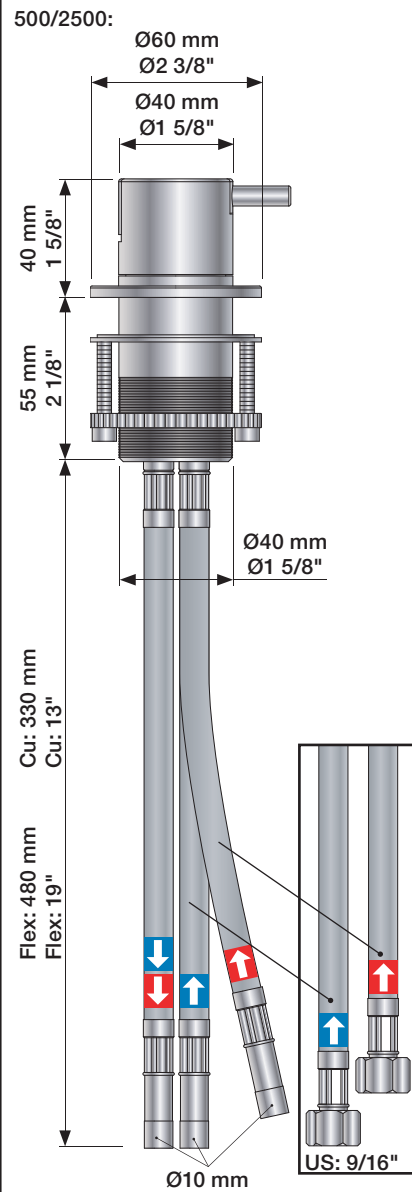

VOLA 500, 590, 500T1
 VOLA 2500
 VOLA SC1, SC3, SC5, SC7, SC9, SC10, SC12

Fitting instruction
 Montageanleitung
 Monteringsvejledning
 Monteringsvægledning
 Montage hanleiding
 Manuel de montage

Data, 3 Bar /43.5 Psi:

	l/min.	Gal/min.
500:	14,5	3.8
590:	9,0	2.4
500-T1:	11,0	2.9
2500:	18,7	4.9
SC1:	18,7	4.9
SC5, 7:	18,0	4.8
SC9:	11,0	2.9

Max. 65°C, 150°F

www.vola.com
 500 - 2500_V9_40999844

vola

6A

mm:	H	D	h
090	210	200	145
090A	110	85	40
090B	185	100	114
090C	185	100	114
090D	220	200	130
090E	170	200	65
090G	185	140	105
090H	265	230	155
090I	325	230	216
090V	355	145	270

Inches:	H	D	h
090	8 1/2"	8"	5 3/4"
090A	4 1/4"	3 1/2"	1 1/2"
090B	7"	4"	4 1/2"
090C	7"	4"	4 1/2"
090D	8 3/4"	8"	5"
090E	6 3/4"	8"	2 1/2"
090G	7"	5 1/2"	4"
090H	10 1/2"	9"	6"
090I	12 3/4"	9"	8 1/2"
090V	14"	5 3/4"	10 1/2"