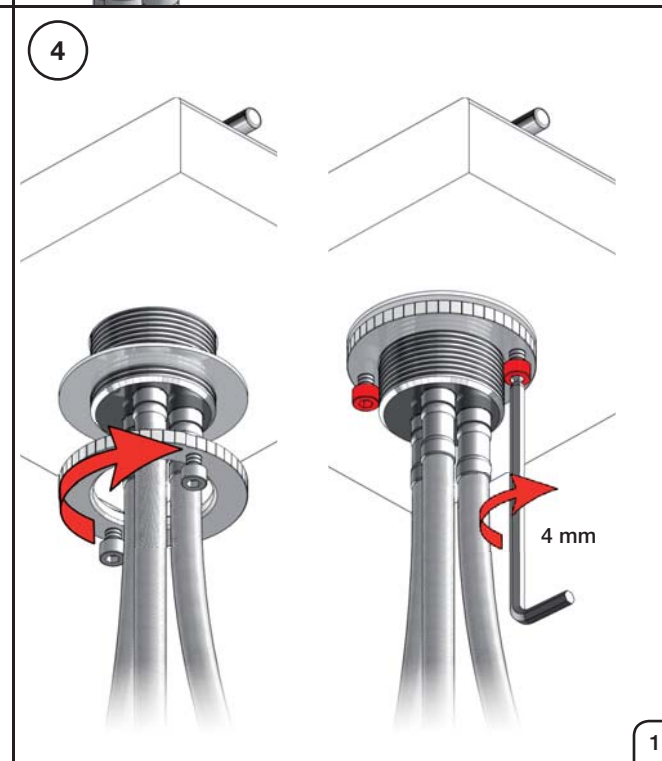

VOLA 500, 590, 500T1
VOLA 2500
VOLA SC1, SC3, SC5, SC7, SC9, SC10, SC12

Fitting instruction
Montageanleitung
Monteringsvejledning
Monteringsvægledning
Montage hanleiding
Manuel de montage

Data, 3 Bar /43.5 Psi:

	l/min.	Gal/min.
500:	14,5	3.8
590:	9,0	2.4
500-T1:	11,0	2.9
2500:	18,7	4.9
SC1:	18,7	4.9
SC5, 7:	18,0	4.8
SC9:	11,0	2.9

Max. 65°C, 150°F