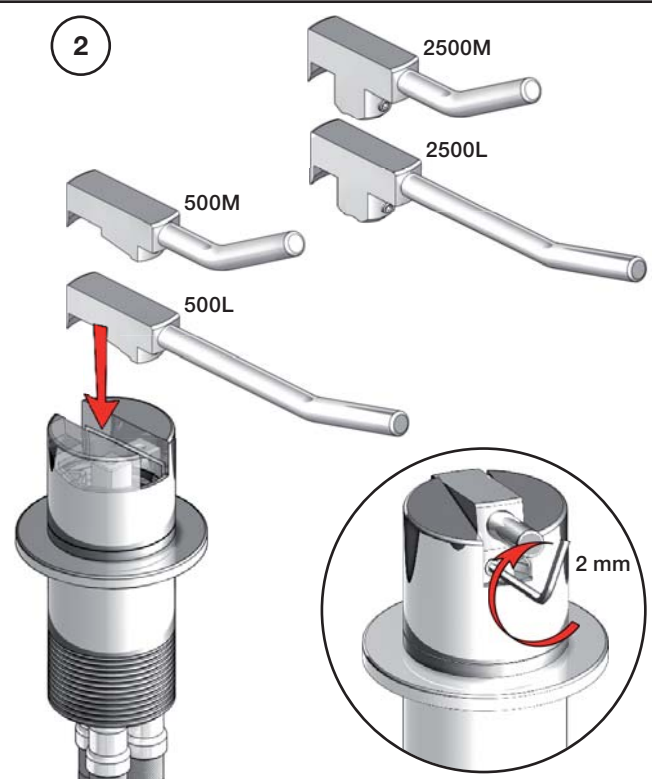

VOLA 500, 590, 500T1
 VOLA 2500
 VOLA SC1, SC3, SC5, SC7, SC9, SC10, SC12

Fitting instruction
 Montageanleitung
 Monteringsvejledning
 Monteringsvægledning
 Montage hanleiding
 Manuel de montage

Data, 3 Bar /43.5 Psi:

	l/min.	Gal/min.
500:	14,5	3.8
590:	9,0	2.4
500-T1:	11,0	2.9
2500:	18,7	4.9
SC1:	18,7	4.9
SC5, 7:	18,0	4.8
SC9:	11,0	2.9

Max. 65°C, 150°F

www.vola.com
 500 - 2500_V9_40999844

vola

6A

mm:	H	D	h
090	210	200	145
090A	110	85	40
090B	185	100	114
090C	185	100	114
090D	220	200	130
090E	170	200	65
090G	185	140	105
090H	265	230	155
090I	325	230	216
090V	355	145	270

Inches:	H	D	h
090	8 1/2"	8"	5 3/4"
090A	4 1/4"	3 1/2"	1 1/2"
090B	7"	4"	4 1/2"
090C	7"	4"	4 1/2"
090D	8 3/4"	8"	5"
090E	6 3/4"	8"	2 1/2"
090G	7"	5 1/2"	4"
090H	10 1/2"	9"	6"
090I	12 3/4"	9"	8 1/2"
090V	14"	5 3/4"	10 1/2"