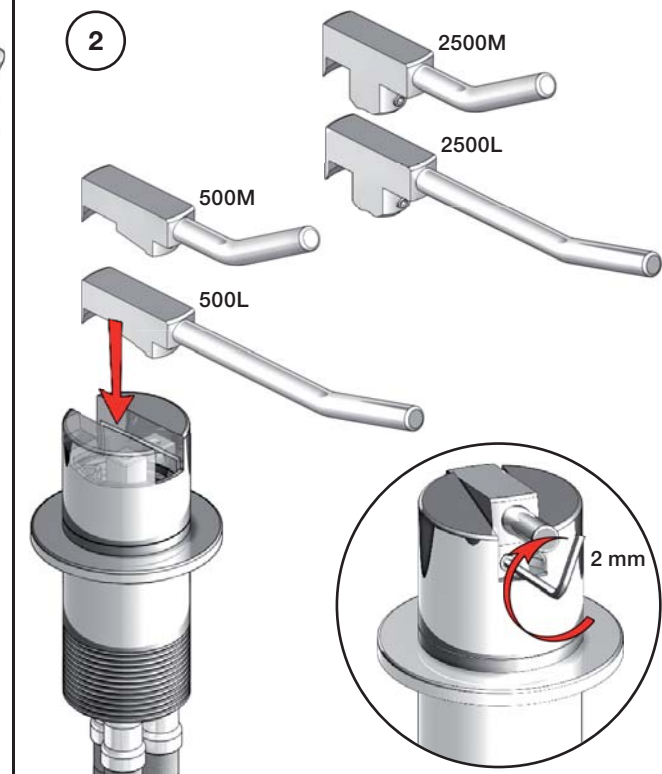

VOLA 500, 590, 500T1
VOLA 2500
VOLA SC1, SC3, SC5, SC7, SC9, SC10, SC12

Fitting instruction
Montageanleitung
Monteringsvejledning
Monteringsvægledning
Montage hanleiding
Manuel de montage

Data, 3 Bar /43.5 Psi:

	l/min.	Gal/min.
500:	14,5	3.8
590:	9,0	2.4
500-T1:	11,0	2.9
2500:	18,7	4.9
SC1:	18,7	4.9
SC5, 7:	18,0	4.8
SC9:	11,0	2.9

Max. 65°C, 150°F