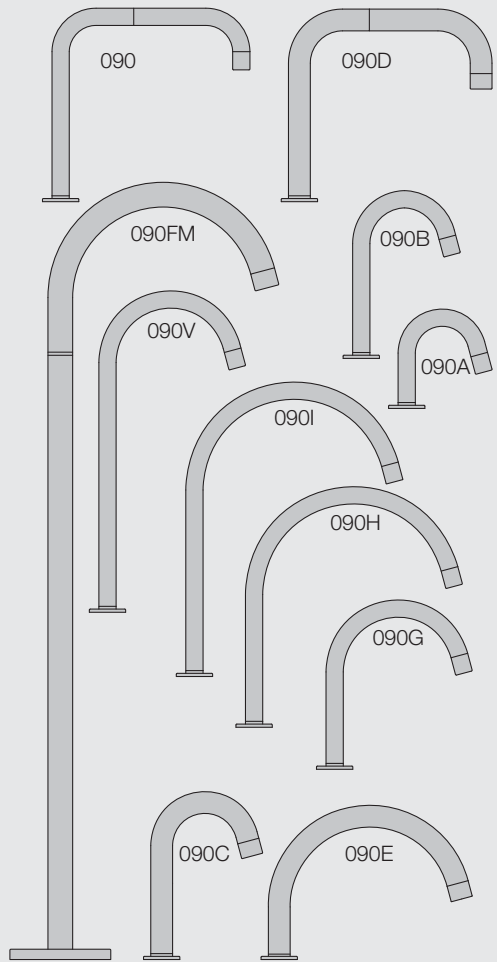

Inches:	H	D	h
090	8 1/2"	8"	5 3/4"
090A	4 1/4"	3 1/2"	1 1/2"
090B	7"	4"	4 1/2"
090C	7"	4"	4 1/2"
090D	8 3/4"	8"	5"
090E	6 3/4"	8"	2 1/2"
090G	7"	5 1/2"	4"
090H	10 1/2"	9"	6"
090I	12 3/4"	9"	8 1/2"
090V	14"	5 3/4"	10 1/2"

VOLA 090, 090A, 090B:
 VOLA 090C, 090D, 090E:
 VOLA 090G, 090H, 090I, 090V:

1 - 4

VOLA 090FM:

5

Fitting instruction Monteringsvægledning
 Montageanleitung Montage hanledning
 Monteringsvejledning Manuel de montage

- VR277K: VR22, VR269, VR277
- VR297: VR20, VR22, VR269, VR273, VR277, VR294, VR295, VR296
- VR434: VR261, VR263, VR440, VR442, 2xVR455
- VR437: VR97, VR98, 2xVR444, VR450, VR451
- NR.10: VR20, VR22, VR273, VR294, VR295
- VR090: VR15P, VR16L9