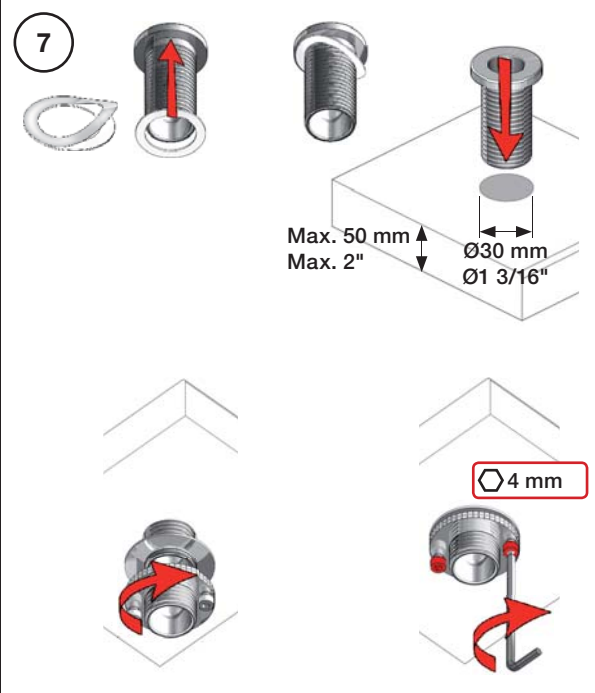

VOLA 500, 590, 500T1
 VOLA 2500
 VOLA SC1, SC3, SC5, SC7, SC9, SC10, SC12

Fitting instruction
 Montageanleitung
 Monteringsvejledning
 Monteringsvægledning
 Montage hanleiding
 Manuel de montage

Data, 3 Bar /43.5 Psi:

	l/min.	Gal/min.
500:	14,5	3.8
590:	9,0	2.4
500-T1:	11,0	2.9
2500:	18,7	4.9
SC1:	18,7	4.9
SC5, 7:	18,0	4.8
SC9:	11,0	2.9

Max. 65°C, 150°F

www.vola.com
 500 - 2500_V9_40999844

vola

6A

mm:	H	D	h
090	210	200	145
090A	110	85	40
090B	185	100	114
090C	185	100	114
090D	220	200	130
090E	170	200	65
090G	185	140	105
090H	265	230	155
090I	325	230	216
090V	355	145	270

Inches:	H	D	h
090	8 1/2"	8"	5 3/4"
090A	4 1/4"	3 1/2"	1 1/2"
090B	7"	4"	4 1/2"
090C	7"	4"	4 1/2"
090D	8 3/4"	8"	5"
090E	6 3/4"	8"	2 1/2"
090G	7"	5 1/2"	4"
090H	10 1/2"	9"	6"
090I	12 3/4"	9"	8 1/2"
090V	14"	5 3/4"	10 1/2"