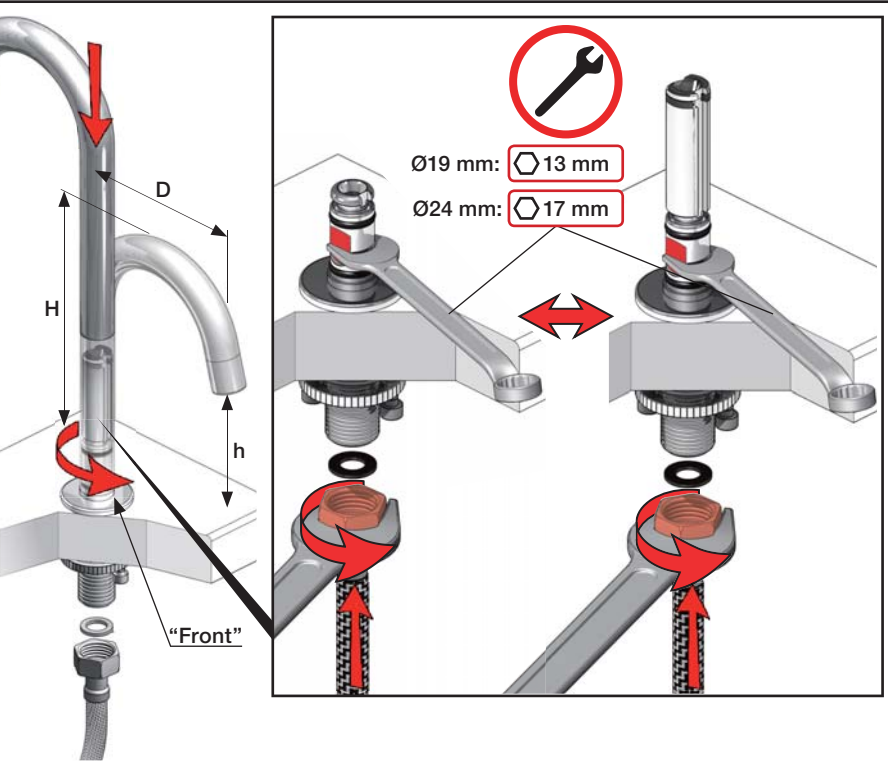

VOLA 500, 590, 500T1
 VOLA 2500
 VOLA SC1, SC3, SC5, SC7, SC9, SC10, SC12

Fitting instruction
 Montageanleitung
 Monteringsvejledning
 Monteringsvægledning
 Montage hanleiding
 Manuel de montage

Data, 3 Bar /43.5 Psi:

Inches:	H	D	h
090	8 1/2"	8"	5 3/4"
090A	4 1/4"	3 1/2"	1 1/2"
090B	7"	4"	4 1/2"
090C	7"	4"	4 1/2"
090D	8 3/4"	8"	5"
090E	6 3/4"	8"	2 1/2"
090G	7"	5 1/2"	4"
090H	10 1/2"	9"	6"
090I	12 3/4"	9"	8 1/2"
090V	14"	5 3/4"	10 1/2"