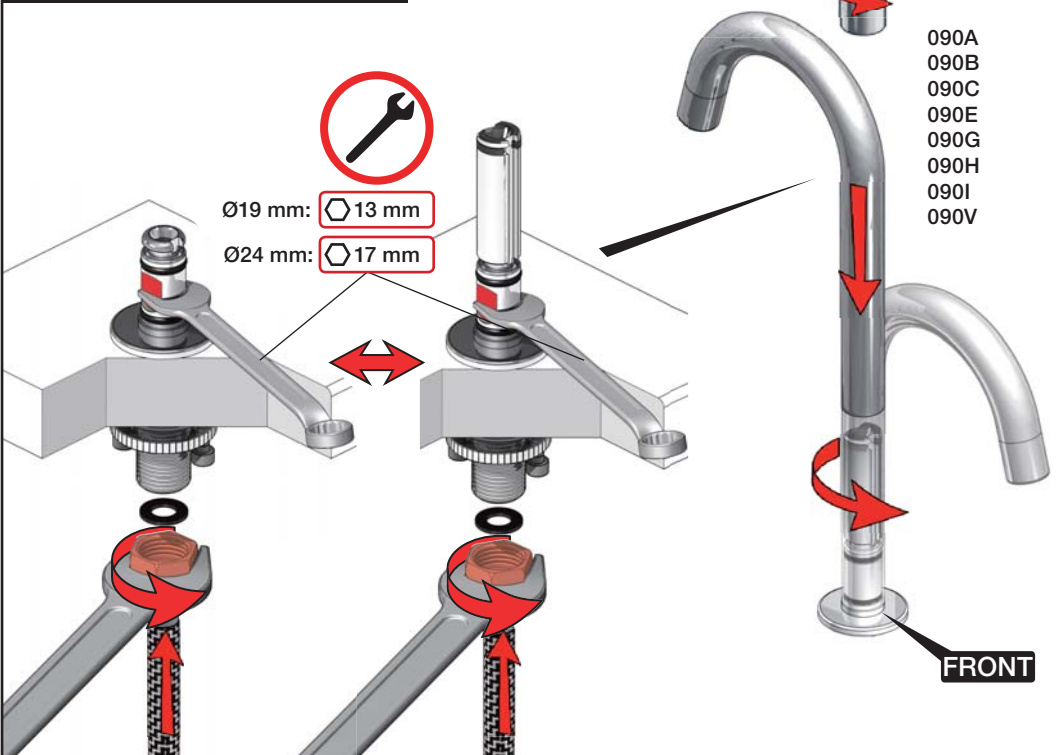

VOLA 090, 090A, 090B:
 VOLA 090C, 090D, 090E:
 VOLA 090G, 090H, 090I, 090V:

1 - 4

VOLA 090FM:

5

Fitting instruction Monteringsvægledning
 Montageanleitung Montage hanledning
 Monteringsvejledning Manuel de montage

www.vola.com

vola

mnt_090_V3_40999824

65 mm
2 1/2"

Ø40 mm
Ø1 5/8"

1/2"

VR17L9K: VR15P, VR16L9, VR17L
 VR437: VR98, 2xVR444, VR450, VR451

vola
 Lunavej 2
 DK-8700 Horsens
 Tlf : + 45 7023 5500
 sales@vola.com
 www.vola.com