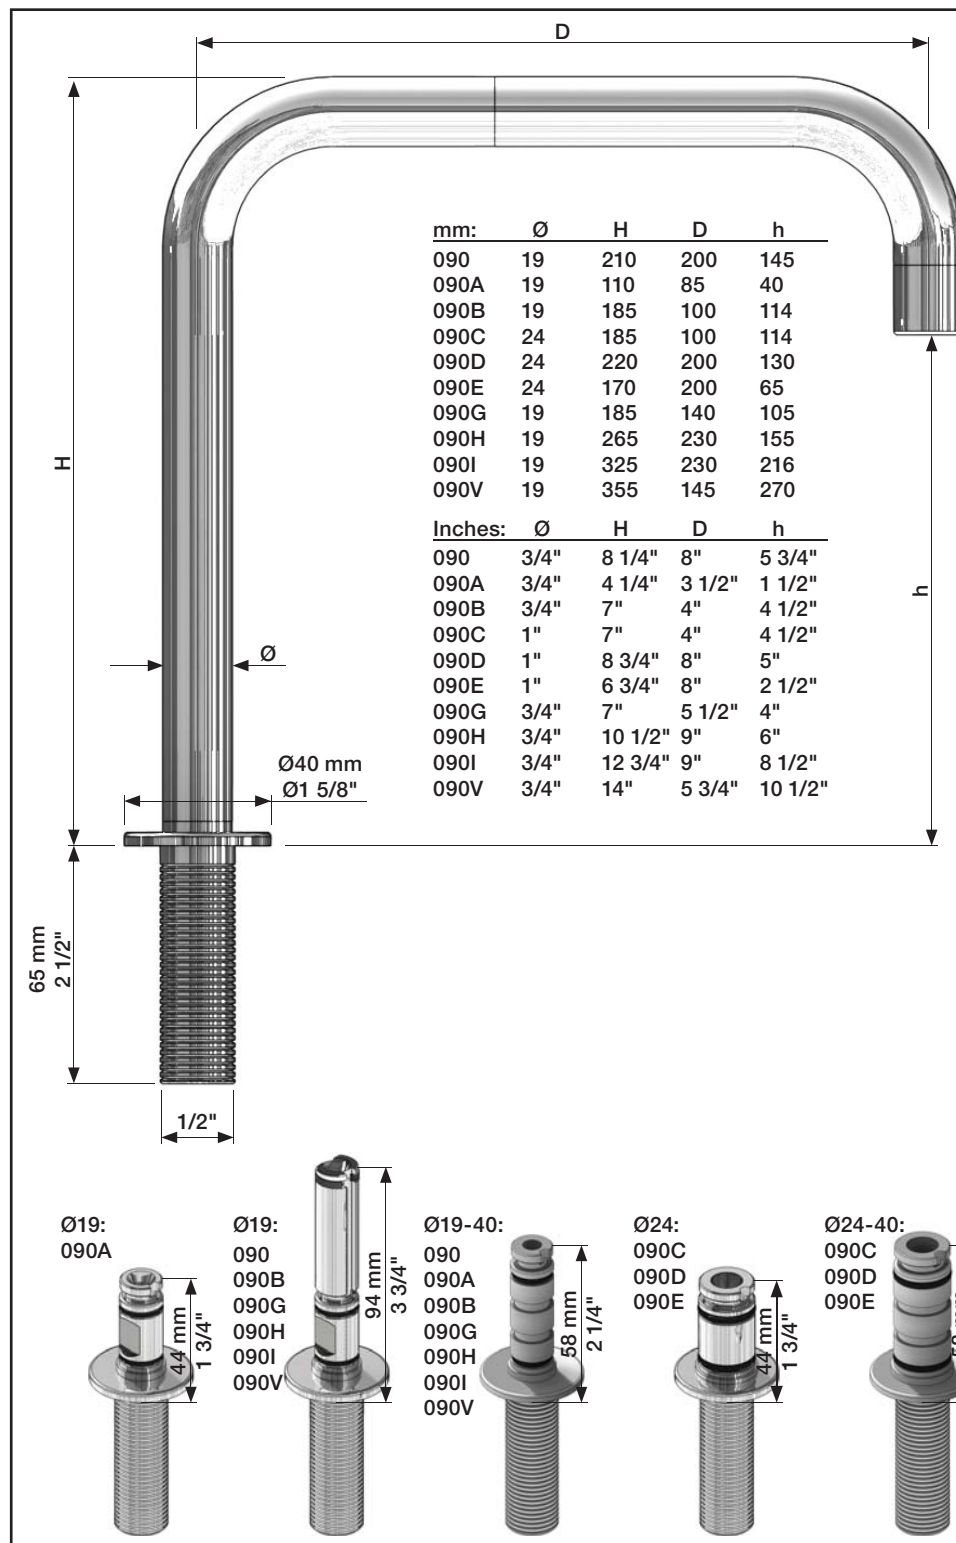

VOLA 090, 090A, 090B:
 VOLA 090C, 090D, 090E:
 VOLA 090G, 090H, 090I, 090V:

1 - 4

VOLA 090FM:

5

Fitting instruction Monteringsvægledning
 Montageanleitung Montage hanledning
 Monteringsvejledning Manuel de montage

www.vola.com

vola

mnt_090_V3_40999824

65 mm
2 1/2"

Ø40 mm
Ø1 5/8"

1/2"

VR17L9K: VR15P, VR16L9, VR17L
 VR437: VR98, 2xVR444, VR450, VR451

vola
 Lunavej 2
 DK-8700 Horsens
 Tlf : + 45 7023 5500
 sales@vola.com
 www.vola.com

VOLA 090G

Date
 Apr. 12

Rev.
 3

Sheet
 SB 19.3