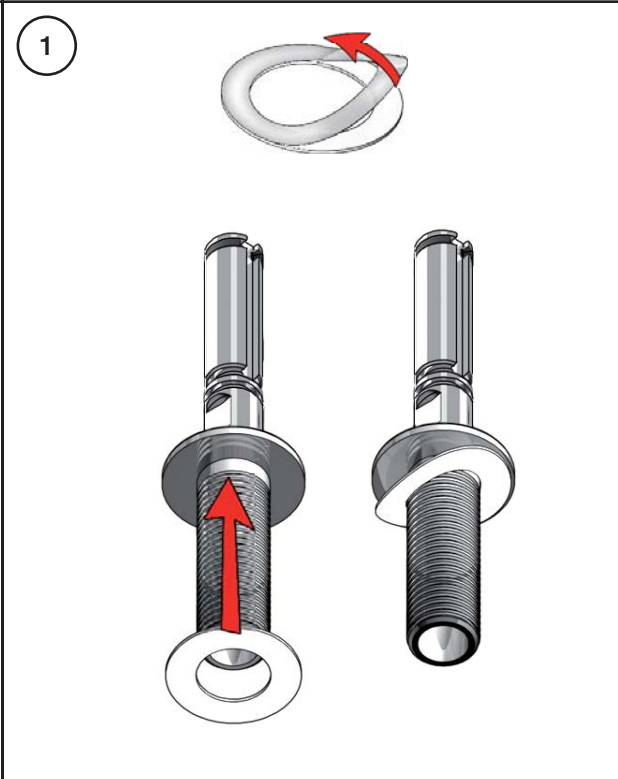

VOLA 090, 090A, 090B:
 VOLA 090C, 090D, 090E:
 VOLA 090G, 090H, 090I, 090V:

1 - 4

VOLA 090FM:

5

Fitting instruction Monteringsvægledning
 Montageanleitung Montage hanledning
 Monteringsvejledning Manuel de montage

www.vola.com

vola

mnt_090_V3_40999824

65 mm
2 1/2"

Ø40 mm
Ø1 5/8"

1/2"

VR17L9K: VR15P, VR16L9, VR17L
 VR437: VR98, 2xVR444, VR450, VR451

vola
 Lunavej 2
 DK-8700 Horsens
 Tlf : + 45 7023 5500
 sales@vola.com
 www.vola.com