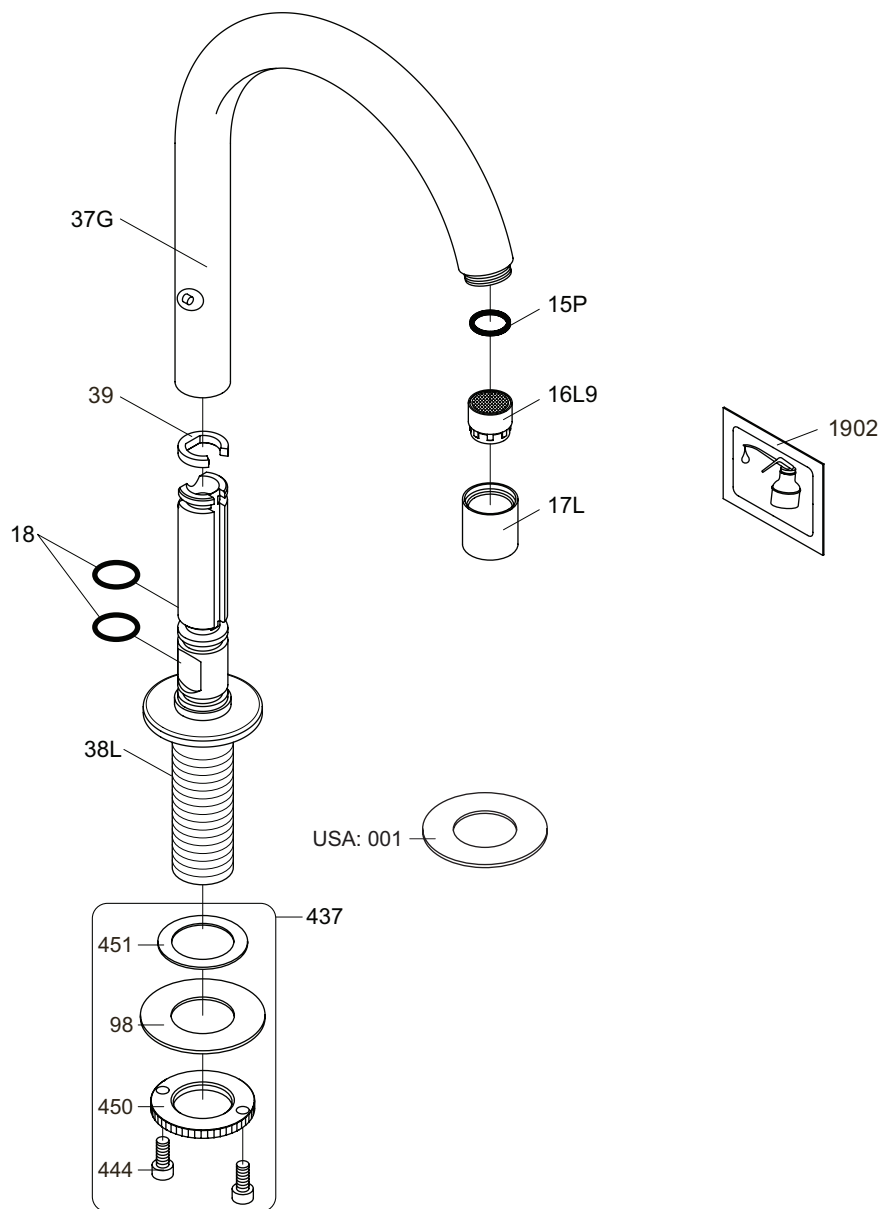

VOLA 090, 090A, 090B:
 VOLA 090C, 090D, 090E:
 VOLA 090G, 090H, 090I, 090V:

1 - 4

VOLA 090FM:

5

Fitting instruction Monteringsvægledning
 Montageanleitung Montage hanledning
 Monteringsvejledning Manuel de montage

www.vola.com

vola

mnt_090_V3_40999824

65 mm
2 1/2"

Ø40 mm
Ø1 5/8"

1/2"

VR17L9K: VR15P, VR16L9, VR17L
 VR437: VR98, 2xVR444, VR450, VR451

vola
 Lunavej 2
 DK-8700 Horsens
 Tlf : + 45 7023 5500
 sales@vola.com
 www.vola.com