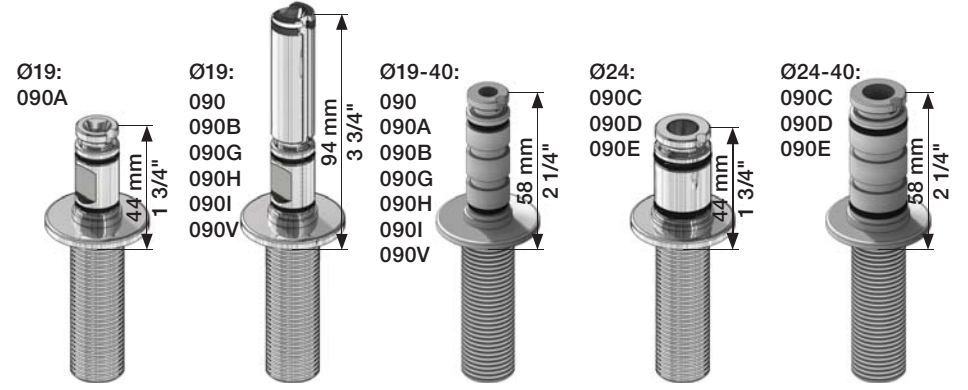

VOLA 090, 090A, 090B:
 VOLA 090C, 090D, 090E:
 VOLA 090G, 090H, 090I, 090V:

1 - 4

VOLA 090FM:

5

Fitting instruction Monteringsvægledning
 Montageanleitung Montage hanledning
 Monteringsvejledning Manuel de montage

www.vola.com

vola

mnt_090_V3_40999824

65 mm
2 1/2"

Ø40 mm
Ø1 5/8"

1/2"

VR17L9K: VR15P, VR16L9, VR17L
 VR437: VR98, 2xVR444, VR450, VR451

vola
 Lunavej 2
 DK-8700 Horsens
 Tlf : + 45 7023 5500
 sales@vola.com
 www.vola.com