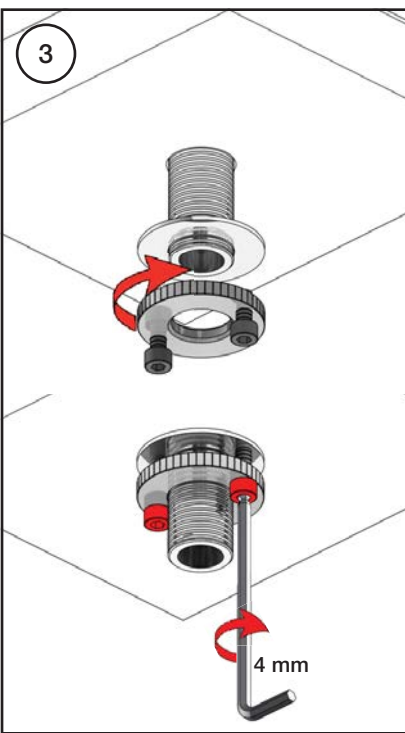

VOLA 090, 090A, 090B:
 VOLA 090C, 090D, 090E:
 VOLA 090G, 090H, 090I, 090V:

1 - 4

VOLA 090FM:

5

Fitting instruction Monteringsvægledning
 Montageanleitung Montage hanledning
 Monteringsvejledning Manuel de montage

www.vola.com

vola

mnt_090_V3_40999824

65 mm
2 1/2"

Ø40 mm
Ø1 5/8"

1/2"

VR17L9K: VR15P, VR16L9, VR17L
 VR437: VR98, 2xVR444, VR450, VR451

vola
 Lunavej 2
 DK-8700 Horsens
 Tlf : + 45 7023 5500
 sales@vola.com
 www.vola.com