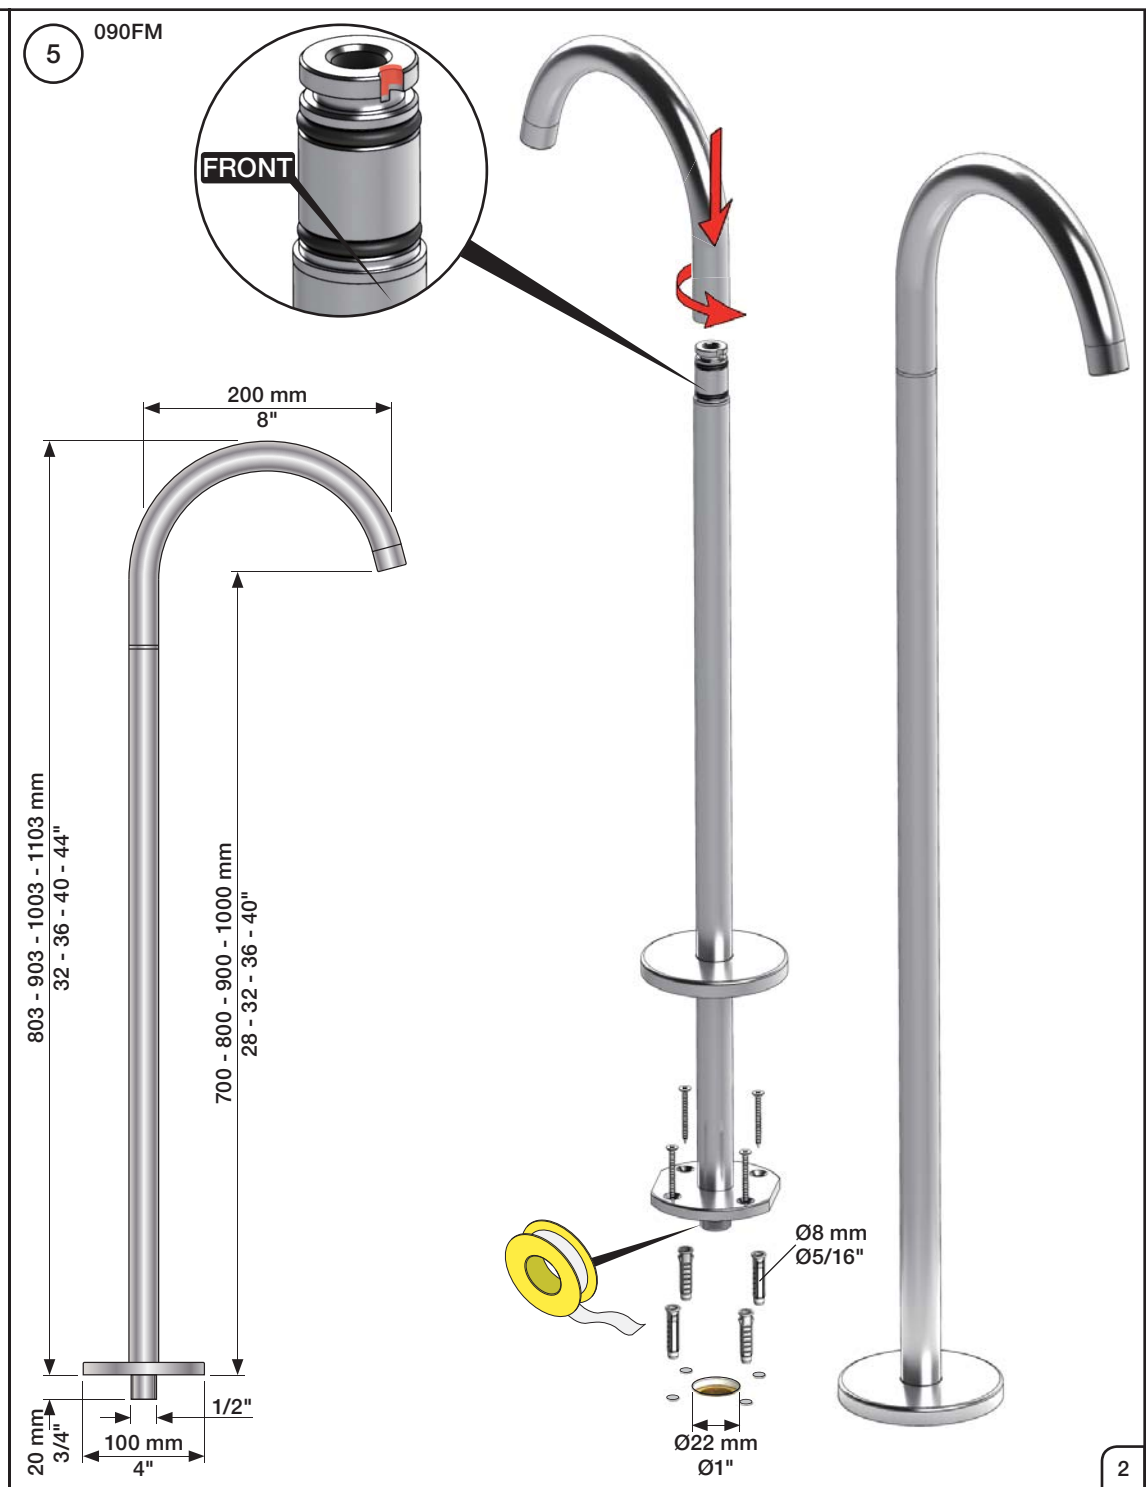

VOLA 090, 090A, 090B:
 VOLA 090C, 090D, 090E:
 VOLA 090G, 090H, 090I, 090V:

1 - 4

VOLA 090FM:

5

Fitting instruction Monteringsvægledning
 Montageanleitung Montage hanledning
 Monteringsvejledning Manuel de montage

www.vola.com

vola

mnt_090_V3_40999824

65 mm
2 1/2"

Ø40 mm
Ø1 5/8"

1/2"

VR17L9K: VR15P, VR16L9, VR17L
 VR437: VR98, 2xVR444, VR450, VR451

vola
 Lunavej 2
 DK-8700 Horsens
 Tlf : + 45 7023 5500
 sales@vola.com
 www.vola.com

VOLA 090G

Date
 Apr. 12

Rev.
 3

Sheet
 SB 19.3