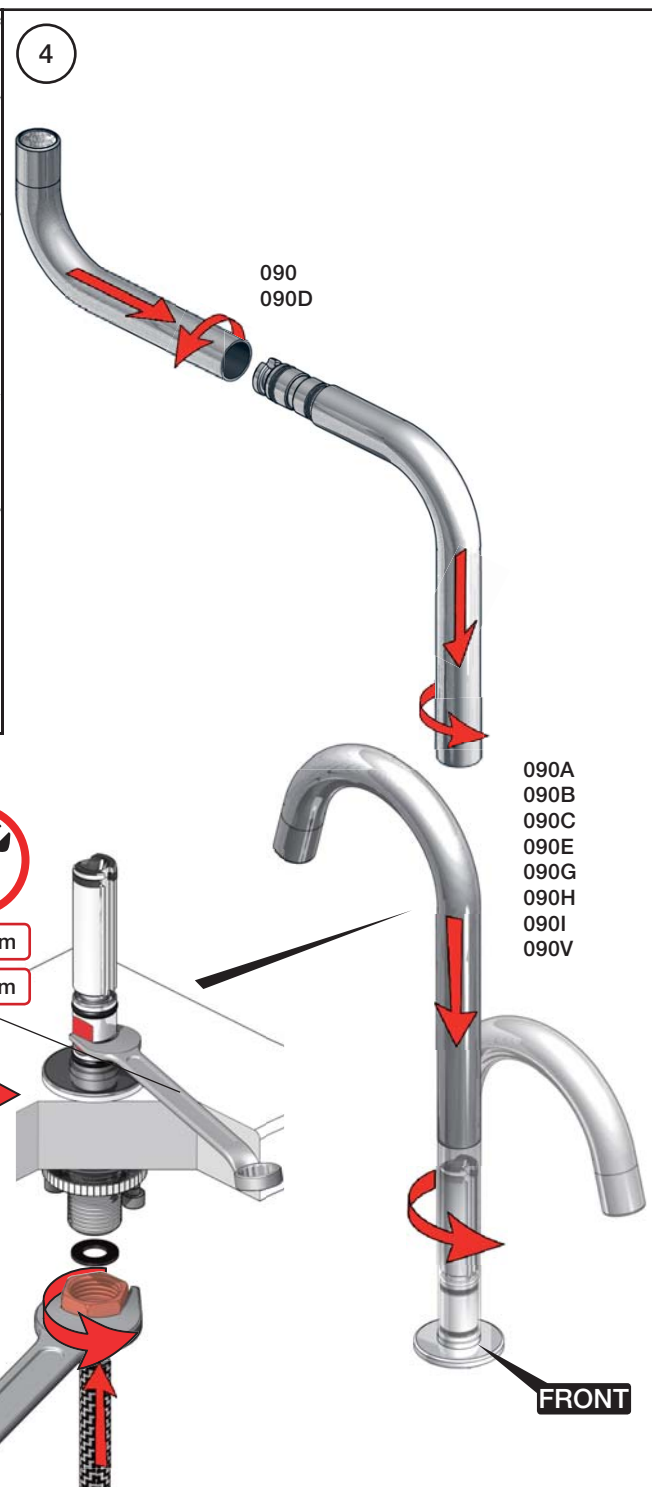

VOLA 090, 090A, 090B:
 VOLA 090C, 090D, 090E:
 VOLA 090G, 090H, 090I, 090V:

1 - 4

VOLA 090FM:

5

Fitting instruction Monteringsvægledning
 Montageanleitung Montage hanledning
 Monteringsvejledning Manuel de montage

www.vola.com

vola

mnt_090_V3_40999824

65 mm
2 1/2"

Ø40 mm
Ø1 5/8"

1/2"

VR17L9K: VR15P, VR16L9, VR17L
 VR437: VR98, 2xVR444, VR450, VR451

vola
 Lunavej 2
 DK-8700 Horsens
 Tlf : + 45 7023 5500
 sales@vola.com
 www.vola.com