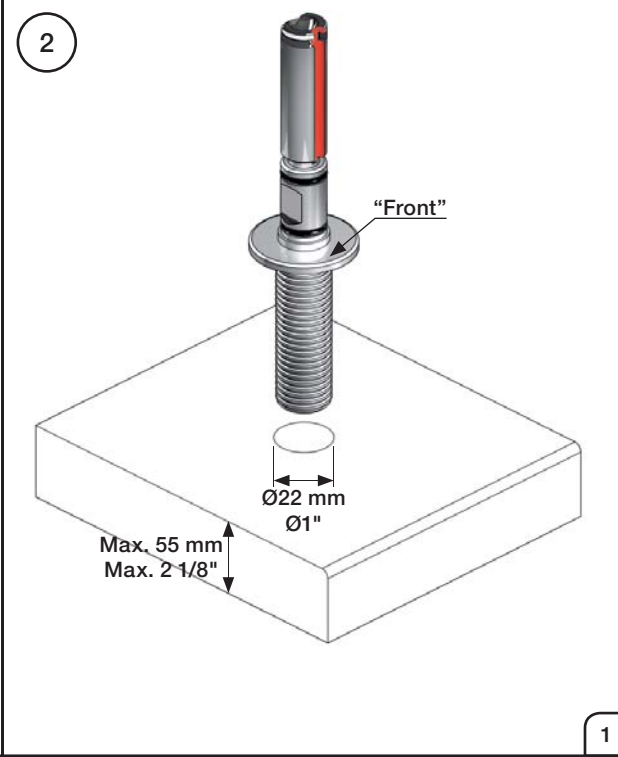

VOLA 090, 090A, 090B:
 VOLA 090C, 090D, 090E:
 VOLA 090G, 090H, 090I, 090V:

1 - 4

VOLA 090FM:

5

Fitting instruction Monteringsvægledning
 Montageanleitung Montage hanledning
 Monteringsvejledning Manuel de montage

www.vola.com

vola

mnt_090_V3_40999824

65 mm
2 1/2"

Ø40 mm
Ø1 5/8"

1/2"

VR17L9K: VR15P, VR16L9, VR17L
 VR437: VR98, 2xVR444, VR450, VR451

vola
 Lunavej 2
 DK-8700 Horsens
 Tlf : + 45 7023 5500
 sales@vola.com
 www.vola.com