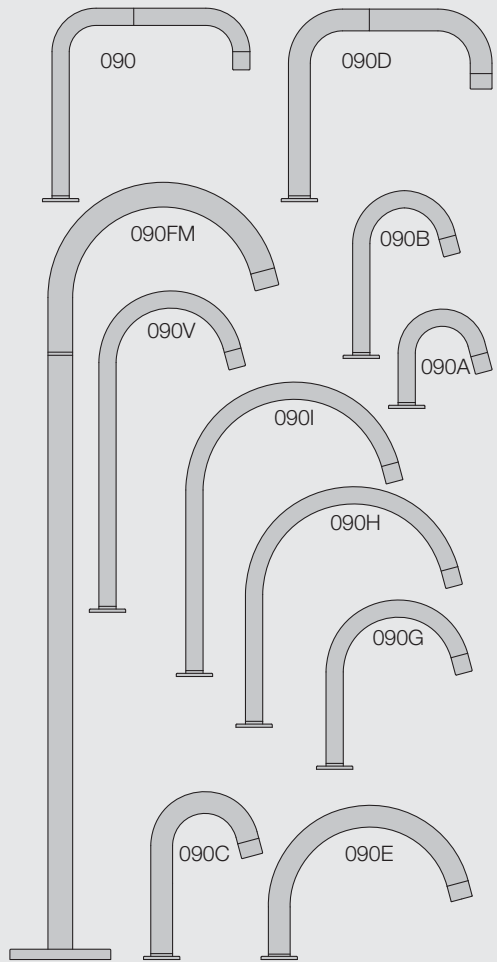

VOLA 090, 090A, 090B:
 VOLA 090C, 090D, 090E:
 VOLA 090G, 090H, 090I, 090V:

1 - 4

VOLA 090FM:

5

Fitting instruction Monteringsvægledning
 Montageanleitung Montage hanledning
 Monteringsvejledning Manuel de montage

www.vola.com

vola

mnt_090_V3_40999824

65 mm
2 1/2"

Ø40 mm
Ø1 5/8"

1/2"

VR17L9K: VR15P, VR16L9, VR17L
 VR437: VR98, 2xVR444, VR450, VR451

vola
 Lunavej 2
 DK-8700 Horsens
 Tlf : + 45 7023 5500
 sales@vola.com
 www.vola.com

VOLA 090G

Date
 Apr. 12

Rev.
 3

Sheet
 SB 19.3