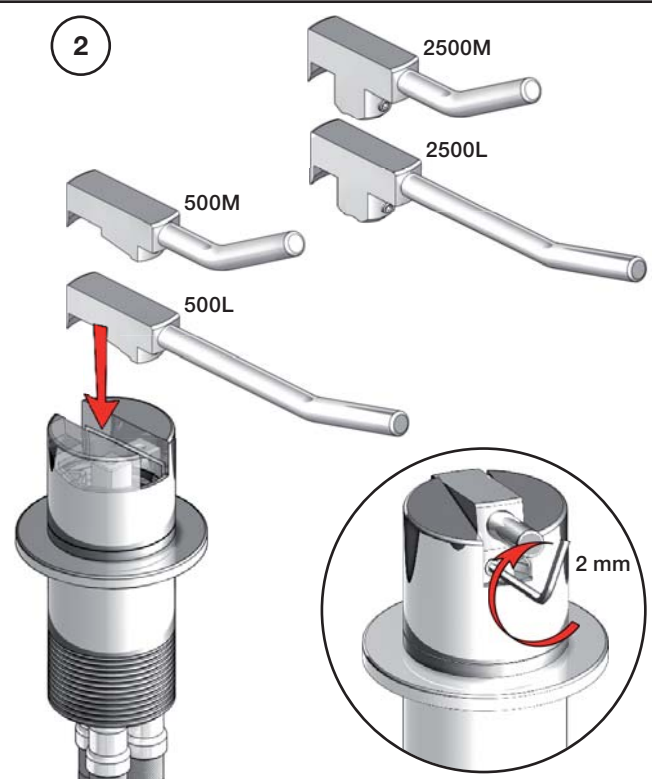

VOLA 500, 590, 500T1
 VOLA 2500
 VOLA SC1, SC3, SC5, SC7, SC9, SC10, SC12

Fitting instruction
 Montageanleitung
 Monteringsvejledning
 Monteringsvægledning
 Montage hanleiding
 Manuel de montage

Data, 3 Bar /43.5 Psi:

	l/min.	Gal/min.
500:	14,5	3.8
590:	9,0	2.4
500-T1:	11,0	2.9
2500:	18,7	4.9
SC1:	18,7	4.9
SC5, 7:	18,0	4.8
SC9:	11,0	2.9

Max. 65°C, 150°F

6A

mm:	H	D	h
090	210	200	145
090A	110	85	40
090B	185	100	114
090C	185	100	114
090D	220	200	130
090E	170	200	65
090G	185	140	105
090H	265	230	155
090I	325	230	216
090V	355	145	270

Inches:	H	D	h
090	8 1/2"	8"	5 3/4"
090A	4 1/4"	3 1/2"	1 1/2"
090B	7"	4"	4 1/2"
090C	7"	4"	4 1/2"
090D	8 3/4"	8"	5"
090E	6 3/4"	8"	2 1/2"
090G	7"	5 1/2"	4"
090H	10 1/2"	9"	6"
090I	12 3/4"	9"	8 1/2"
090V	14"	5 3/4"	10 1/2"