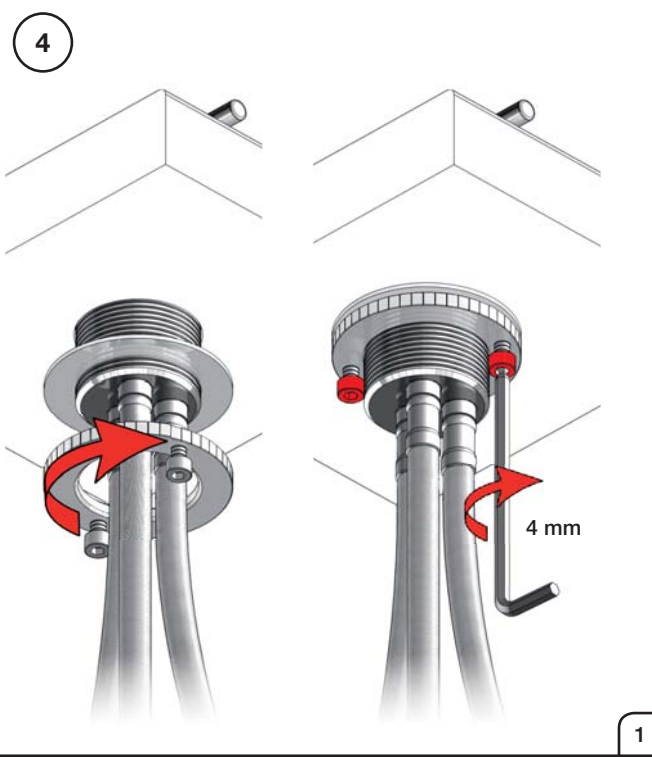

VOLA 500, 590, 500T1
 VOLA 2500
 VOLA SC1, SC3, SC5, SC7, SC9, SC10, SC12

Fitting instruction
 Montageanleitung
 Monteringsvejledning
 Monteringsvægledning
 Montage hanleiding
 Manuel de montage

Data, 3 Bar /43.5 Psi:

	l/min.	Gal/min.
500:	14,5	3.8
590:	9,0	2.4
500-T1:	11,0	2.9
2500:	18,7	4.9
SC1:	18,7	4.9
SC5, 7:	18,0	4.8
SC9:	11,0	2.9

Max. 65°C, 150°F

6A

mm:	H	D	h
090	210	200	145
090A	110	85	40
090B	185	100	114
090C	185	100	114
090D	220	200	130
090E	170	200	65
090G	185	140	105
090H	265	230	155
090I	325	230	216
090V	355	145	270

Inches:	H	D	h
090	8 1/2"	8"	5 3/4"
090A	4 1/4"	3 1/2"	1 1/2"
090B	7"	4"	4 1/2"
090C	7"	4"	4 1/2"
090D	8 3/4"	8"	5"
090E	6 3/4"	8"	2 1/2"
090G	7"	5 1/2"	4"
090H	10 1/2"	9"	6"
090I	12 3/4"	9"	8 1/2"
090V	14"	5 3/4"	10 1/2"