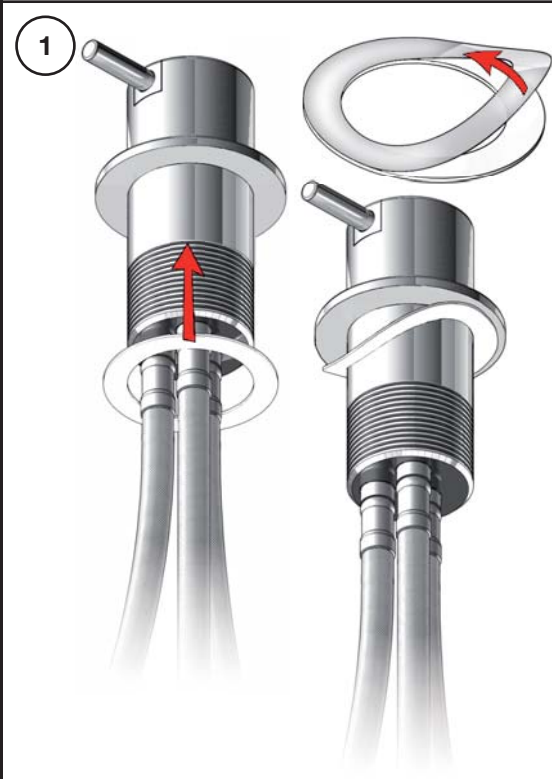

VOLA 500, 590, 500T1
 VOLA 2500
 VOLA SC1, SC3, SC5, SC7, SC9, SC10, SC12

Fitting instruction
 Montageanleitung
 Monteringsvejledning
 Monteringsvægledning
 Montage hanleiding
 Manuel de montage

Data, 3 Bar /43.5 Psi:

	l/min.	Gal/min.
500:	14,5	3.8
590:	9,0	2.4
500-T1:	11,0	2.9
2500:	18,7	4.9
SC1:	18,7	4.9
SC5, 7:	18,0	4.8
SC9:	11,0	2.9

Max. 65°C, 150°F

6A

mm:	H	D	h
090	210	200	145
090A	110	85	40
090B	185	100	114
090C	185	100	114
090D	220	200	130
090E	170	200	65
090G	185	140	105
090H	265	230	155
090I	325	230	216
090V	355	145	270

Inches:	H	D	h
090	8 1/2"	8"	5 3/4"
090A	4 1/4"	3 1/2"	1 1/2"
090B	7"	4"	4 1/2"
090C	7"	4"	4 1/2"
090D	8 3/4"	8"	5"
090E	6 3/4"	8"	2 1/2"
090G	7"	5 1/2"	4"
090H	10 1/2"	9"	6"
090I	12 3/4"	9"	8 1/2"
090V	14"	5 3/4"	10 1/2"