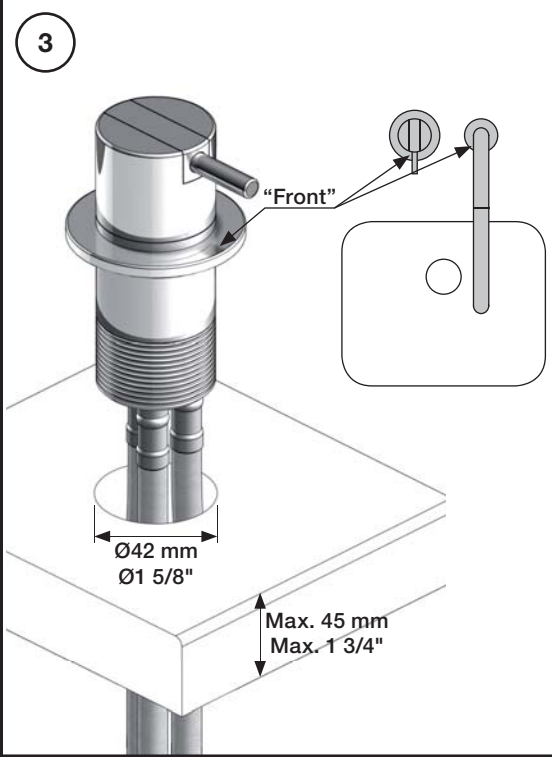

VOLA 500, 590, 500T1
 VOLA 2500
 VOLA SC1, SC3, SC5, SC7, SC9, SC10, SC12

Fitting instruction
 Montageanleitung
 Monteringsvejledning
 Monteringsvægledning
 Montage hanleiding
 Manuel de montage

Data, 3 Bar /43.5 Psi:

	l/min.	Gal/min.
500:	14,5	3.8
590:	9,0	2.4
500-T1:	11,0	2.9
2500:	18,7	4.9
SC1:	18,7	4.9
SC5, 7:	18,0	4.8
SC9:	11,0	2.9

Max. 65°C, 150°F

6A

mm:	H	D	h
090	210	200	145
090A	110	85	40
090B	185	100	114
090C	185	100	114
090D	220	200	130
090E	170	200	65
090G	185	140	105
090H	265	230	155
090I	325	230	216
090V	355	145	270

Inches:	H	D	h
090	8 1/2"	8"	5 3/4"
090A	4 1/4"	3 1/2"	1 1/2"
090B	7"	4"	4 1/2"
090C	7"	4"	4 1/2"
090D	8 3/4"	8"	5"
090E	6 3/4"	8"	2 1/2"
090G	7"	5 1/2"	4"
090H	10 1/2"	9"	6"
090I	12 3/4"	9"	8 1/2"
090V	14"	5 3/4"	10 1/2"