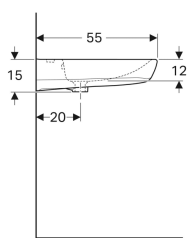

Раковина Geberit Renova Comfort, безбарьерная

Образец

- Раковина плоская

Цели применения

- Подходит для инвалидов-колясочников

Характеристики

- Эргономичный дизайн передней стороны

Технические характеристики

Материал | Сантехнический фарфор

Арт. №	Цвет / поверхность	Отверстие под смеситель	Перелив	В	В1	Н	Т
258555000	Белый	По центру	На виду	55 см	48 см	15 см	55 см
258557000	Белый	По центру	Без	55 см	48 см	15 см	55 см
258565000	Белый	По центру	На виду	65 см	58 см	15 см	55 см
258567000	Белый	По центру	Без	65 см	58 см	15 см	55 см
500.914.00.1	Белый	Без	Без	65 см	58 см	15 см	55 см