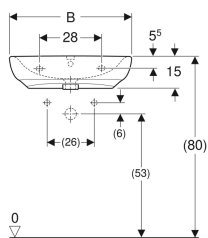

- Раковина плоская

Цели применения

- Подходит для инвалидов-колясочников

Характеристики

- Эргономичный дизайн передней стороны

Технические характеристики

Материал | Сантехнический фарфор

Арт. №	Цвет / поверхность	Отверстие под смеситель	Перелив	В	В1	Н	Т
258555000	Белый	По центру	На виду	55 см	48 см	15 см	55 см
258557000	Белый	По центру	Без	55 см	48 см	15 см	55 см
258565000	Белый	По центру	На виду	65 см	58 см	15 см	55 см
258567000	Белый	По центру	Без	65 см	58 см	15 см	55 см
500.914.00.1	Белый	Без	Без	65 см	58 см	15 см	55 см

Принадлежности

- Сифон бутылочный Geberit для раковин, горизонтальный выпуск
- Донный клапан Geberit с отводом без возможности перекрытия слива и с крышкой клапана