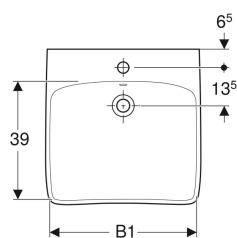

- Раковина плоская

Цели применения

- Подходит для инвалидов-колясочников

Характеристики

- Эргономичный дизайн передней стороны

Технические характеристики

Материал | Сантехнический фарфор

Арт. №	Цвет / поверхность	Отверстие под смеситель	Перелив	В	В1	Н	Т
258555000	Белый	По центру	На виду	55 см	48 см	15 см	55 см
258557000	Белый	По центру	Без	55 см	48 см	15 см	55 см
258565000	Белый	По центру	На виду	65 см	58 см	15 см	55 см
258567000	Белый	По центру	Без	65 см	58 см	15 см	55 см
500.914.00.1	Белый	Без	Без	65 см	58 см	15 см	55 см

Принадлежности

- Сифон бутылочный Geberit для раковин, горизонтальный выпуск
- Донный клапан Geberit с отводом без возможности перекрытия слива и с крышкой клапана