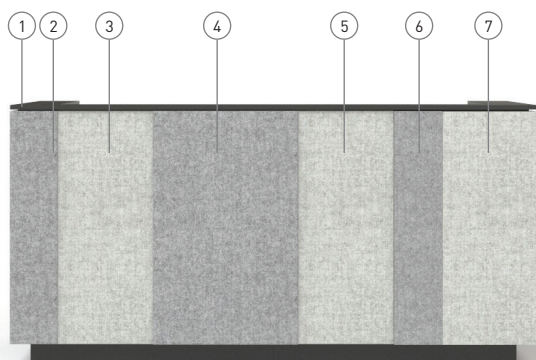

Команда дизайнеров NARBUTAS рекомендует DOMINO комбинации

2200mm (1 x 1800 стол)

- ① RMS220 – N1
- ② RMK200 – S16
- ③ RMP401 – S08
- ④ RMP600 – S16
- ⑤ RMP401 – S08
- ⑥ RMP200 – S16
- ⑦ RMK400 – S08

2200mm (1 x 1800 стол)

- ① RMS220 – N1
- ② RMK200 – S17
- ③ RMP402 – D2
- ④ RMP401 – S08
- ⑤ RMP201 – S16
- ⑥ RMP401 – S17
- ⑦ RMP202 – D2
- ⑧ RMK400 – S16

2200mm (1 x 1800 стол)

- ① RMS220 – D2
- ② RMK200 – S50
- ③ RMP600 – S69
- ④ RMP601 – S50
- ⑤ RMP200 – S69
- ⑥ RMP201 – S50
- ⑦ RMK400 – S69