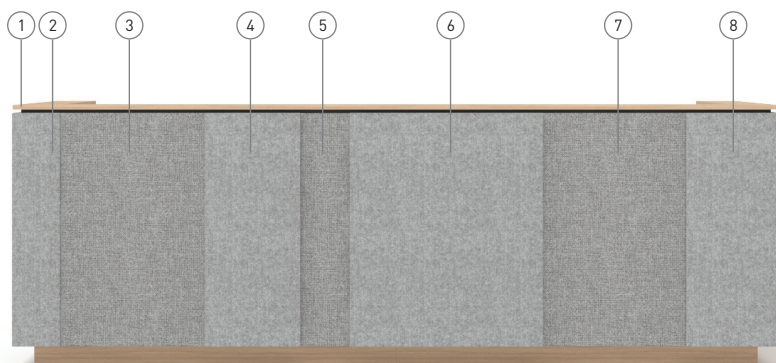

3200mm (2 x 1400 столы)

- ① RMS320 – D2
- ② RMK200 – S16
- ③ RMP600 – L12
- ④ RMP401 – S16
- ⑤ RMP200 – L12
- ⑥ RMP801 – S16
- ⑦ RMP600 – L12
- ⑧ RMK400 – S16