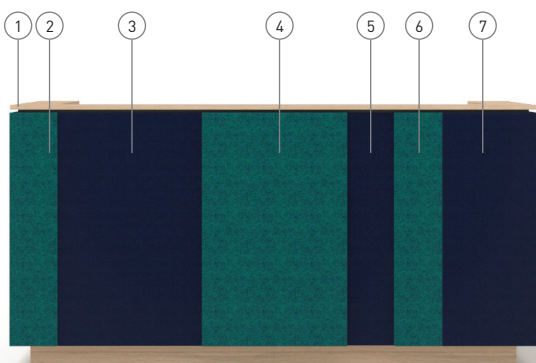

Команда дизайнеров NARBUTAS рекомендует DOMINO комбинации

2200mm (1 x 1800 стол)

- ① RMS220 – N1
- ② RMK200 – S16
- ③ RMP401 – S08
- ④ RMP600 – S16
- ⑤ RMP401 – S08
- ⑥ RMP200 – S16
- ⑦ RMK400 – S08

2200mm (1 x 1800 стол)

- ① RMS220 – N1
- ② RMK200 – S17
- ③ RMP402 – D2
- ④ RMP401 – S08
- ⑤ RMP201 – S16
- ⑥ RMP401 – S17
- ⑦ RMP202 – D2
- ⑧ RMK400 – S16

2200mm (1 x 1800 стол)

- ① RMS220 – D2
- ② RMK200 – S50
- ③ RMP600 – S69
- ④ RMP601 – S50
- ⑤ RMP200 – S69
- ⑥ RMP201 – S50
- ⑦ RMK400 – S69