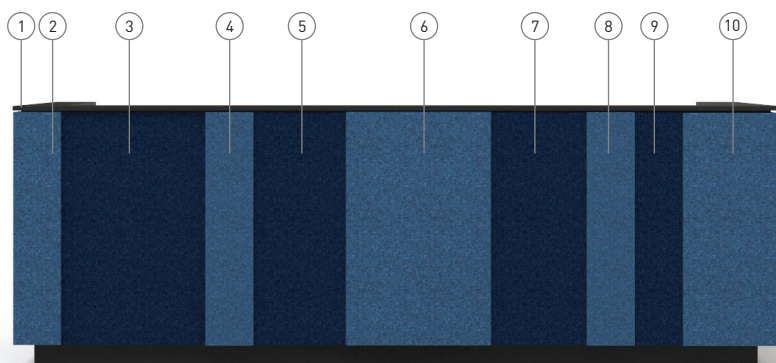

Команда дизайнеров NARBUTAS рекомендует DOMINO комбинации

2200mm (1 x 1800 стол)

- ① RMS220 – N1
- ② RMK200 – S16
- ③ RMP401 – S08
- ④ RMP600 – S16
- ⑤ RMP401 – S08
- ⑥ RMP200 – S16
- ⑦ RMK400 – S08

2200mm (1 x 1800 стол)

- ① RMS220 – N1
- ② RMK200 – S17
- ③ RMP402 – D2
- ④ RMP401 – S08
- ⑤ RMP201 – S16
- ⑥ RMP401 – S17
- ⑦ RMP202 – D2
- ⑧ RMK400 – S16

2200mm (1 x 1800 стол)

- ① RMS220 – D2
- ② RMK200 – S50
- ③ RMP600 – S69
- ④ RMP601 – S50
- ⑤ RMP200 – S69
- ⑥ RMP201 – S50
- ⑦ RMK400 – S69