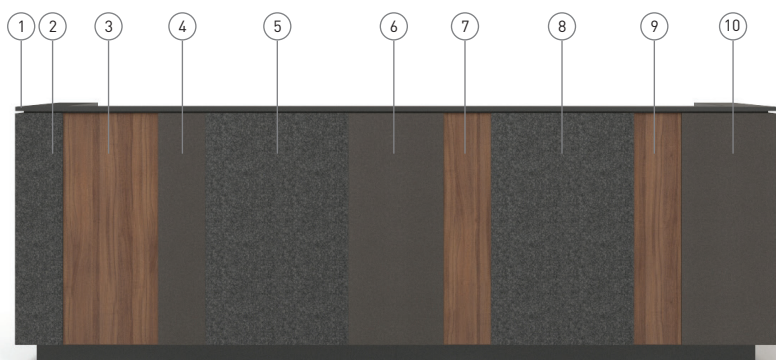

3200mm (2 x 1400 столы)

- ① RMS320 – N1
- ② RMK200 – S17
- ③ RMP402 – U
- ④ RMP201 – GU9
- ⑤ RMP601 – S17
- ⑥ RMP401 – GU9
- ⑦ RMP202 – U
- ⑧ RMP601 – S17
- ⑨ RMP202 – U
- ⑩ RMK400 – GU9