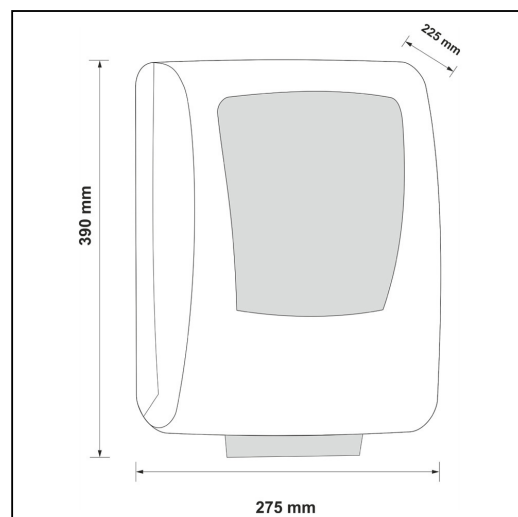

S - brak opó nienia

M - wysuni cie kolejnego listka po 2 sekundach

L - wysuni cie kolejnego listka po 4 sekundach

LENGHT - przeł cznik długo ci wysuwanego listka r cznika, ma trzy ustawienia:

8 - listek o długo ci 20,5 cm

10 - listek o długo ci 25,5 cm

12 - listek o długo ci 30,5 cm

RANGE - przeł cznik odległoci, na jak nale y zbli y dłonie do urz dzenia w celu wysuni cia r cznika (dotyczy ustawienia przeł cznika MODE w pozycji H), ma trzy ustawienia:

Parametry

wysoko	39 cm
szeroko	27,5 cm
gł boko	22,5 cm
długo odcinanego listka	20,5 / 25,5 / 30,5 cm

R czniki papierowe w roli z adaptorem MERIDA ECONOMY AUTOMATIC MAXI, zielone, rednica 19,5 cm, długość 250 m, jednowarstwowe, karton 6 rolek