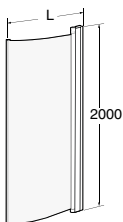

Ifö Space bockad dörr SBNF, knapp

Matt aluminiumprofil med frostat hårdat säkerhetsglas och knapp.
Höjd: 2000 mm

OBS! Pris per dörr. 2 dörrar för hörnlösning.

Produkt	Ifö nr	RSK nr
SBNF 800 mm	058800192	739 96 41
SBNF 900 mm	058900192	739 96 42

Handtagsprofil/ Handle profile

Rak/ Straight	L±10
600	581
650	631
700	681
750	731
800	781
850	831
900	881
1000	981

Bockad/ Curved	L±10
800	641
900	741

Knopp/Knob

Rak/ Straight	L±10 + 45° list
600	583
650	633
700	683
750	733
800	783
850	833
900	883
1000	983

Bockad/ Curved	L±10 + 90° list
800	640
900	740