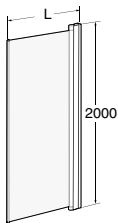

Ifö Space bockad dörr SBNF, knapp

Matt aluminiumprofil med frostat hårdat säkerhetsglas och knapp.
Höjd: 2000 mm

OBS! Pris per dörr. 2 dörrar för hörnlösning.

Produkt	Ifö nr	RSK nr
SBNF 800 mm	058800192	739 96 41
SBNF 900 mm	058900192	739 96 42

Handtagsprofil/ Handle profile

Rak/ Straight	L±10
600	581
650	631
700	681
750	731
800	781
850	831
900	881
1000	981

Bockad/ Curved	L±10
800	641
900	741

Knopp/Knob

Rak/ Straight	L±10 + 45° list
600	583
650	633
700	683
750	733
800	783
850	833
900	883
1000	983

Bockad/ Curved	L±10 + 90° list
800	640
900	740