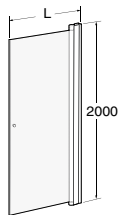

Ifö Space bockad dörr SBNF, knapp

Matt aluminiumprofil med frostat hårdat säkerhetsglas och knapp.
Höjd: 2000 mm

OBS! Pris per dörr. 2 dörrar för hörnlösning.

Produkt	Ifö nr	RSK nr
SBNF 800 mm	058800192	739 96 41
SBNF 900 mm	058900192	739 96 42

Handtagsprofil/ Handle profile

Rak/ Straight	L±10
600	581
650	631
700	681
750	731
800	781
850	831
900	881
1000	981

Bockad/ Curved	L±10
800	641
900	741

Knopp/Knob

Rak/ Straight	L±10 + 45° list
600	583
650	633
700	683
750	733
800	783
850	833
900	883
1000	983

Bockad/ Curved	L±10 + 90° list
800	640
900	740