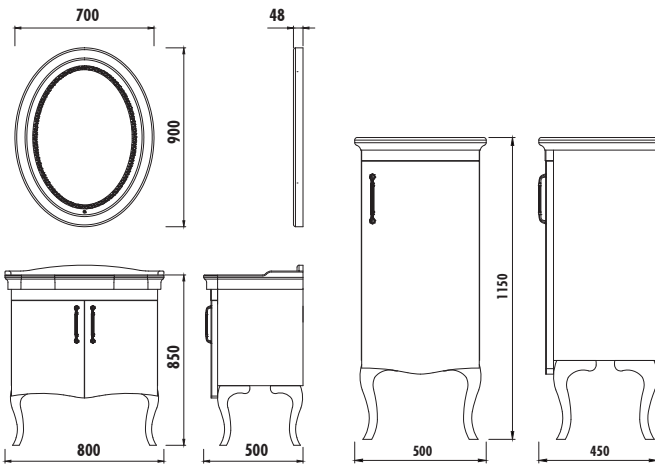

TEKNİK ÇİZİM

ÖZELLİKLER

LED AYDINLATMA

YAVAŞ
KAPANAN
KAPAK

BOY DOLABI

YAVAŞ
KAPANAN
KAPAK

DİĞER ÖLÇÜLER

- Antik 100 Takım Düz Siyah-Beyaz
- Antik 80 Takım Düz Siyah-Beyaz
- Antik 100 Takım Desenli Siyah-Beyaz
- Antik 80 Takım Desenli Siyah-Beyaz
- Antik 100 Takım Desenli Beyaz-Beyaz

creavit.com.tr

/creavitTurkiye

Creavit önceden haber vermeksizin, ürünlerde ve teknik detaylarda değişiklik yapma hakkını saklı tutar. Renkler gerçekte olduğundan farklı görünebilir.

Kalite Yönetim
Sistemi

Müşteri Memnuniyeti
Belgesi

Çevre Yönetim
Sistemi

İş Sağlığı ve Güvenliği
Yönetim Sistemi

LGA

Alman Standartlarına
Uygunluk Belgesi

kiwa

Hollanda Standartlarına
Uygunluk Belgesi

GOST - R

Rusya Standartlarına
Uygunluk Belgesi

UkrSEPRO

Ukrayna Standartlarına
Uygunluk Belgesi

İsrail Standartlarına
Uygunluk Belgesi

Nijerya Standartlarına
Uygunluk Belgesi

Türk Standartlarına
Uygunluk Belgesi