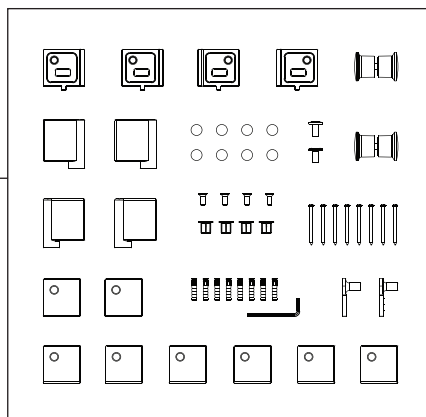

MODEL/MODELO/MODÈLE
B114306-3232▲

RP101567▲
 Wall Jamb
 Jamba de pared
 Jambe murale

RP101568
 Gaskets (X8)
 Empaques (X8)
 Joints (X8)

RP101566▲
 Hardware Kit
 Kit de hardware
 Kit de matériel

▲ Specify Finish
 Especificque el Acabado
 Précisez le Fini