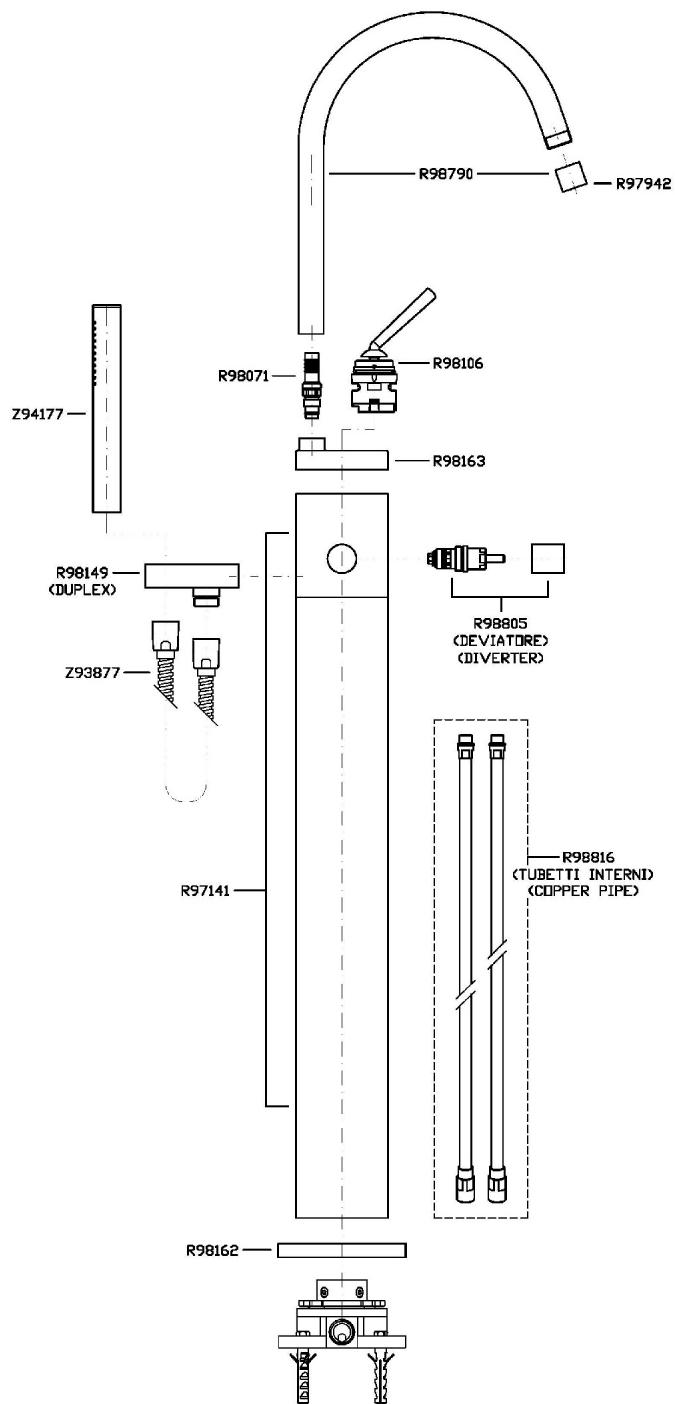

ISY

ZP1629

Esplosi / Exploded