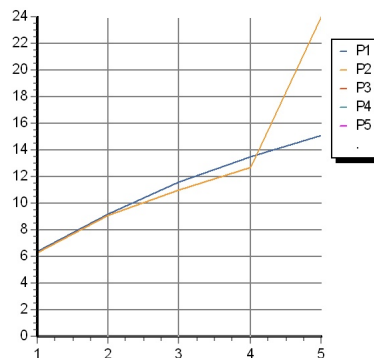

### ZP1629 Portate / Flowrates (lt/min)

| PRESSIONE<br>PRESSURE                  | 1 BAR | 2 BAR | 3 BAR | 4 BAR | 5 BAR |
|--|-------|-------|-------|-------|-------|
| <i>P1</i><br>BOCCA VASCA<br>WALL SPOUT | 6,4   | 9,2   | 11,6  | 13,5  | 15,1  |
| <i>P2</i><br>DOCCETTA<br>HANDSHOWER    | 6,3   | 9,1   | 11    | 12,7  | 24    |
| <i>P3</i>                              |       |       |       |       |       |
| <i>P4</i>                              |       |       |       |       |       |
| <i>P5</i>                              |       |       |       |       |       |