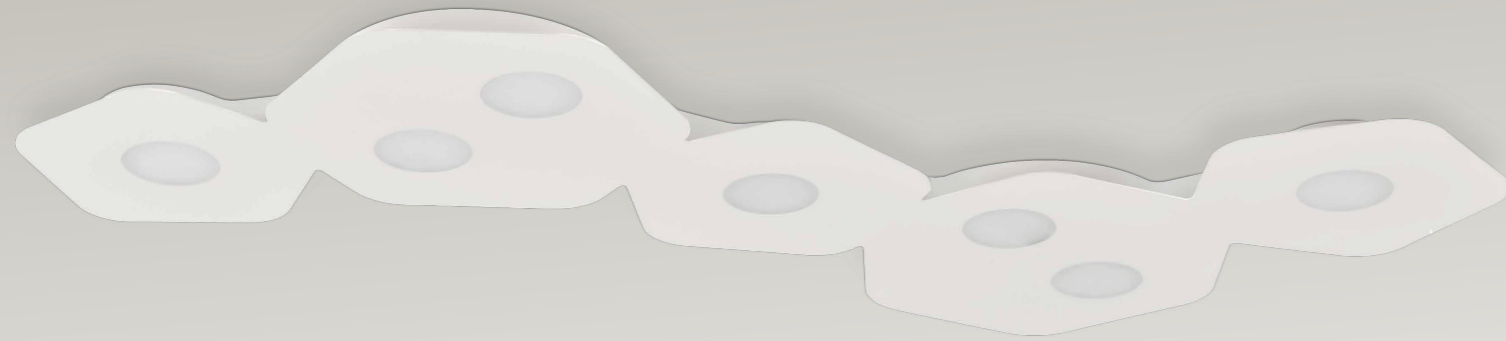

## ÁREA

La nueva tendencia de elementos de iluminación a techo pasa por la integración máxima de estos al efecto intentando, que sean una mínima pincelada que ilumine y se funda en el entorno.

José Ignacio Ballester nos propone *área* una colección de asimetría y grafismo mínimo.

Con la posibilidad de coordinaciones compositivas inusual entre sus elementos. Elementos que desprenden una ligereza decorativa tanto en sus formas como en su luz;

De fácil instalación y mantenimiento dada su estructura de ensamblaje magnético, que nos proporcionan un torrente de luz mediante sus GX53 en sus diferentes disposiciones (de una, dos, cuatro, cinco y siete luces).

Estructuras éstas decoradas en acabado blanco epóxi. Por todo ello *ÁREA* será protagonista en tu estancia elegida, de manera funcional, minimalista y discreta.

*The new trend in ceiling lightings is based on their highest integration, considering them as a minimum stroke that enlightens and add life to the the atmosphere. José Ignacio Ballester presents "Area", a collection of minimal assymetry, with the possibility of unusual compositive coordinations which offer a decorative lightness in its forms and light; It is easy to instal and maintain, given its magnetic assembly structure, which provides a source of light through its GX53 in different dispositions(one, two, four, five and seven lights).The structure is done in white epoxi finish.*

José Ignacio Ballester

6641

**Plafón - Ceiling Lamp**  
Blanco Arena - Sand White

**6640**  
7x GX53 máx.9W/no incl

Bombillas Recomendadas  
Suggested Bulbs

**R09224** 3000K  
**R09225** 4000K

220-240V - 50/60Hz Acero / Acrylic - Steel / Acrylic