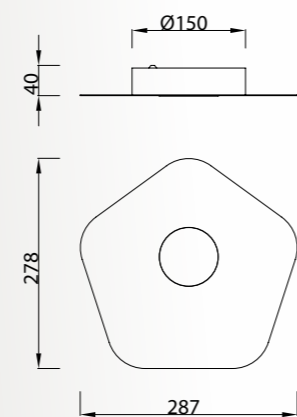

**6644**  
1x GX53 máx.9W/no incl

220-240V - 50/60Hz Acero / Acrílico - Steel / Acrylic