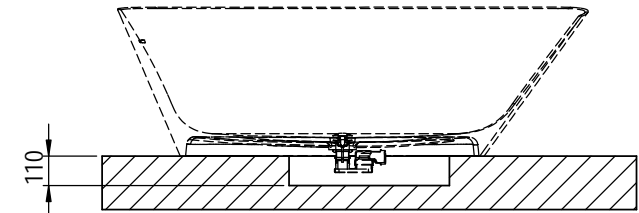

DIMENSIONI FORO POZZETTO
FLOOR RECESS SIZE