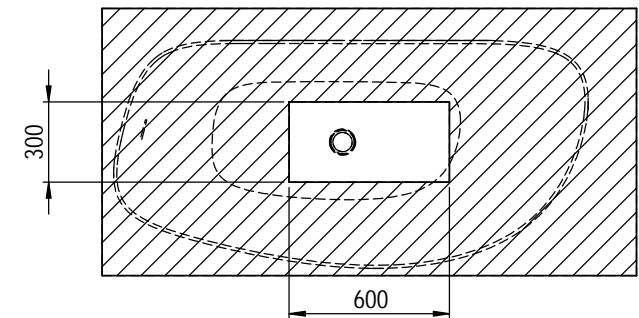

DIMENSIONI FORO POZZETTO
FLOOR RECESS SIZE

Vasca stampata in Korakril™/Gelcoat - Troppo pieno interno - Sifone e piletta up-down compresa
Moulded bathtub in Korakril™/Gelcoat - Internal overflow - with trap and up - down drain system
Gegossene Badewanne aus Korakril™/Gelcoat - Innere Abfluss - Sifon und Afluss up-down inklusiv
Baignoire moulée en Korakril™/Gelcoat - Trop-plein interne - avec siphon et vidage click-clack
Ba era estampada en Korakril™/Gelcoat - Desag: e interno - sif: on y v: olvula de desag: e up-down incluidos

REXA DESIGN		Cod.Art.: 24FO1021	Descriz.: Vasca Fonte centro stanza
Autore: Uff.Tek. REXA		Data: 12/05/17	Descrpt.: Fonte
Foglio: A3		Scala: 1:15	Modello: Fonte
		Cod.Dis.:	Material: Korakril
			Material: Fonte
			Misure/Size: L.1780 P.850 H.560 mm.
			Finitura: Fonte
			Finish: Fonte